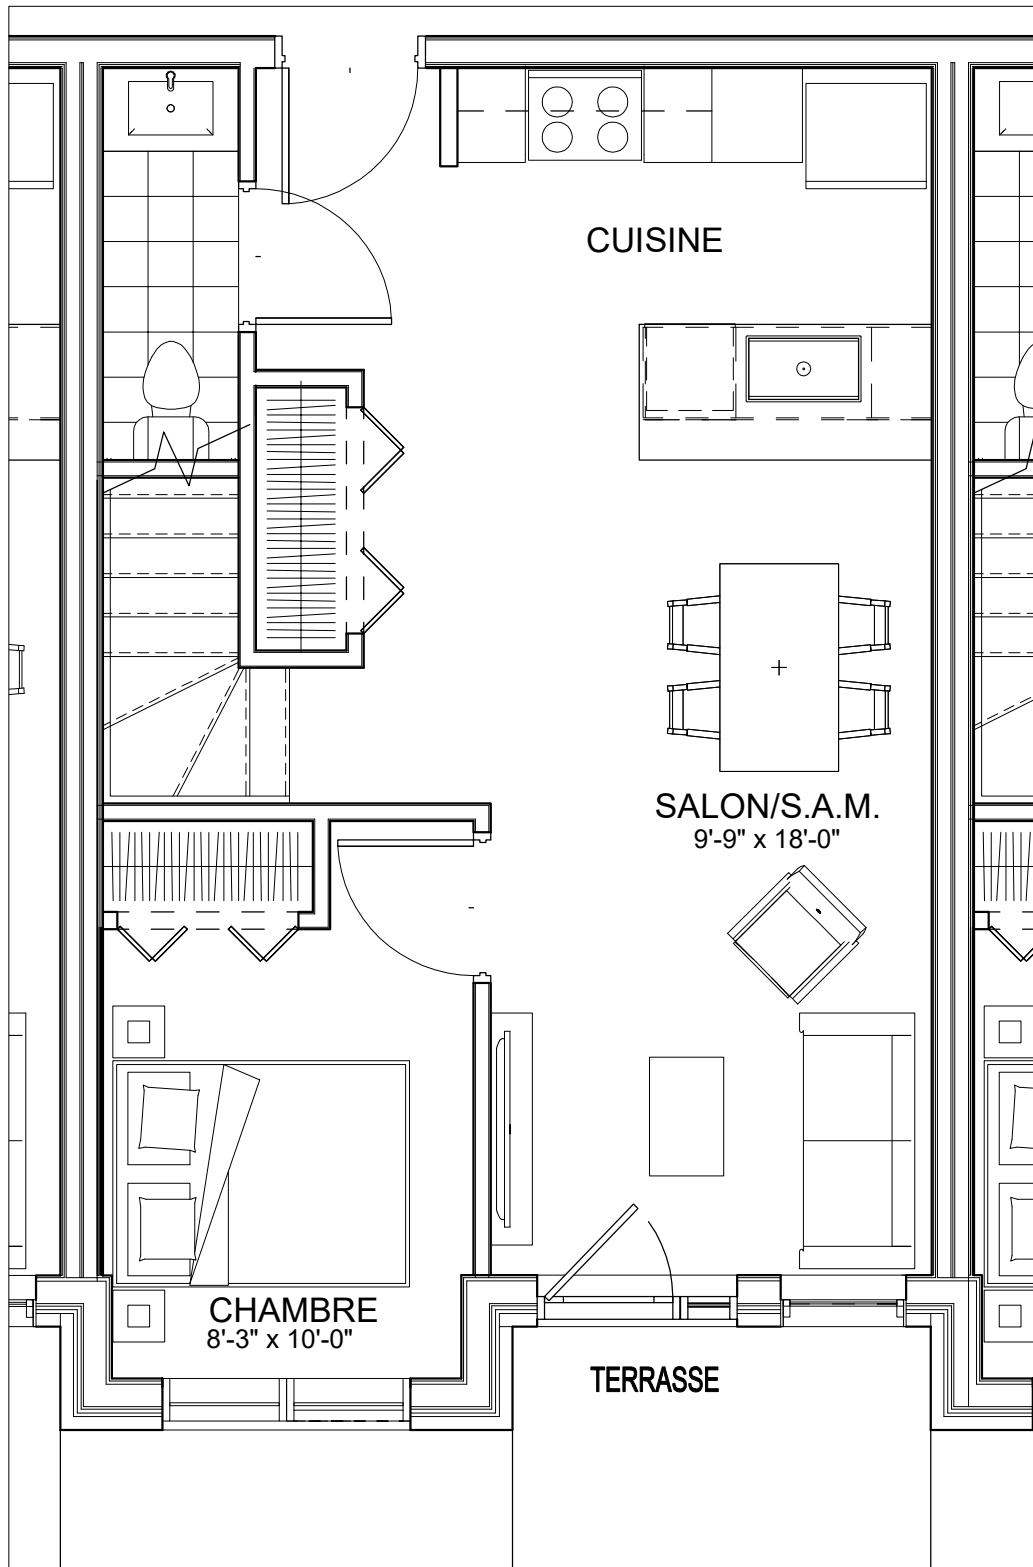

C É L E S T E

APPARTEMENTS LOCATIFS MODERNES

B106

INCLUS*

- 5 APPAREILS ELECTROMENAGERS
- STORES
- AIR CLIMATISE

*CHOIX DU PROPRIETAIRE

OPTIONS NON INCLUSES

- STATIONNEMENT INTERIEUR 75\$ X 1:
- GYM / LOGE 15\$ X 1:
- CASIER 12\$ X 1: