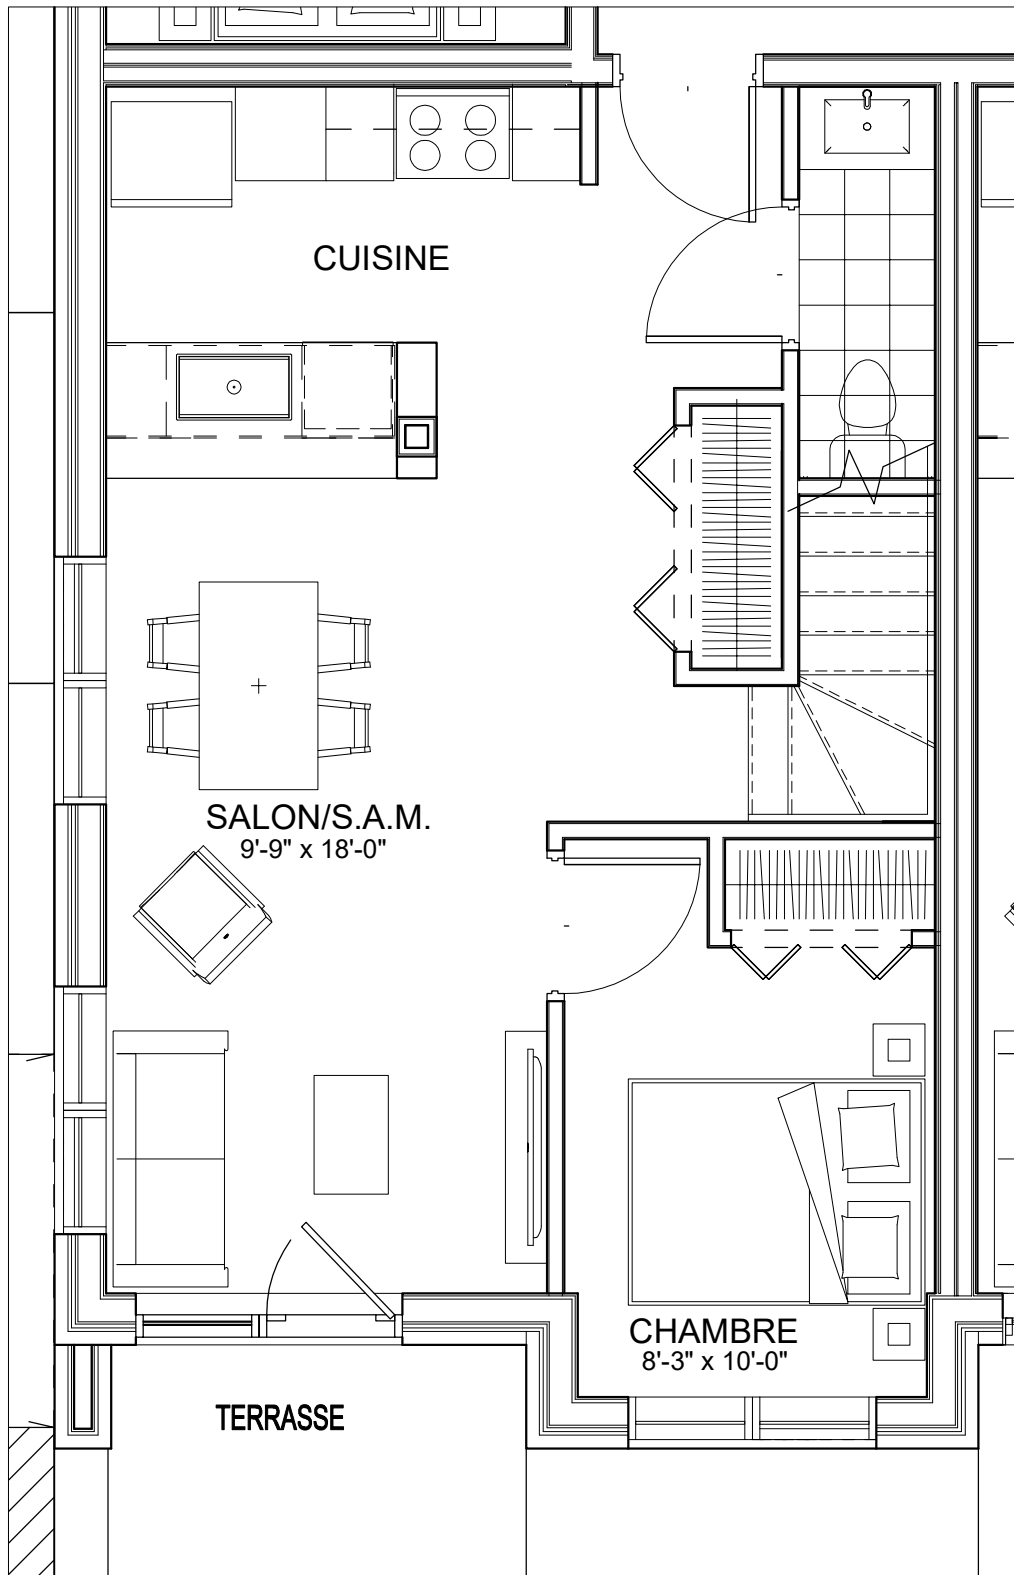

C É L E S T E

APPARTEMENTS LOCATIFS MODERNES

B116

INCLUS*

- 5 APPAREILS ELECTROMENAGERS
- STORES
- AIR CLIMATISE

*CHOIX DU PROPRIETAIRE

OPTIONS NON INCLUSES

- STATIONNEMENT INTERIEUR 75\$ X 1:
- GYM / LOGE 15\$ X 1:
- CASIER 12\$ X 1: