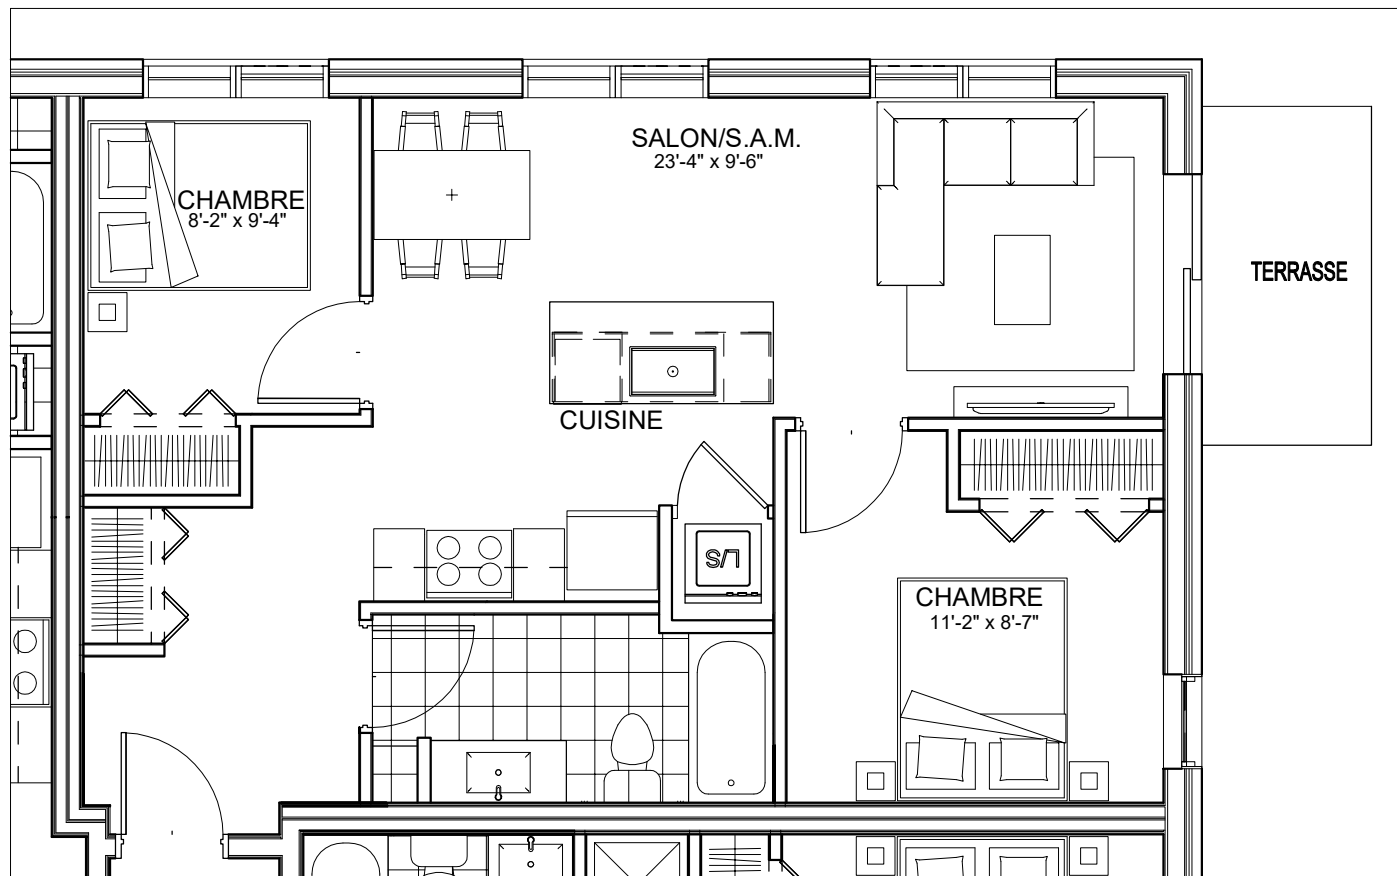

C É L E S T E

APPARTEMENTS LOCATIFS MODERNES

B120

INCLUS*

- 5 APPAREILS ELECTROMENAGERS
- STORES
- AIR CLIMATISE

**CHOIX DU PROPRIETAIRE*

OPTIONS NON INCLUSES

- STATIONNEMENT INTERIEUR 75\$ X 1:
- GYM / LOGE 15\$ X 1:
- CASIER 12\$ X 1: