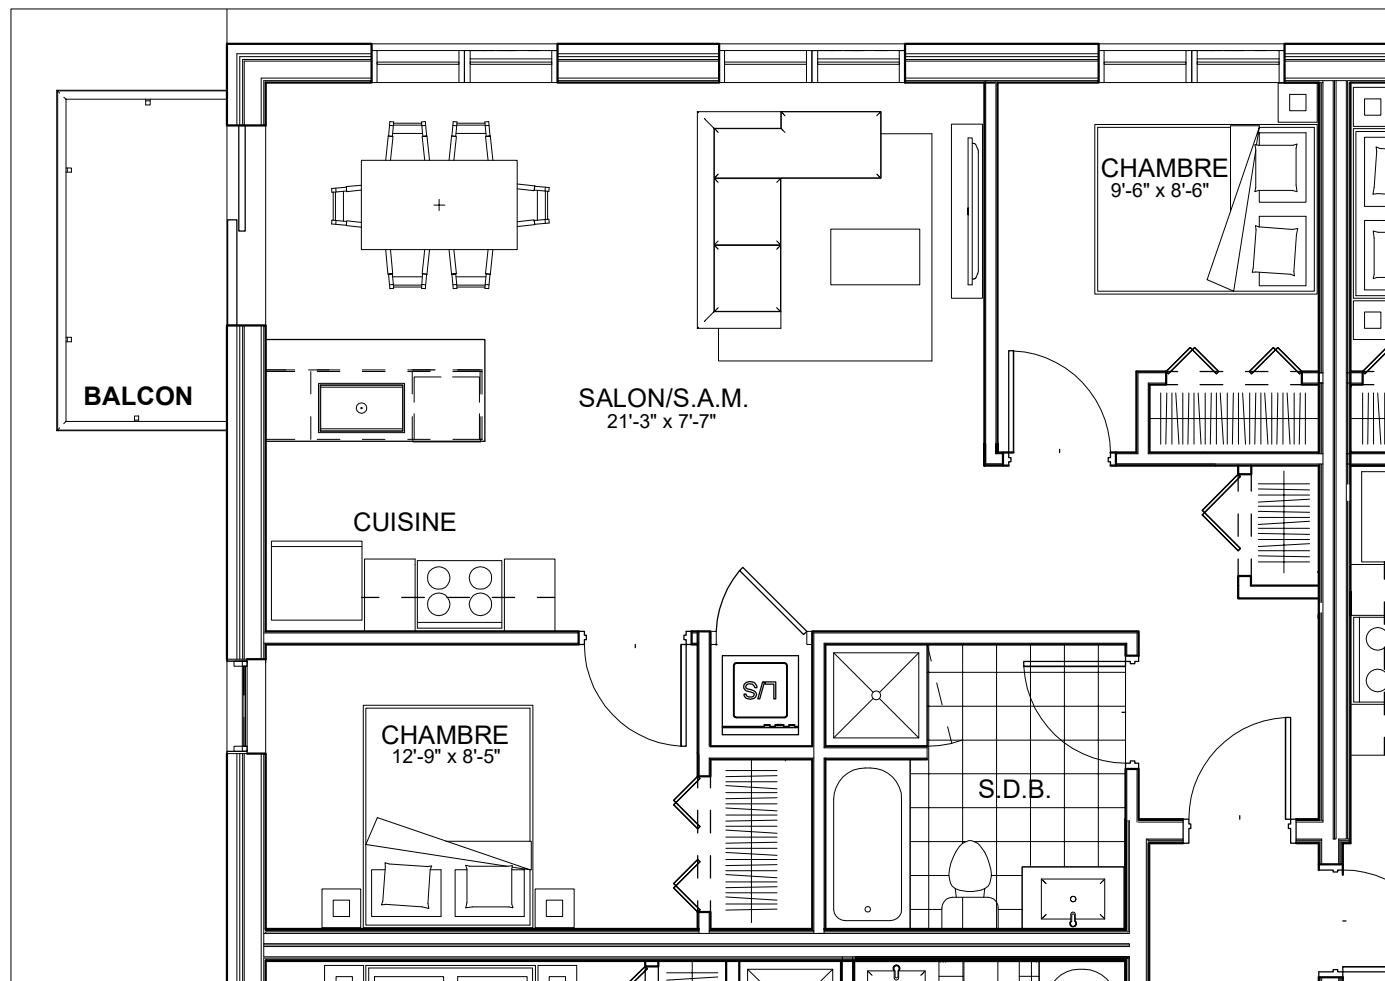

C É L E S T E

APPARTEMENTS LOCATIFS MODERNES

B205

INCLUS*

- 5 APPAREILS ELECTROMENAGERS
- STORES
- AIR CLIMATISE

*CHOIX DU PROPRIETAIRE

OPTIONS NON INCLUSES

- STATIONNEMENT INTERIEUR 75\$ X 12
- GYM / LOGE 15\$ X 12
- CASIER 12\$ X 12