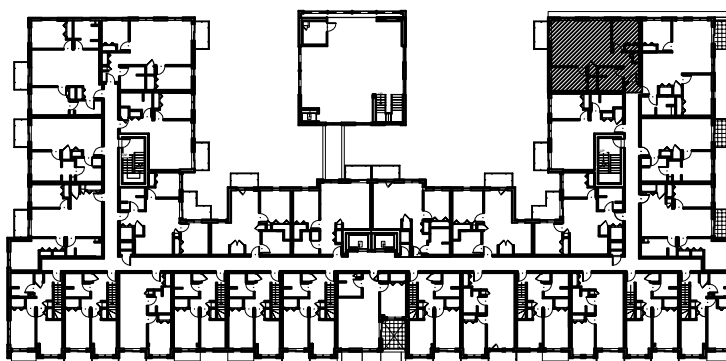

C É L E S T E

APPARTEMENTS LOCATIFS MODERNES

B205

INCLUS*

- 5 APPAREILS ELECTROMENAGERS
- STORES
- AIR CLIMATISE

*CHOIX DU PROPRIETAIRE

OPTIONS NON INCLUSES

- STATIONNEMENT INTERIEUR 75\$ X 12
- GYM / LOGE 15\$ X 12
- CASIER 12\$ X 12