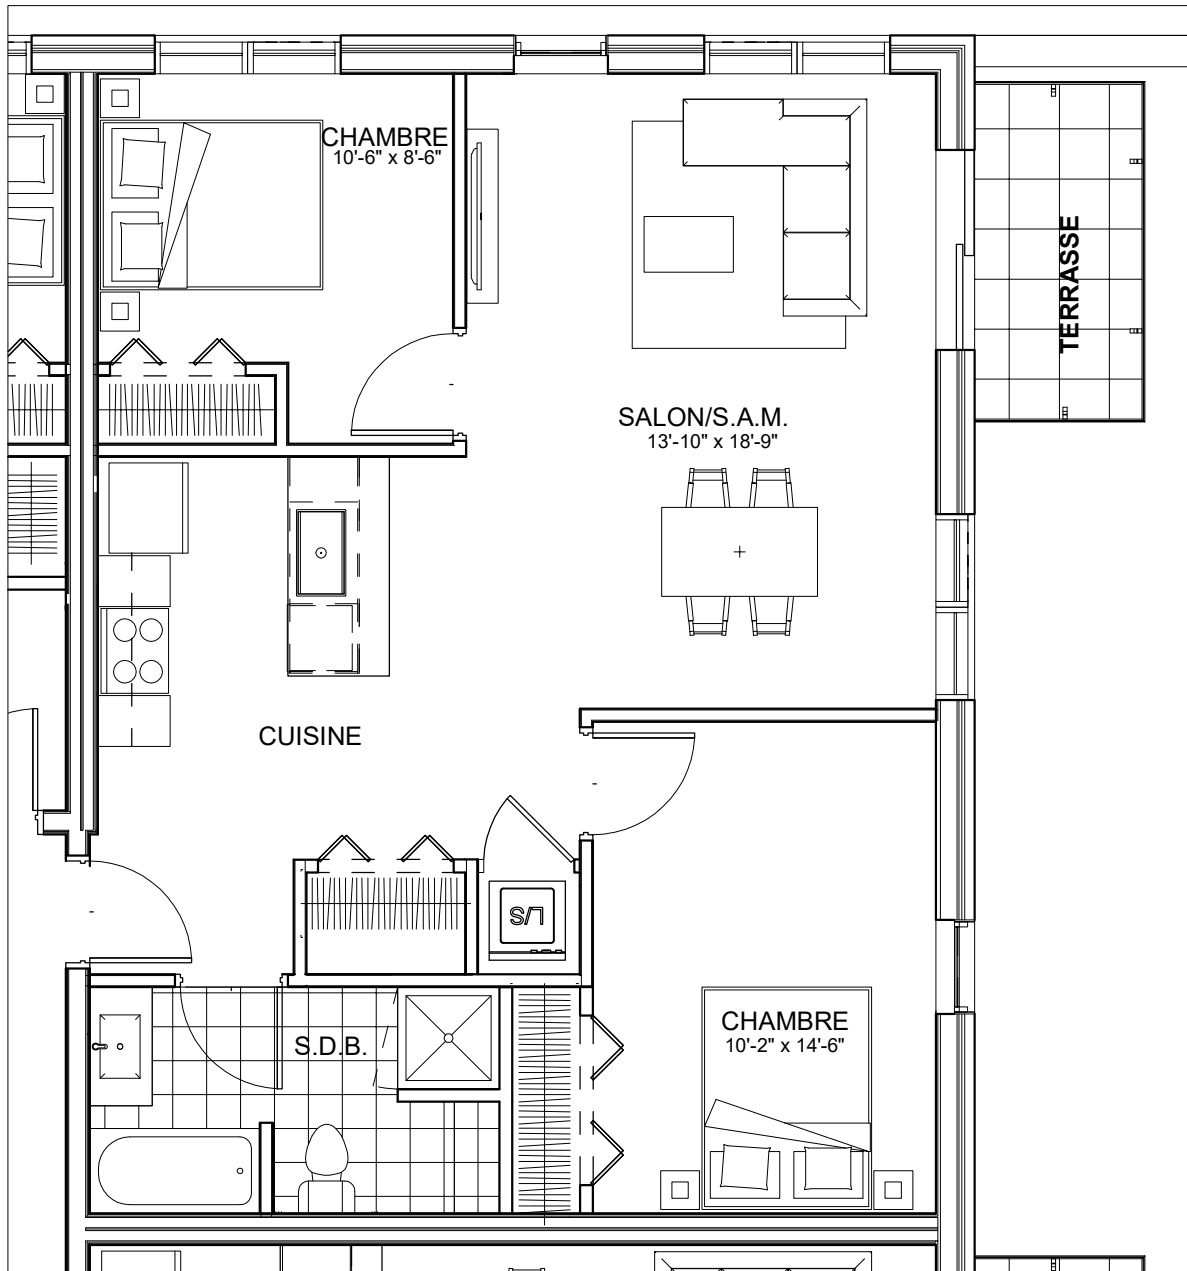

C É L E S T E

APPARTEMENTS LOCATIFS MODERNES

B206

INCLUS*

- 5 APPAREILS ELECTROMENAGERS
- STORES
- AIR CLIMATISE

*CHOIX DU PROPRIETAIRE

OPTIONS NON INCLUSES

- STATIONNEMENT INTERIEUR 75\$ X 12
- GYM / LOGE 15\$ X 12
- CASIER 12\$ X 12