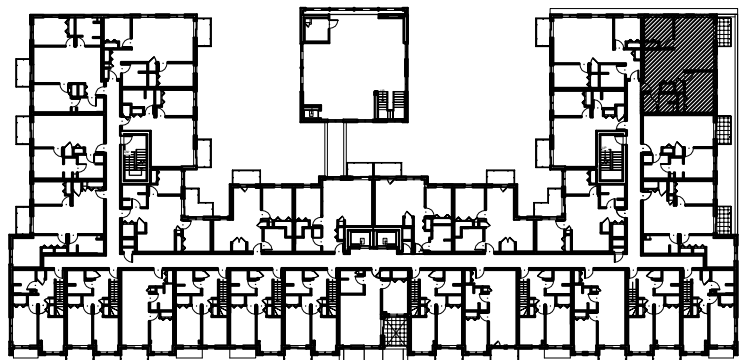

C É L E S T E

APPARTEMENTS LOCATIFS MODERNES

B206

INCLUS*

- 5 APPAREILS ELECTROMENAGERS
- STORES
- AIR CLIMATISE

*CHOIX DU PROPRIETAIRE

OPTIONS NON INCLUSES

- STATIONNEMENT INTERIEUR 75\$ X 12
- GYM / LOGE 15\$ X 12
- CASIER 12\$ X 12