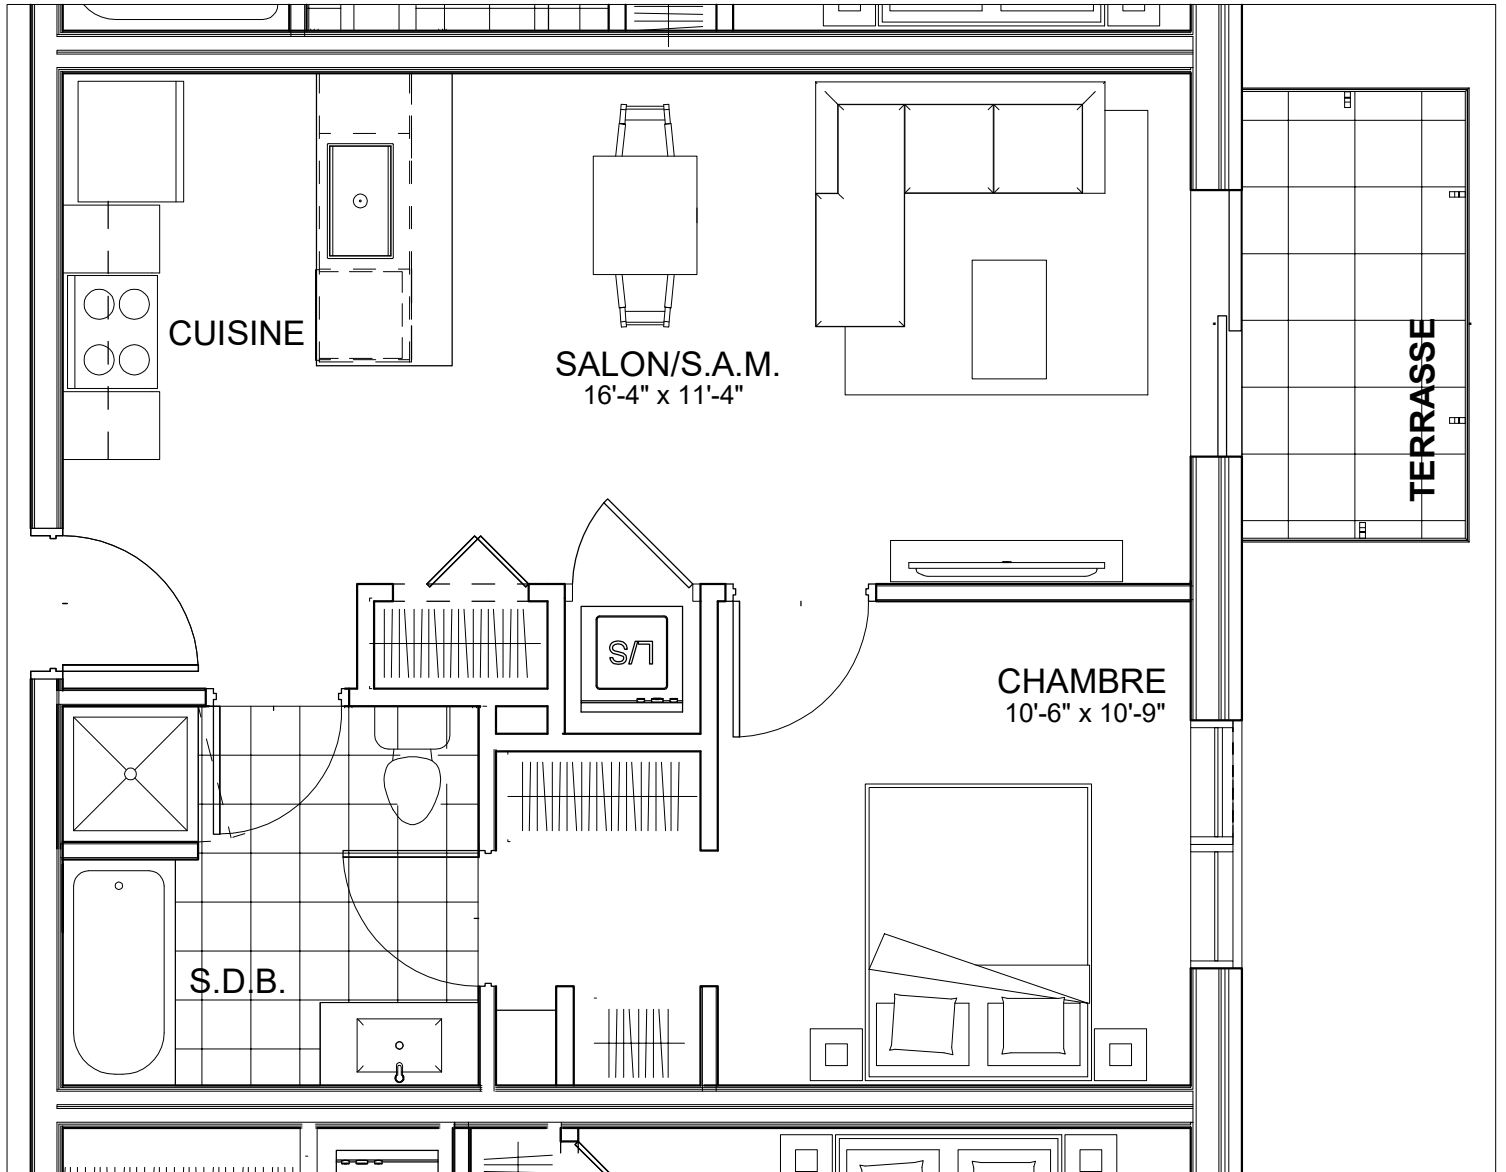

C É L E S T E

APPARTEMENTS LOCATIFS MODERNES

B207

INCLUS*

- 5 APPAREILS ELECTROMENAGERS
- STORES
- AIR CLIMATISE

*CHOIX DU PROPRIETAIRE

OPTIONS NON INCLUSES

- STATIONNEMENT INTERIEUR 75\$ X 12
- GYM / LOGE 15\$ X 12
- CASIER 12\$ X 12