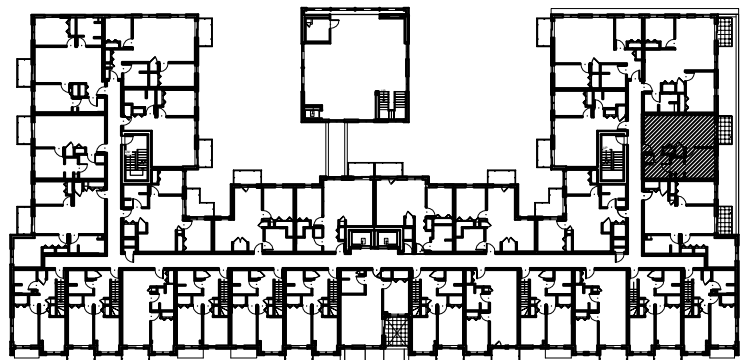

C É L E S T E

APPARTEMENTS LOCATIFS MODERNES

B207

INCLUS*

- 5 APPAREILS ELECTROMENAGERS
- STORES
- AIR CLIMATISE

*CHOIX DU PROPRIETAIRE

OPTIONS NON INCLUSES

- STATIONNEMENT INTERIEUR 75\$ X 12
- GYM / LOGE 15\$ X 12
- CASIER 12\$ X 12