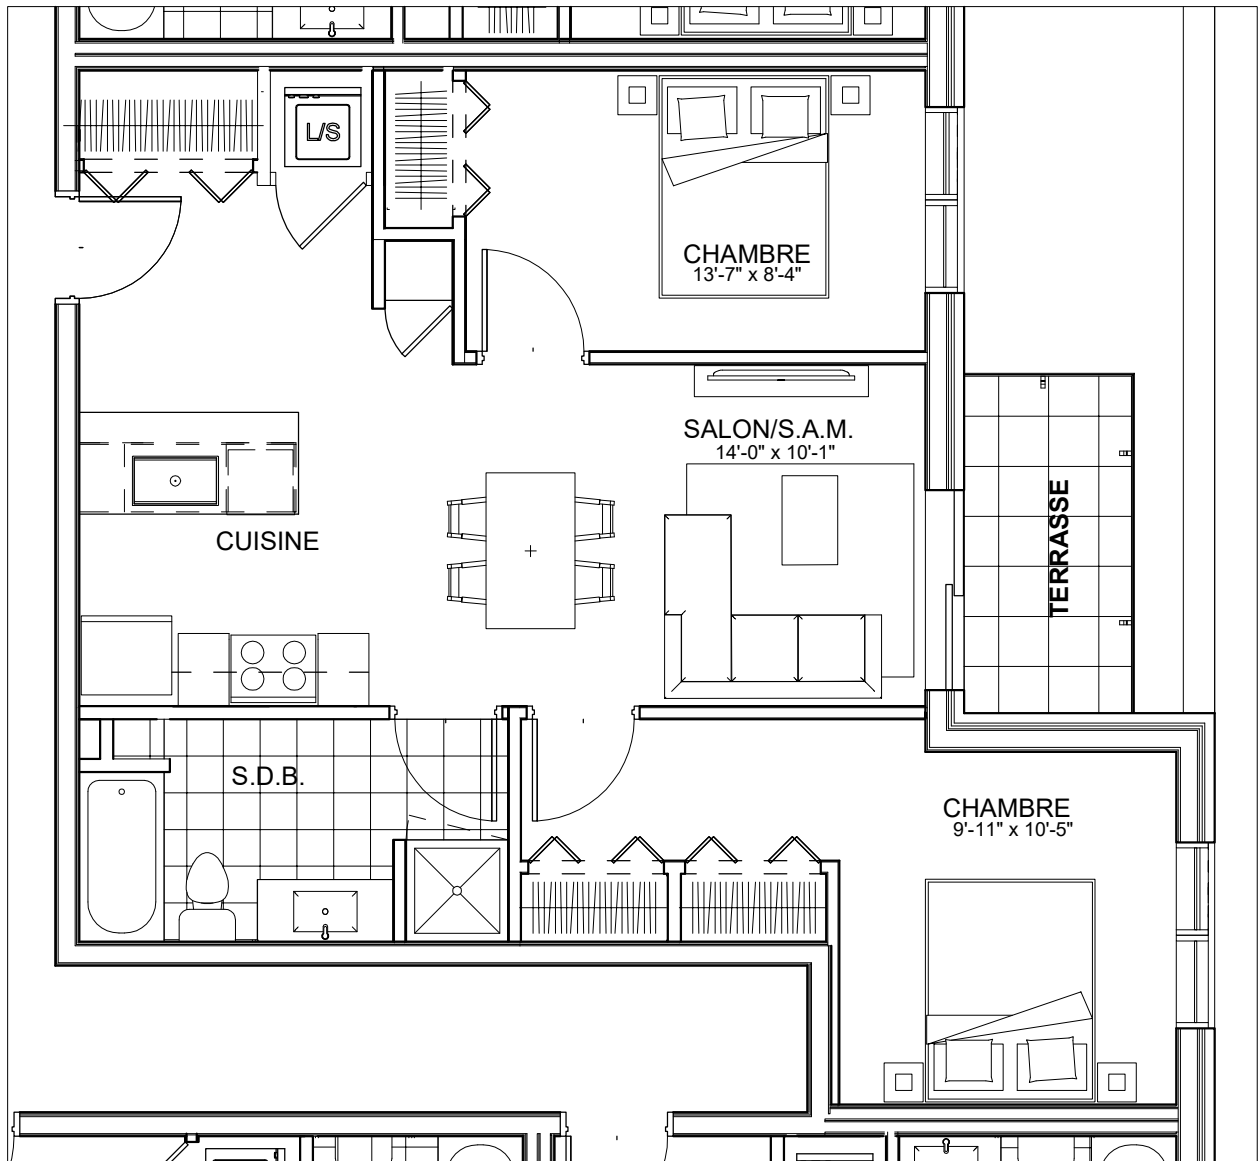

C É L E S T E

APPARTEMENTS LOCATIFS MODERNES

B208

**INCLUS\***

- 5 APPAREILS ELECTROMENAGERS
- STORES
- AIR CLIMATISE

\*CHOIX DU PROPRIETAIRE

**OPTIONS NON INCLUSES**

- STATIONNEMENT INTERIEUR 75\$ X 12
- GYM / LOGE 15\$ X 12
- CASIER 12\$ X 12