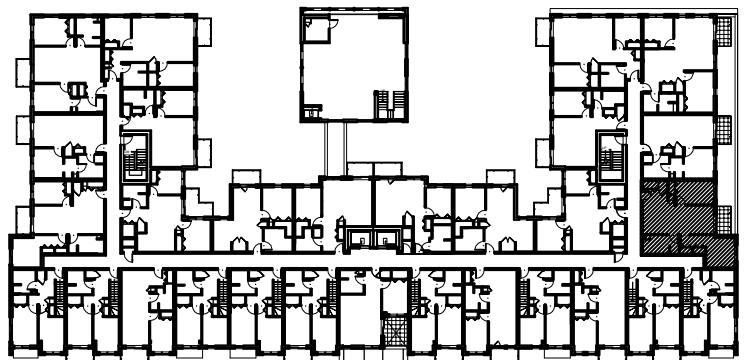

C É L E S T E

APPARTEMENTS LOCATIFS MODERNES

B208

**INCLUS\***

- 5 APPAREILS ELECTROMENAGERS
- STORES
- AIR CLIMATISE

\*CHOIX DU PROPRIETAIRE

**OPTIONS NON INCLUSES**

- STATIONNEMENT INTERIEUR 75\$ X 12
- GYM / LOGE 15\$ X 12
- CASIER 12\$ X 12