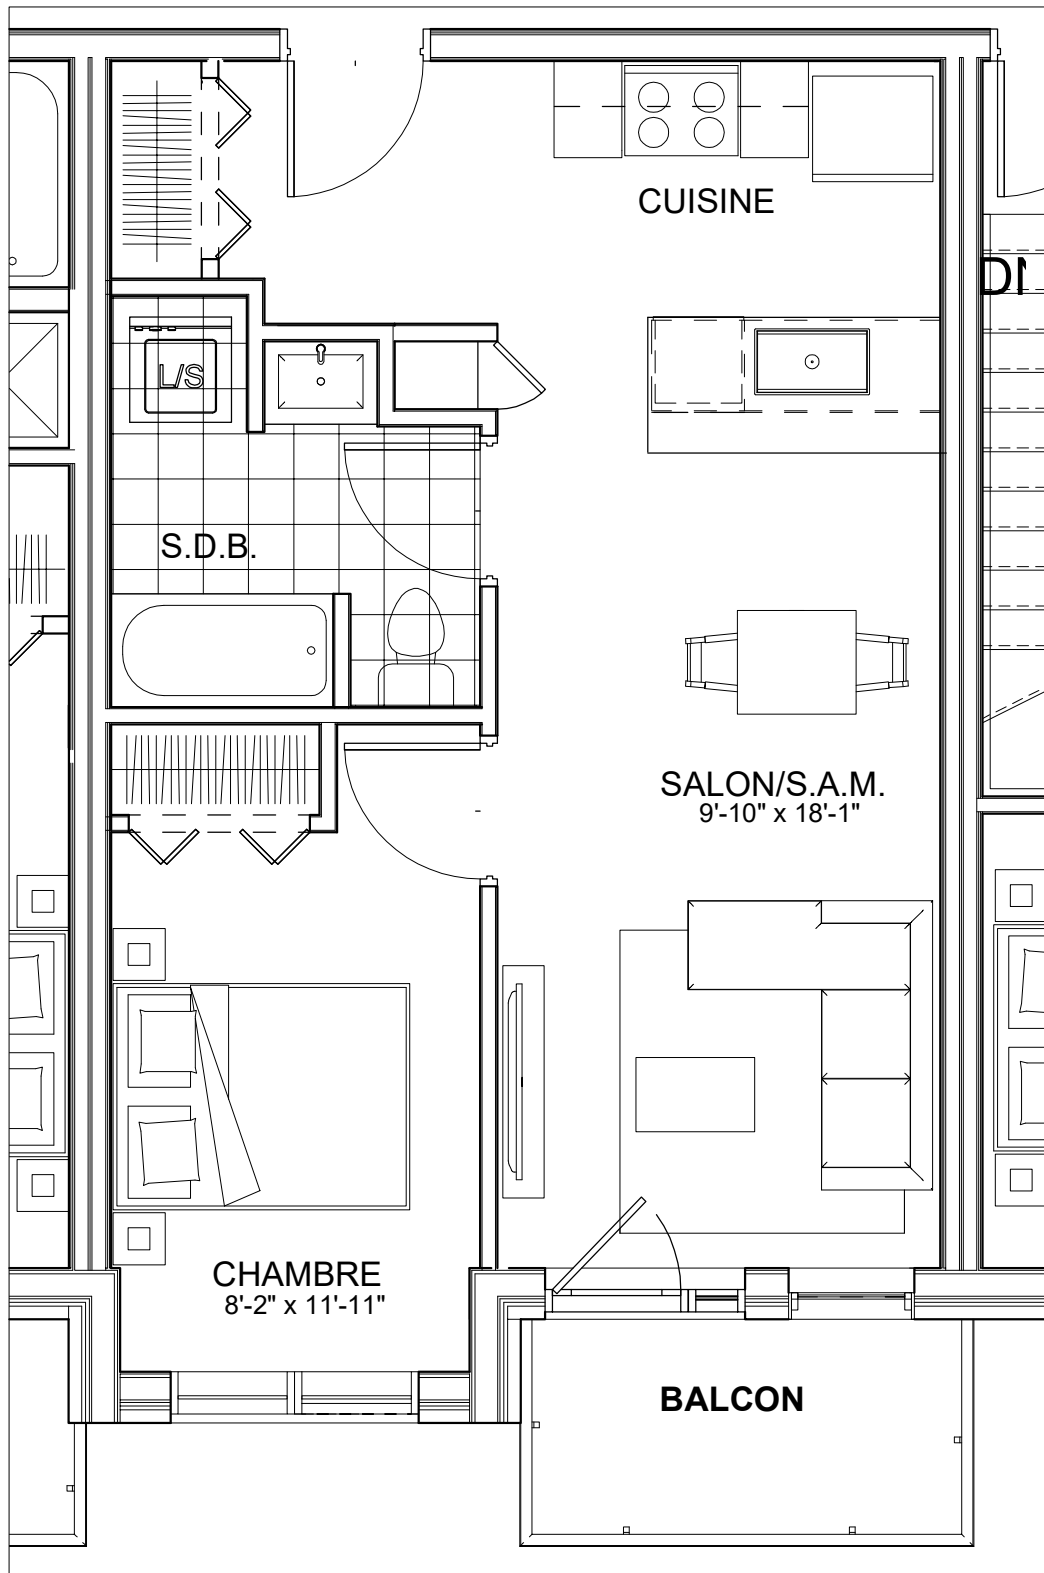

C É L E S T E

APPARTEMENTS LOCATIFS MODERNES

B210

INCLUS*

- 5 APPAREILS ELECTROMENAGERS
- STORES
- AIR CLIMATISE

*CHOIX DU PROPRIETAIRE

OPTIONS NON INCLUSES

- STATIONNEMENT INTERIEUR 75\$ X 12
- GYM / LOGE 15\$ X 12
- CASIER 12\$ X 12