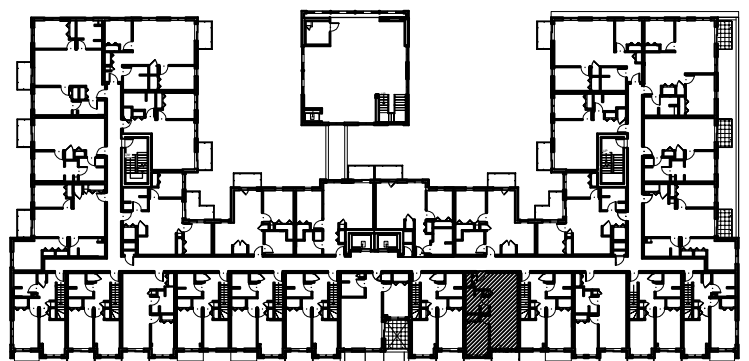

C É L E S T E

APPARTEMENTS LOCATIFS MODERNES

B210

INCLUS*

- 5 APPAREILS ELECTROMENAGERS
- STORES
- AIR CLIMATISE

*CHOIX DU PROPRIETAIRE

OPTIONS NON INCLUSES

- STATIONNEMENT INTERIEUR 75\$ X 12
- GYM / LOGE 15\$ X 12
- CASIER 12\$ X 12