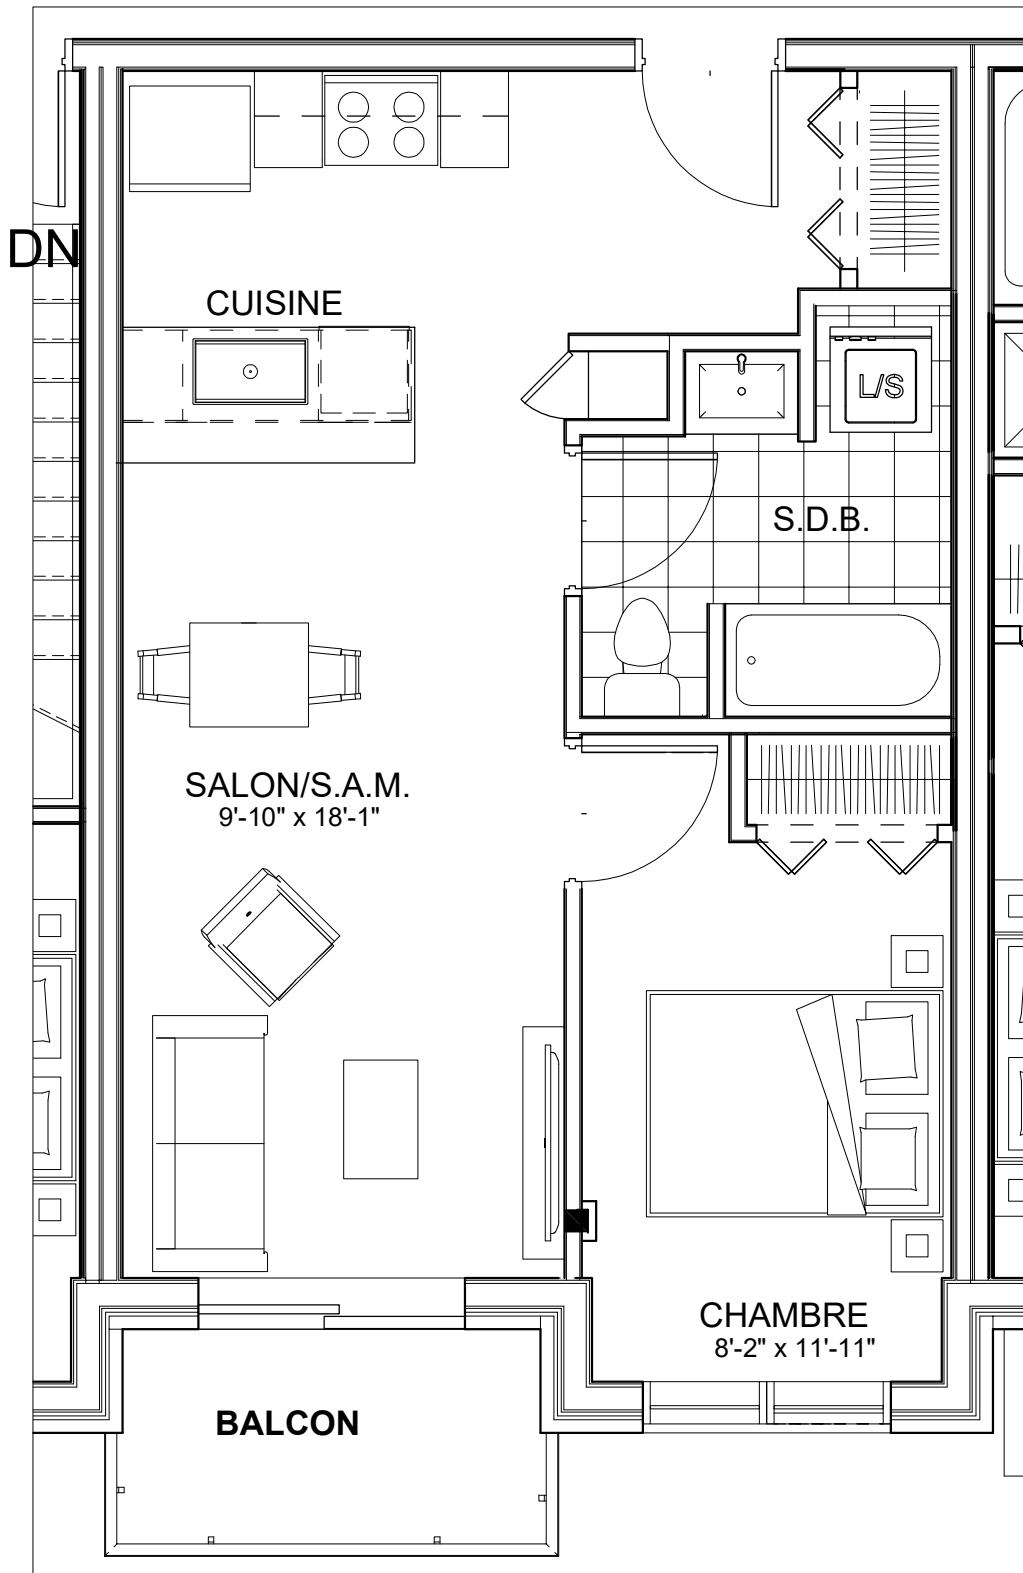

C É L E S T E

APPARTEMENTS LOCATIFS MODERNES

B212

INCLUS*

- 5 APPAREILS ELECTROMENAGERS
- STORES
- AIR CLIMATISE

*CHOIX DU PROPRIETAIRE

OPTIONS NON INCLUSES

- STATIONNEMENT INTERIEUR 75\$ X 12
- GYM / LOGE 15\$ X 12
- CASIER 12\$ X 12