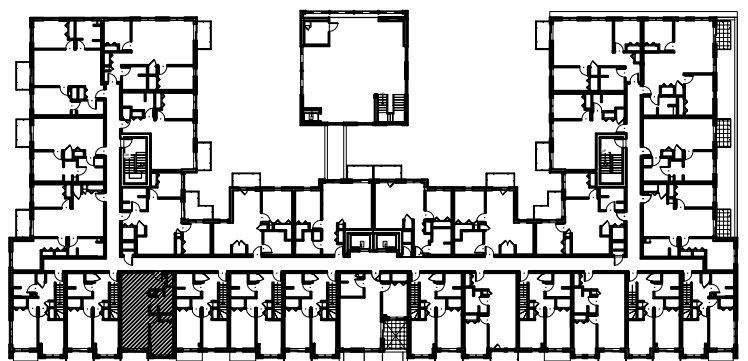

C É L E S T E

APPARTEMENTS LOCATIFS MODERNES

B212

INCLUS*

- 5 APPAREILS ELECTROMENAGERS
- STORES
- AIR CLIMATISE

*CHOIX DU PROPRIETAIRE

OPTIONS NON INCLUSES

- STATIONNEMENT INTERIEUR 75\$ X 12
- GYM / LOGE 15\$ X 12
- CASIER 12\$ X 12