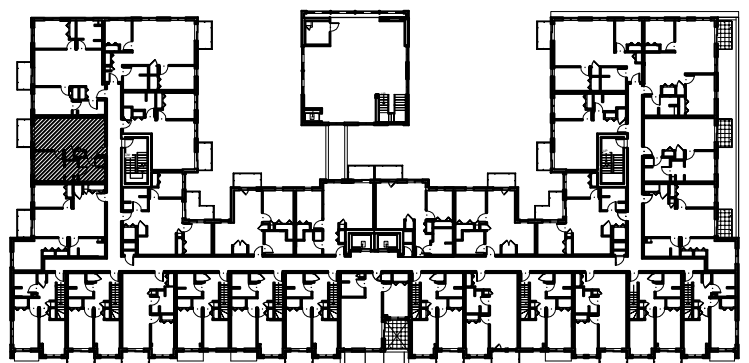

C É L E S T E

APPARTEMENTS LOCATIFS MODERNES

B214

INCLUS*

- 5 APPAREILS ELECTROMENAGERS
- STORES
- AIR CLIMATISE

*CHOIX DU PROPRIETAIRE

OPTIONS NON INCLUSES

- STATIONNEMENT INTERIEUR 75\$ X 12
- GYM / LOGE 15\$ X 12
- CASIER 12\$ X 12