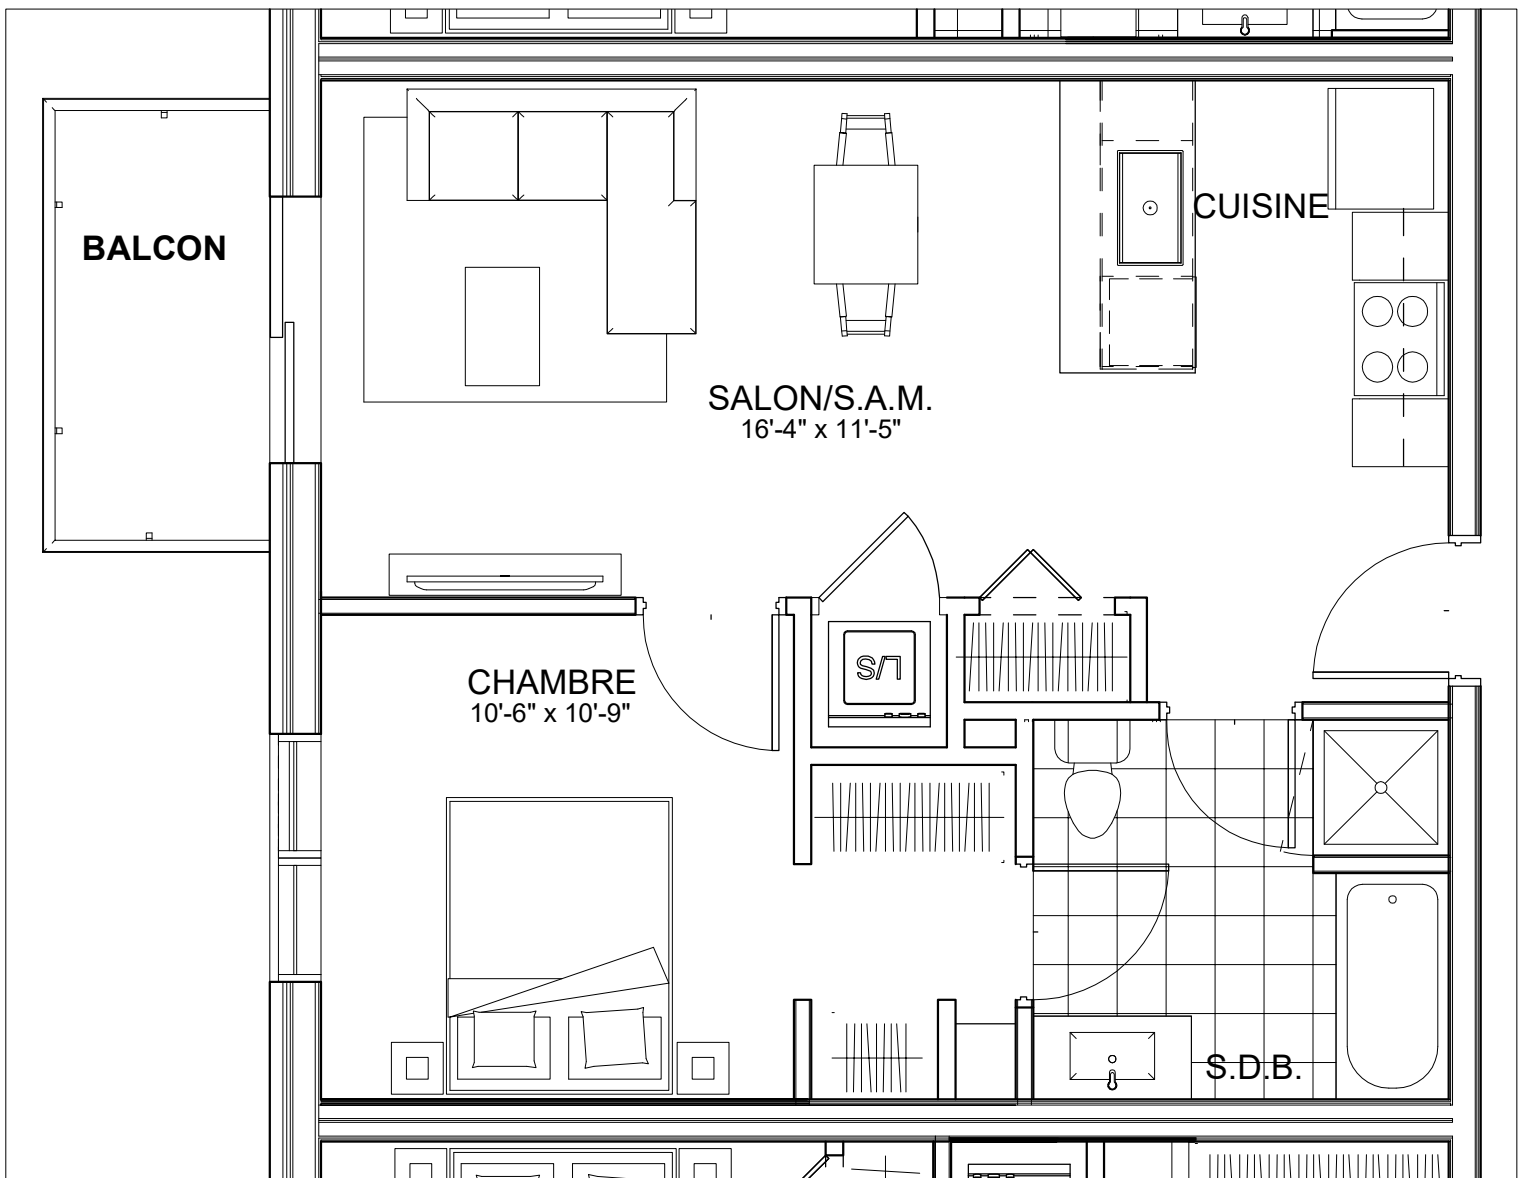

C É L E S T E

APPARTEMENTS LOCATIFS MODERNES

B214

INCLUS*

- 5 APPAREILS ELECTROMENAGERS
- STORES
- AIR CLIMATISE

*CHOIX DU PROPRIETAIRE

OPTIONS NON INCLUSES

- STATIONNEMENT INTERIEUR 75\$ X 12
- GYM / LOGE 15\$ X 12
- CASIER 12\$ X 12