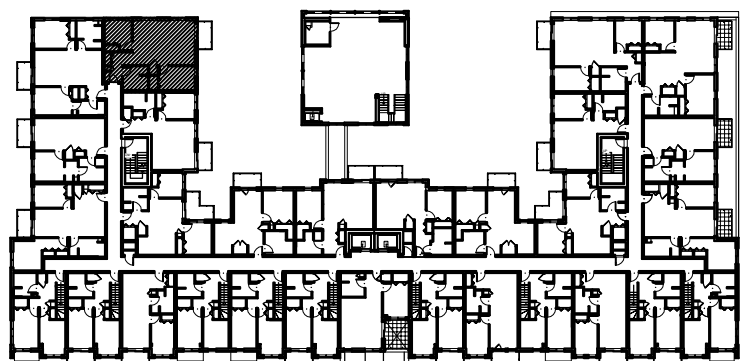

C É L E S T E

APPARTEMENTS LOCATIFS MODERNES

B216

INCLUS*

- 5 APPAREILS ELECTROMENAGERS
- STORES
- AIR CLIMATISE

*CHOIX DU PROPRIETAIRE

OPTIONS NON INCLUSES

- STATIONNEMENT INTERIEUR 75\$ X 12
- GYM / LOGE 15\$ X 12
- CASIER 12\$ X 12