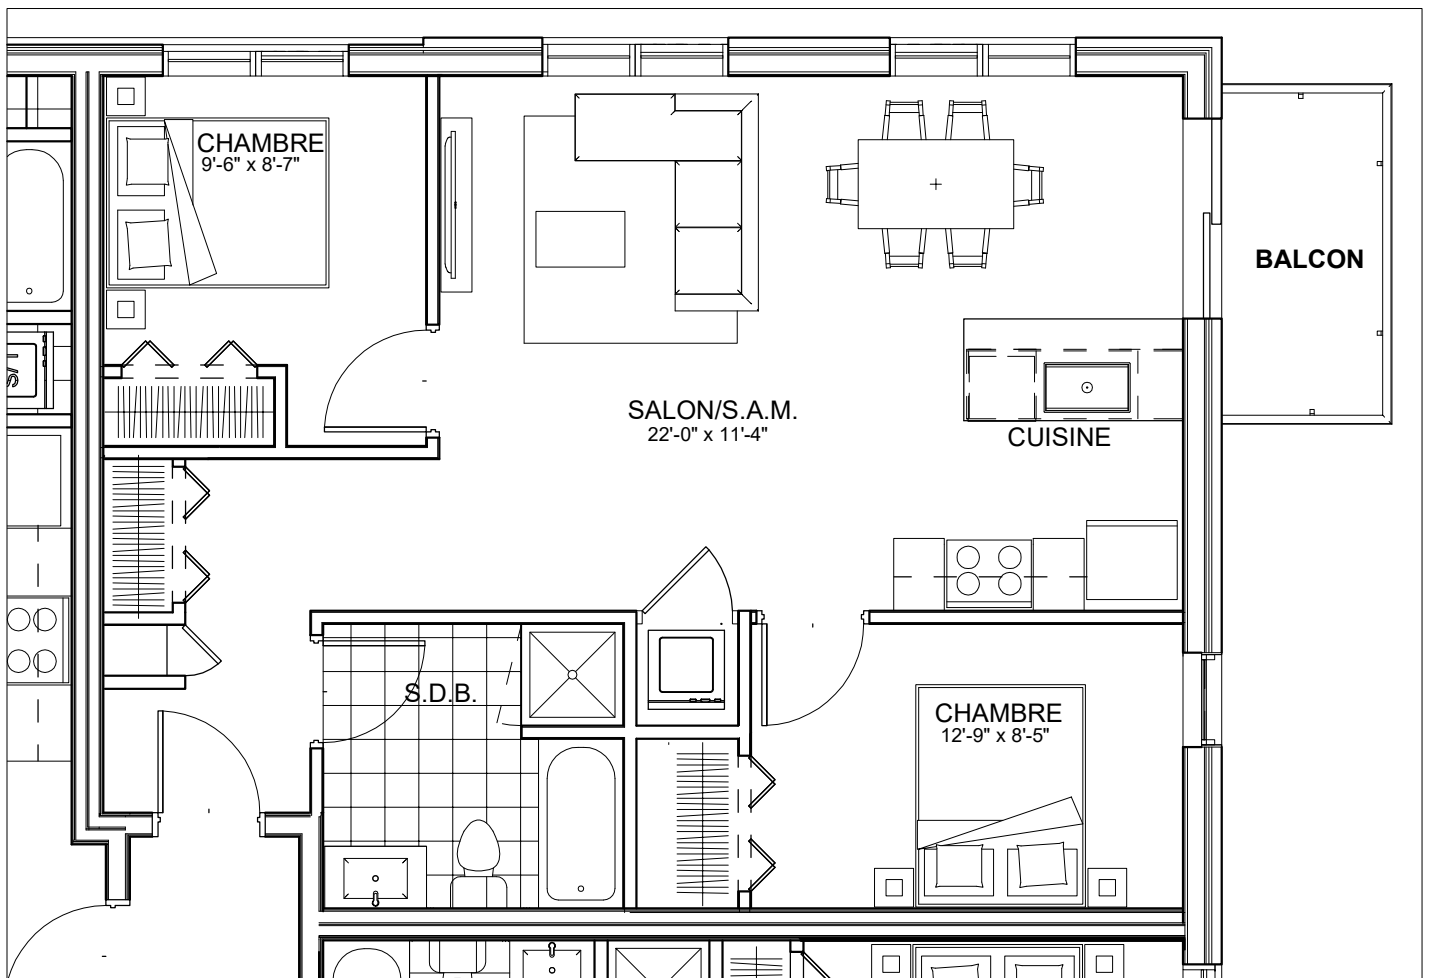

C É L E S T E

APPARTEMENTS LOCATIFS MODERNES

B216

INCLUS*

- 5 APPAREILS ELECTROMENAGERS
- STORES
- AIR CLIMATISE

*CHOIX DU PROPRIETAIRE

OPTIONS NON INCLUSES

- STATIONNEMENT INTERIEUR 75\$ X 12
- GYM / LOGE 15\$ X 12
- CASIER 12\$ X 12