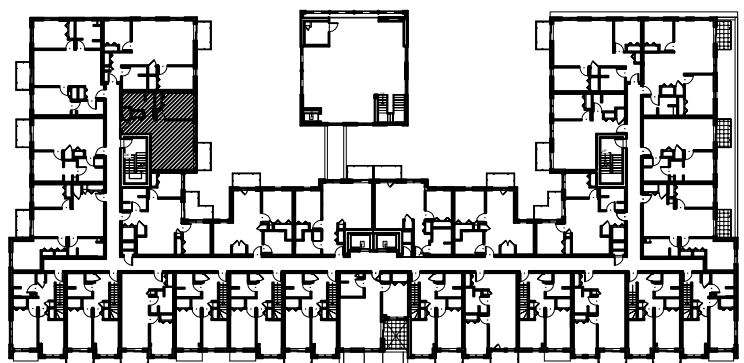

C É L E S T E

APPARTEMENTS LOCATIFS MODERNES

B217

INCLUS*

- 5 APPAREILS ELECTROMENAGERS
- STORES
- AIR CLIMATISE

*CHOIX DU PROPRIETAIRE

OPTIONS NON INCLUSES

- STATIONNEMENT INTERIEUR 75\$ X 12
- GYM / LOGE 15\$ X 12
- CASIER 12\$ X 12