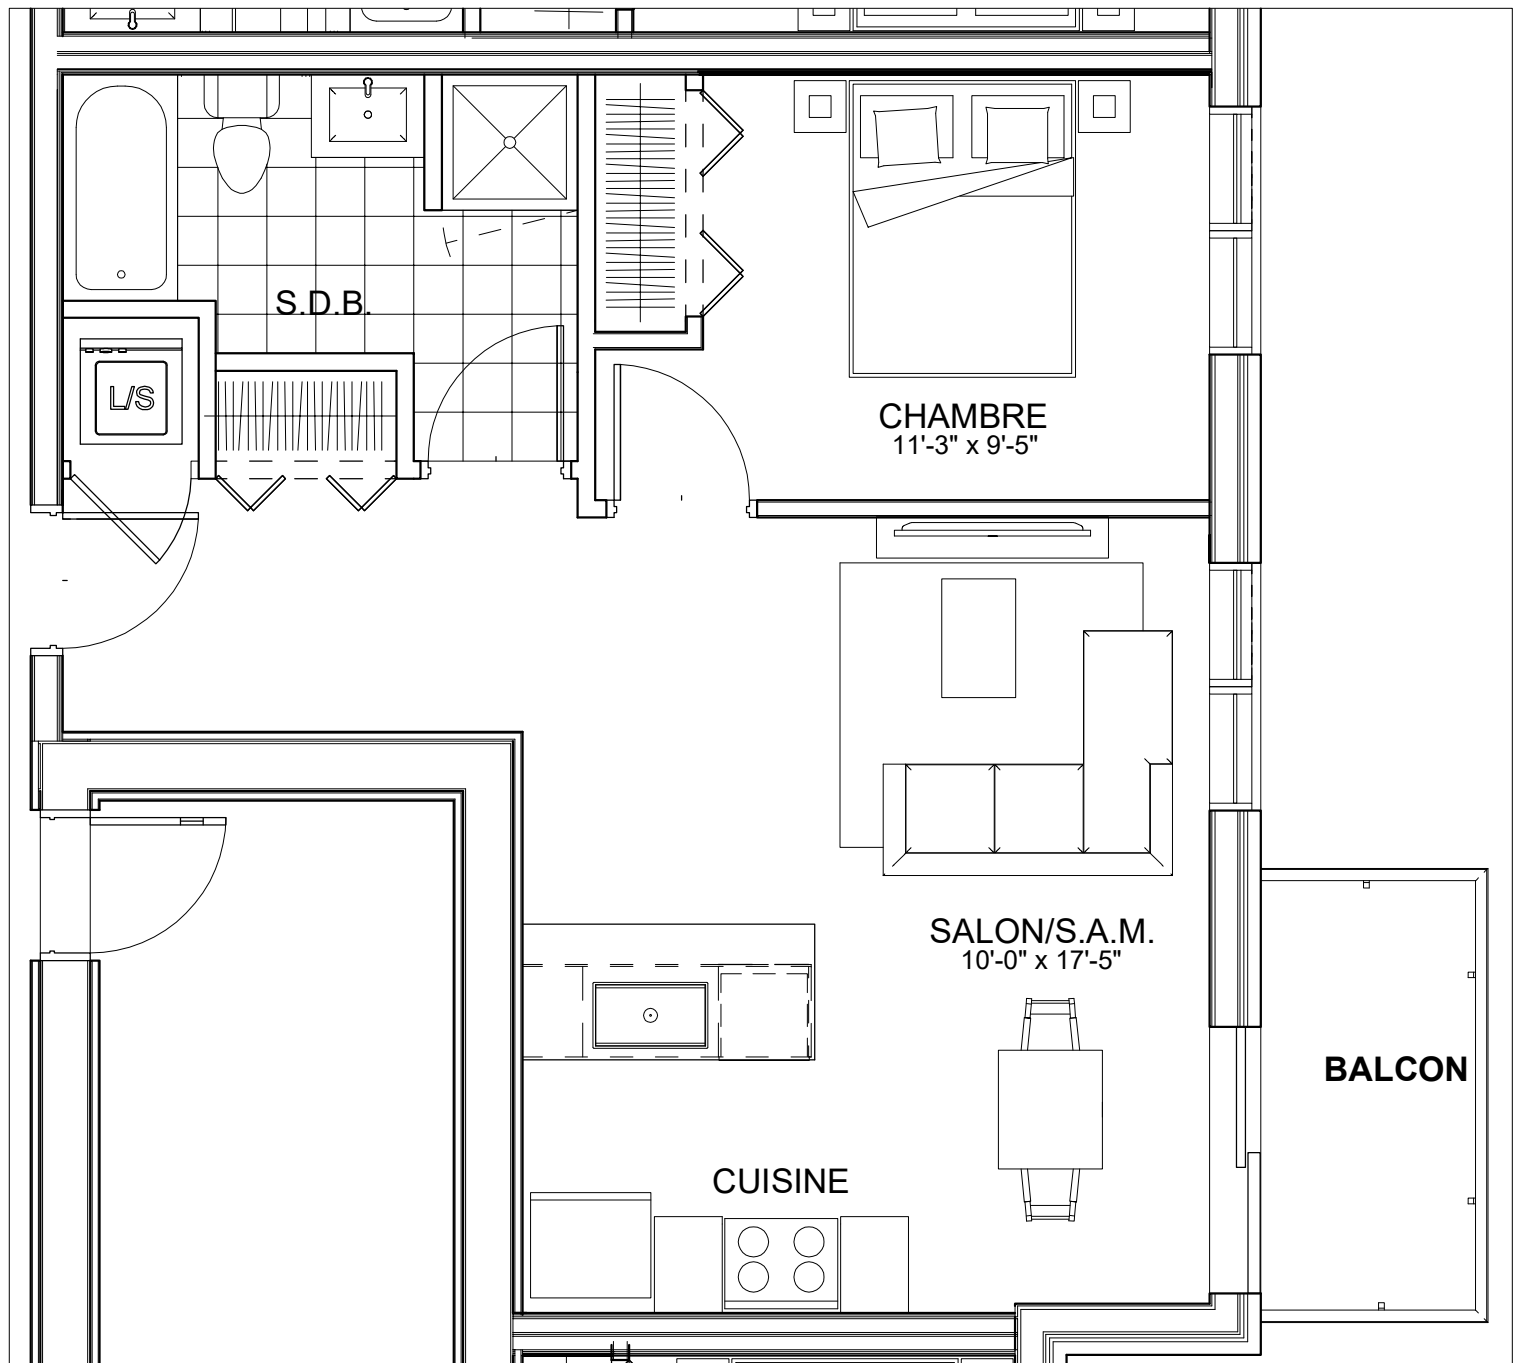

C É L E S T E

APPARTEMENTS LOCATIFS MODERNES

B217

INCLUS*

- 5 APPAREILS ELECTROMENAGERS
- STORES
- AIR CLIMATISE

*CHOIX DU PROPRIETAIRE

OPTIONS NON INCLUSES

- STATIONNEMENT INTERIEUR 75\$ X 12
- GYM / LOGE 15\$ X 12
- CASIER 12\$ X 12