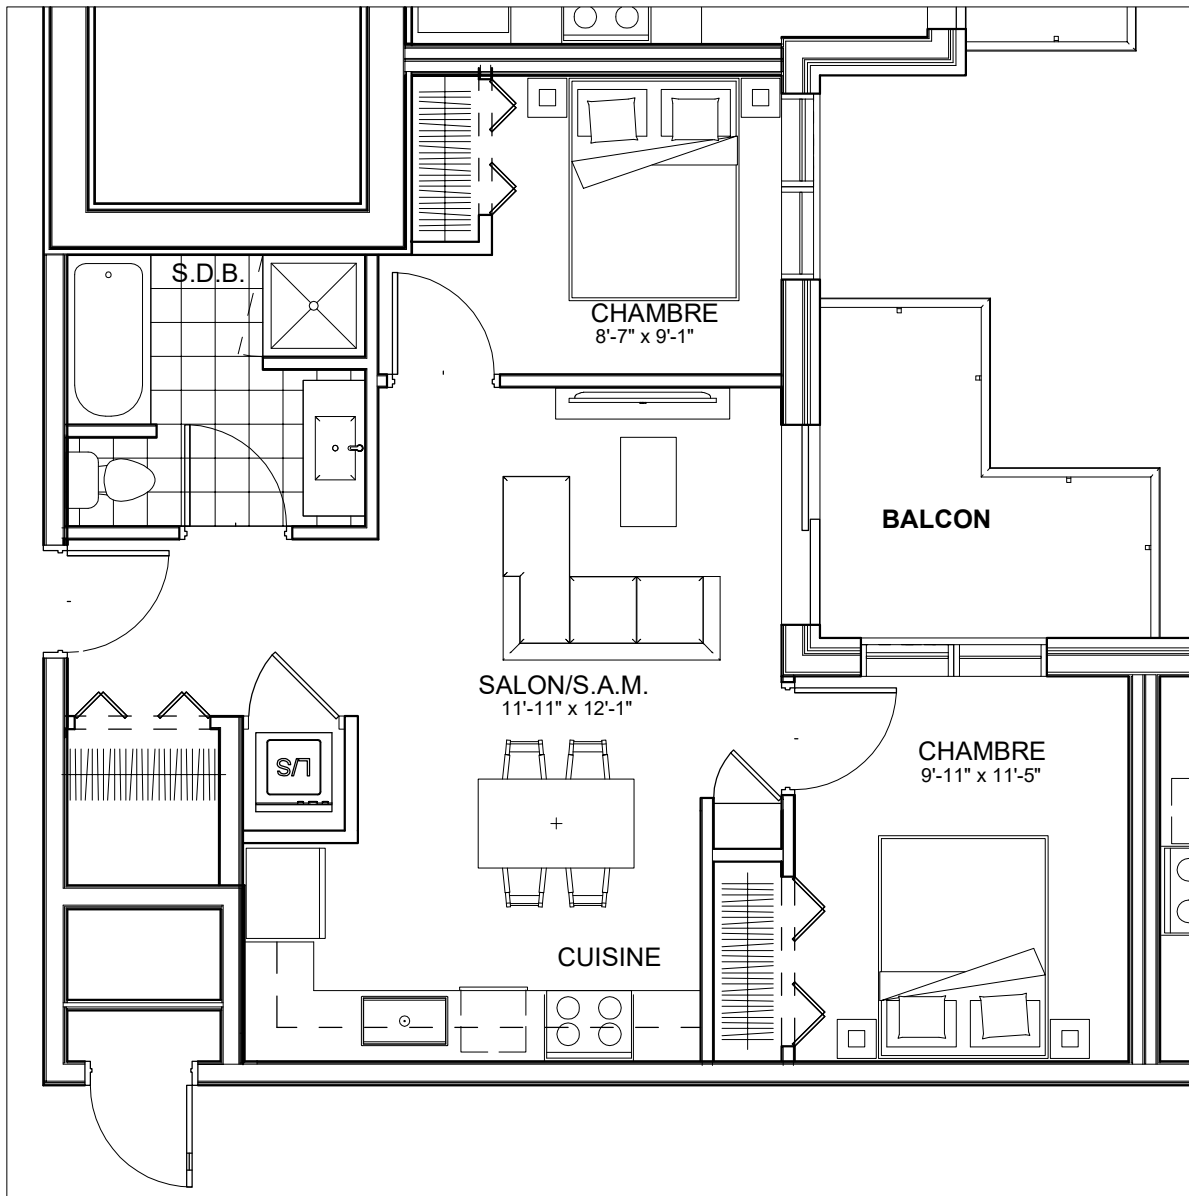

C É L E S T E

APPARTEMENTS LOCATIFS MODERNES

B218

INCLUS*

- 5 APPAREILS ELECTROMENAGERS
- STORES
- AIR CLIMATISE

*CHOIX DU PROPRIETAIRE

OPTIONS NON INCLUSES

- STATIONNEMENT INTERIEUR 75\$ X 12
- GYM / LOGE 15\$ X 12
- CASIER 12\$ X 12