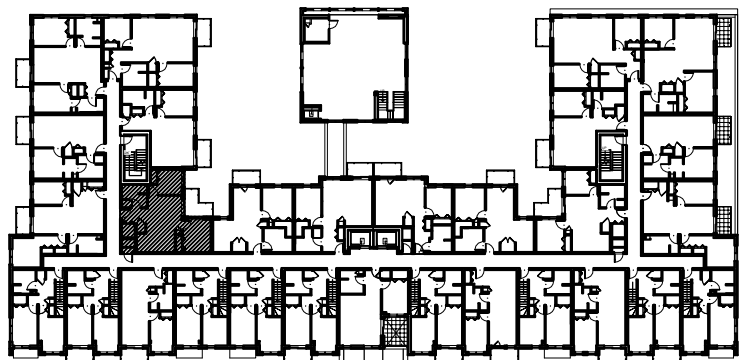

C É L E S T E

APPARTEMENTS LOCATIFS MODERNES

B218

INCLUS*

- 5 APPAREILS ELECTROMENAGERS
- STORES
- AIR CLIMATISE

*CHOIX DU PROPRIETAIRE

OPTIONS NON INCLUSES

- STATIONNEMENT INTERIEUR 75\$ X 12
- GYM / LOGE 15\$ X 12
- CASIER 12\$ X 12