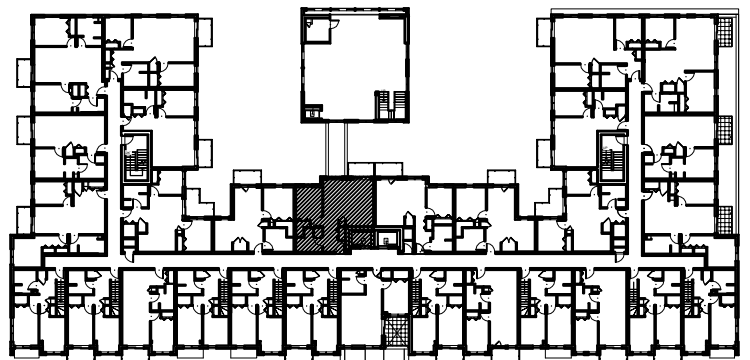

C É L E S T E

APPARTEMENTS LOCATIFS MODERNES

B220

INCLUS*

- 5 APPAREILS ELECTROMENAGERS
- STORES
- AIR CLIMATISE

*CHOIX DU PROPRIETAIRE

OPTIONS NON INCLUSES

- STATIONNEMENT INTERIEUR 75\$ X 12
- GYM / LOGE 15\$ X 12
- CASIER 12\$ X 12