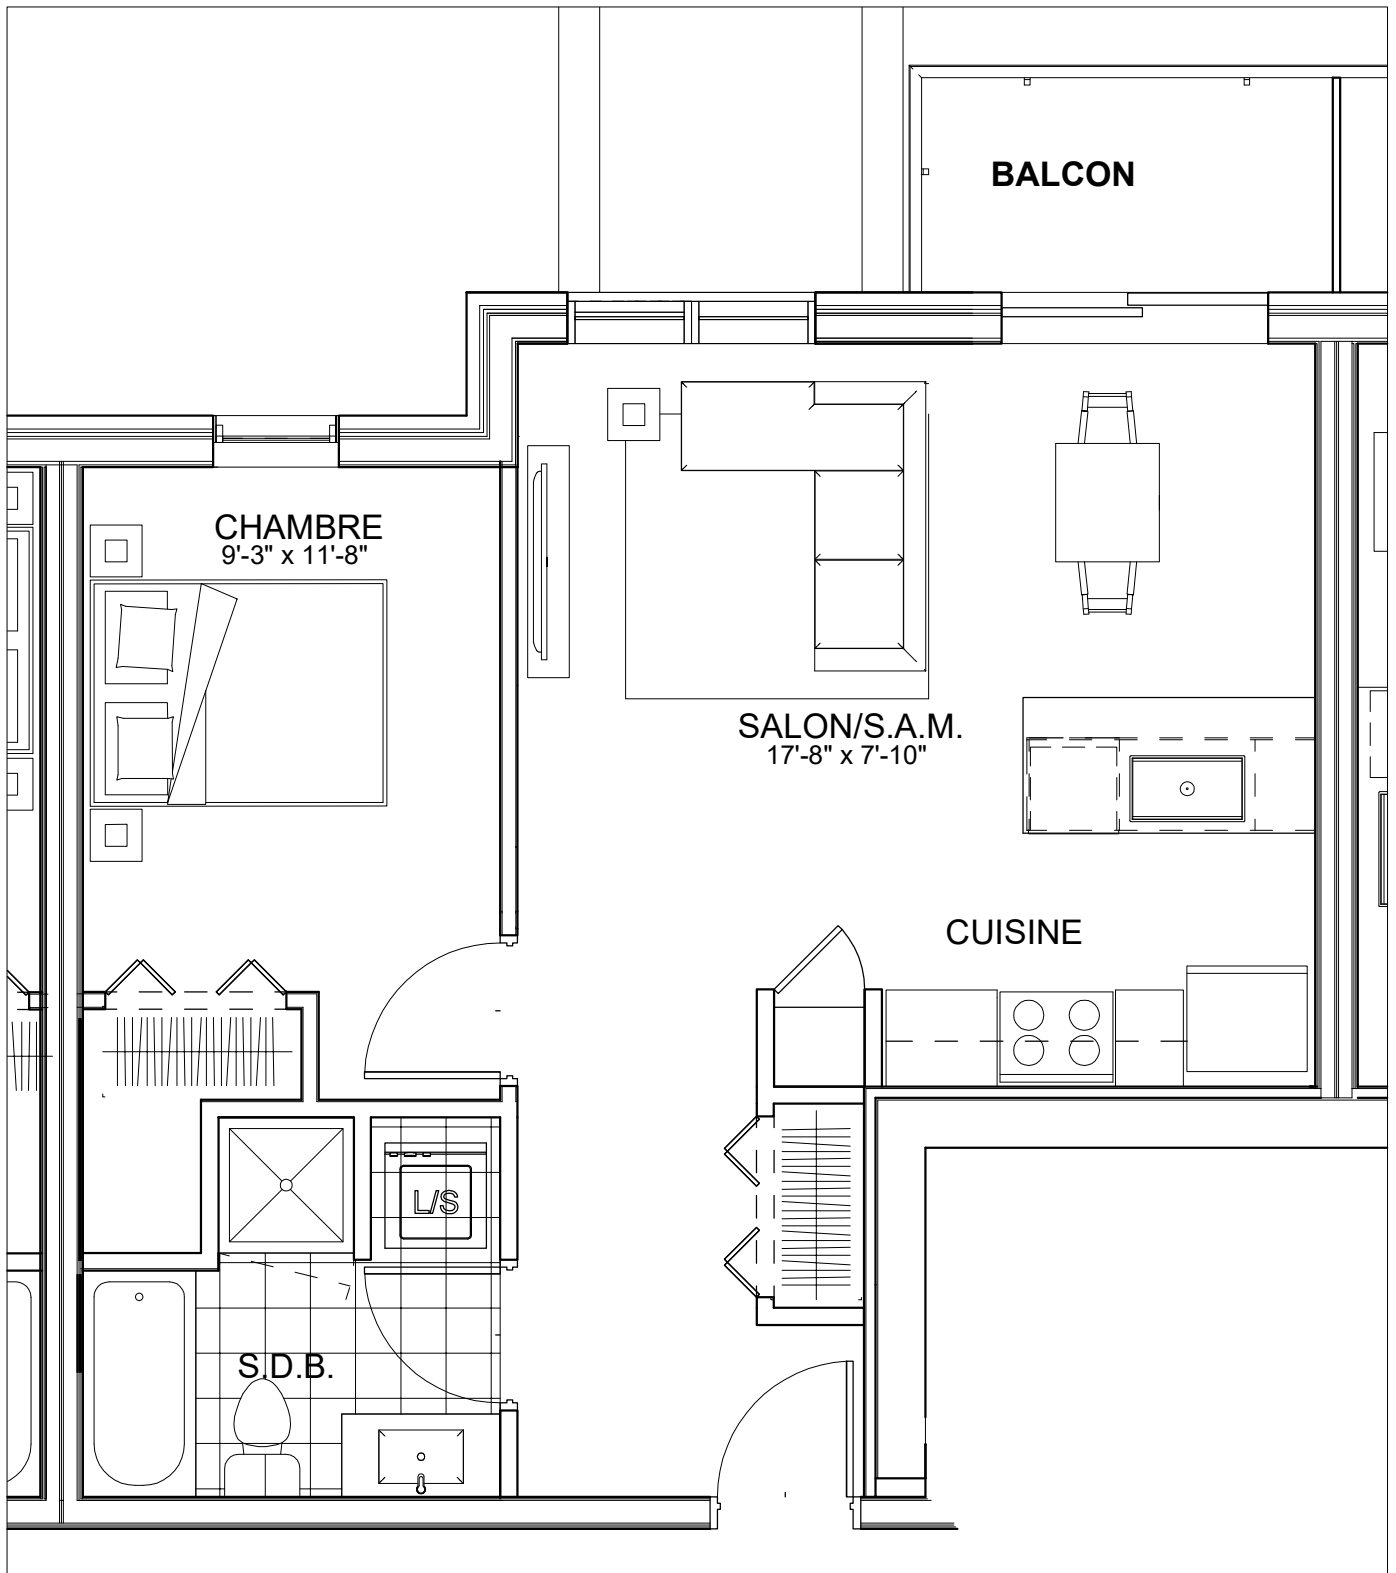

C É L E S T E

APPARTEMENTS LOCATIFS MODERNES

B220

INCLUS*

- 5 APPAREILS ELECTROMENAGERS
- STORES
- AIR CLIMATISE

*CHOIX DU PROPRIETAIRE

OPTIONS NON INCLUSES

- STATIONNEMENT INTERIEUR 75\$ X 12
- GYM / LOGE 15\$ X 12
- CASIER 12\$ X 12