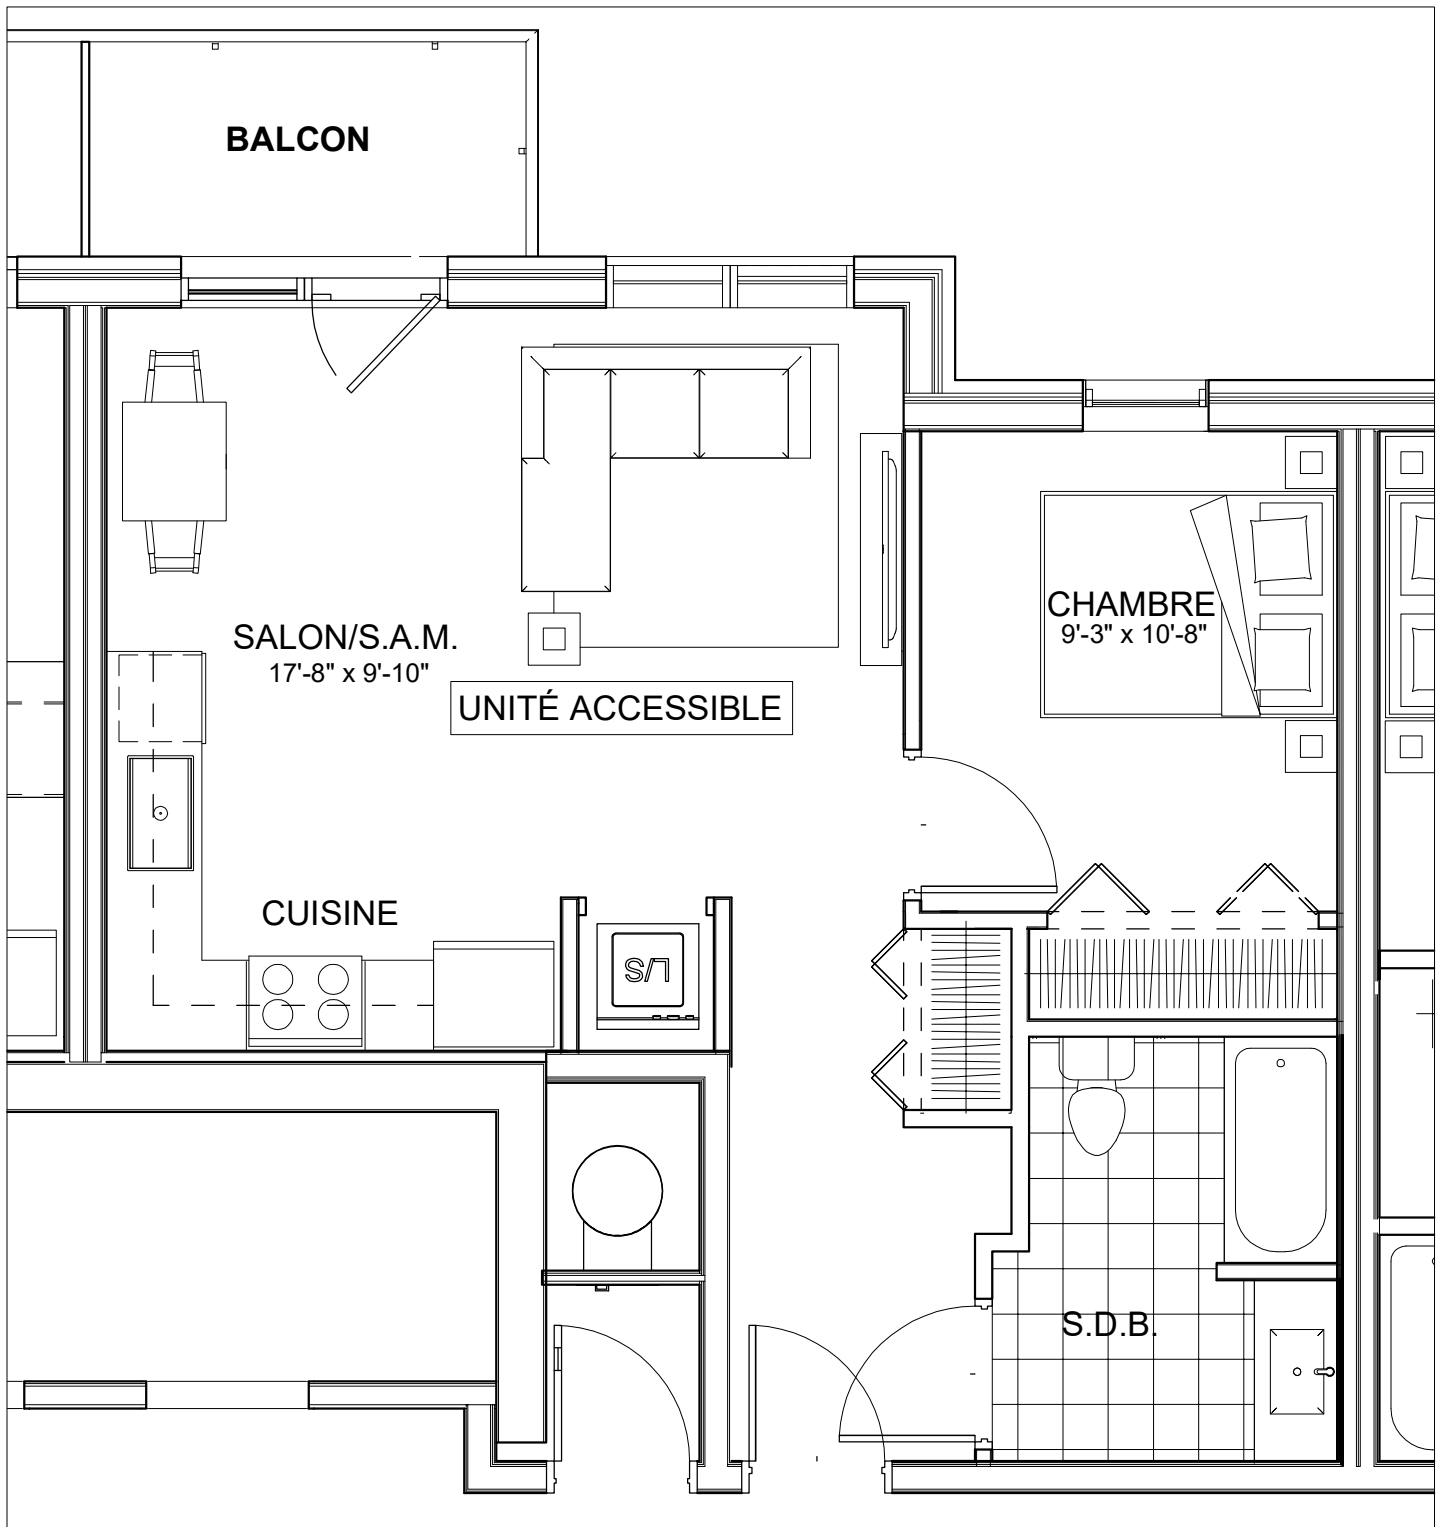

C É L E S T E

APPARTEMENTS LOCATIFS MODERNES

B301

INCLUS*

- 5 APPAREILS ELECTROMENAGERS
- STORES
- AIR CLIMATISE

*CHOIX DU PROPRIETAIRE

OPTIONS NON INCLUSES

- STATIONNEMENT INTERIEUR 75\$ X 12
- GYM / LOGE 15\$ X 12
- CASIER 12\$ X 12