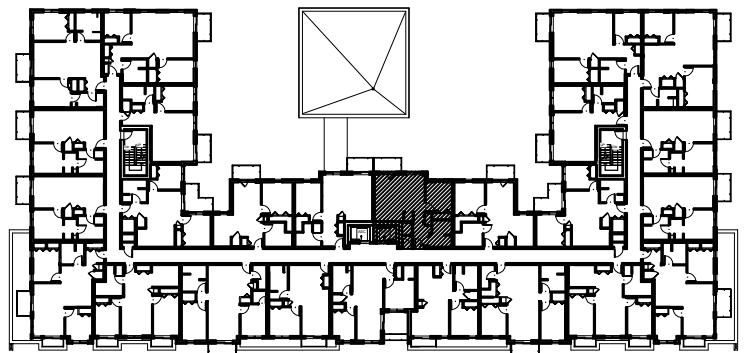

C É L E S T E

APPARTEMENTS LOCATIFS MODERNES

B301

INCLUS*

- 5 APPAREILS ELECTROMENAGERS
- STORES
- AIR CLIMATISE

*CHOIX DU PROPRIETAIRE

OPTIONS NON INCLUSES

- STATIONNEMENT INTERIEUR 75\$ X 12
- GYM / LOGE 15\$ X 12
- CASIER 12\$ X 12