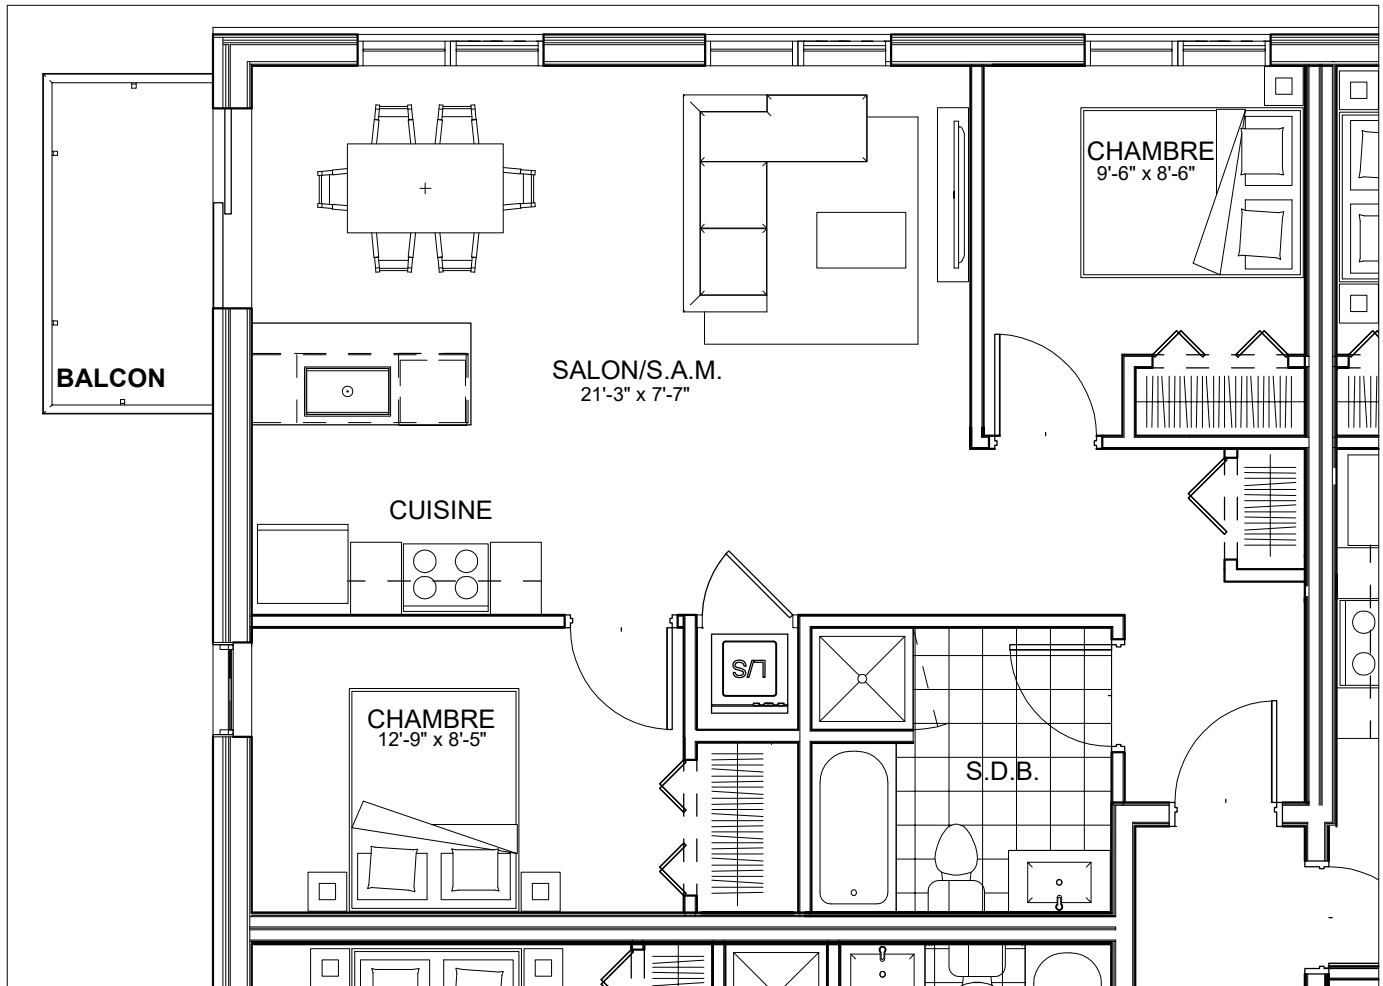

C É L E S T E

APPARTEMENTS LOCATIFS MODERNES

B305

INCLUS*

- 5 APPAREILS ELECTROMENAGERS
- STORES
- AIR CLIMATISE

*CHOIX DU PROPRIETAIRE

OPTIONS NON INCLUSES

- STATIONNEMENT INTERIEUR 75\$ X 12
- GYM / LOGE 15\$ X 12
- CASIER 12\$ X 12