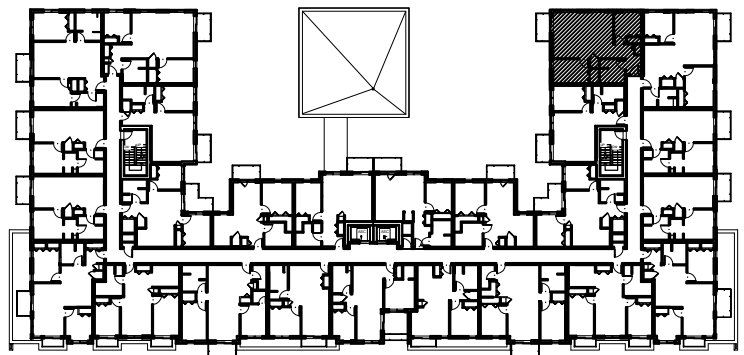

C É L E S T E

APPARTEMENTS LOCATIFS MODERNES

B305

INCLUS*

- 5 APPAREILS ELECTROMENAGERS
- STORES
- AIR CLIMATISE

*CHOIX DU PROPRIETAIRE

OPTIONS NON INCLUSES

- STATIONNEMENT INTERIEUR 75\$ X 12
- GYM / LOGE 15\$ X 12
- CASIER 12\$ X 12