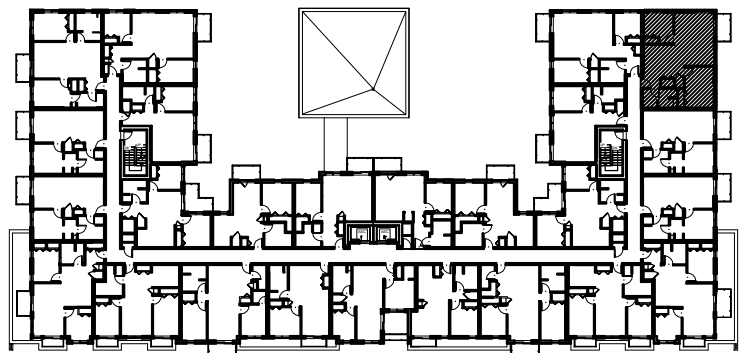

C É L E S T E

APPARTEMENTS LOCATIFS MODERNES

B306

INCLUS*

- 5 APPAREILS ELECTROMENAGERS
- STORES
- AIR CLIMATISE

*CHOIX DU PROPRIETAIRE

OPTIONS NON INCLUSES

- STATIONNEMENT INTERIEUR 75\$ X 12
- GYM / LOGE 15\$ X 12
- CASIER 12\$ X 12