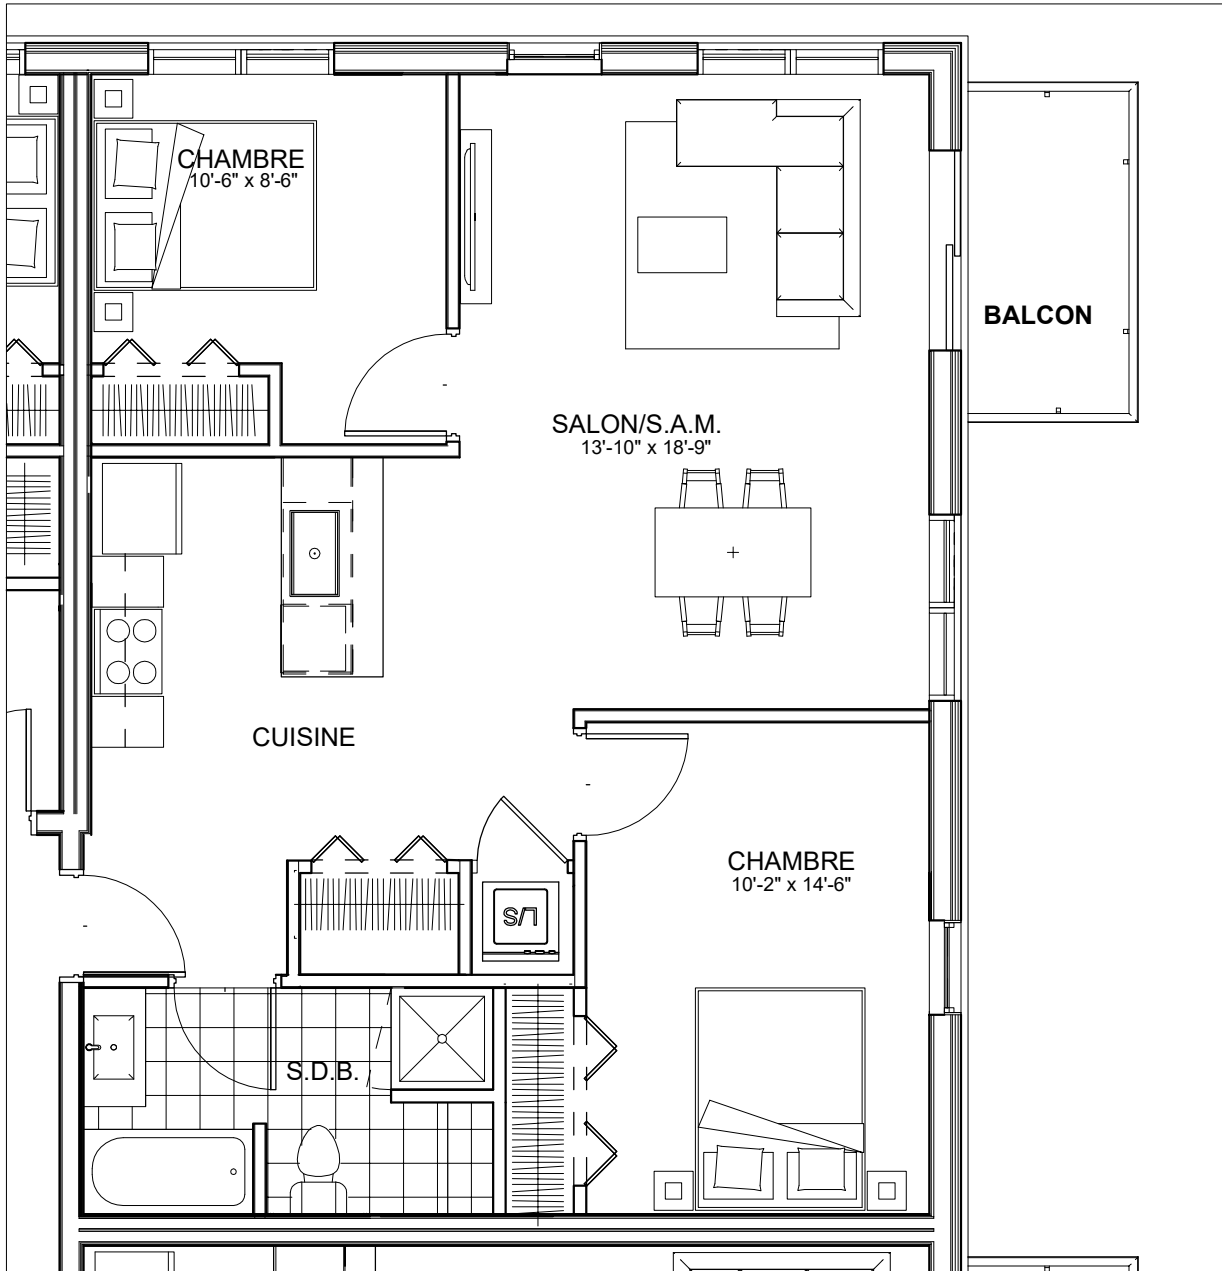

C É L E S T E

APPARTEMENTS LOCATIFS MODERNES

B306

INCLUS*

- 5 APPAREILS ELECTROMENAGERS
- STORES
- AIR CLIMATISE

*CHOIX DU PROPRIETAIRE

OPTIONS NON INCLUSES

- STATIONNEMENT INTERIEUR 75\$ X 12
- GYM / LOGE 15\$ X 12
- CASIER 12\$ X 12