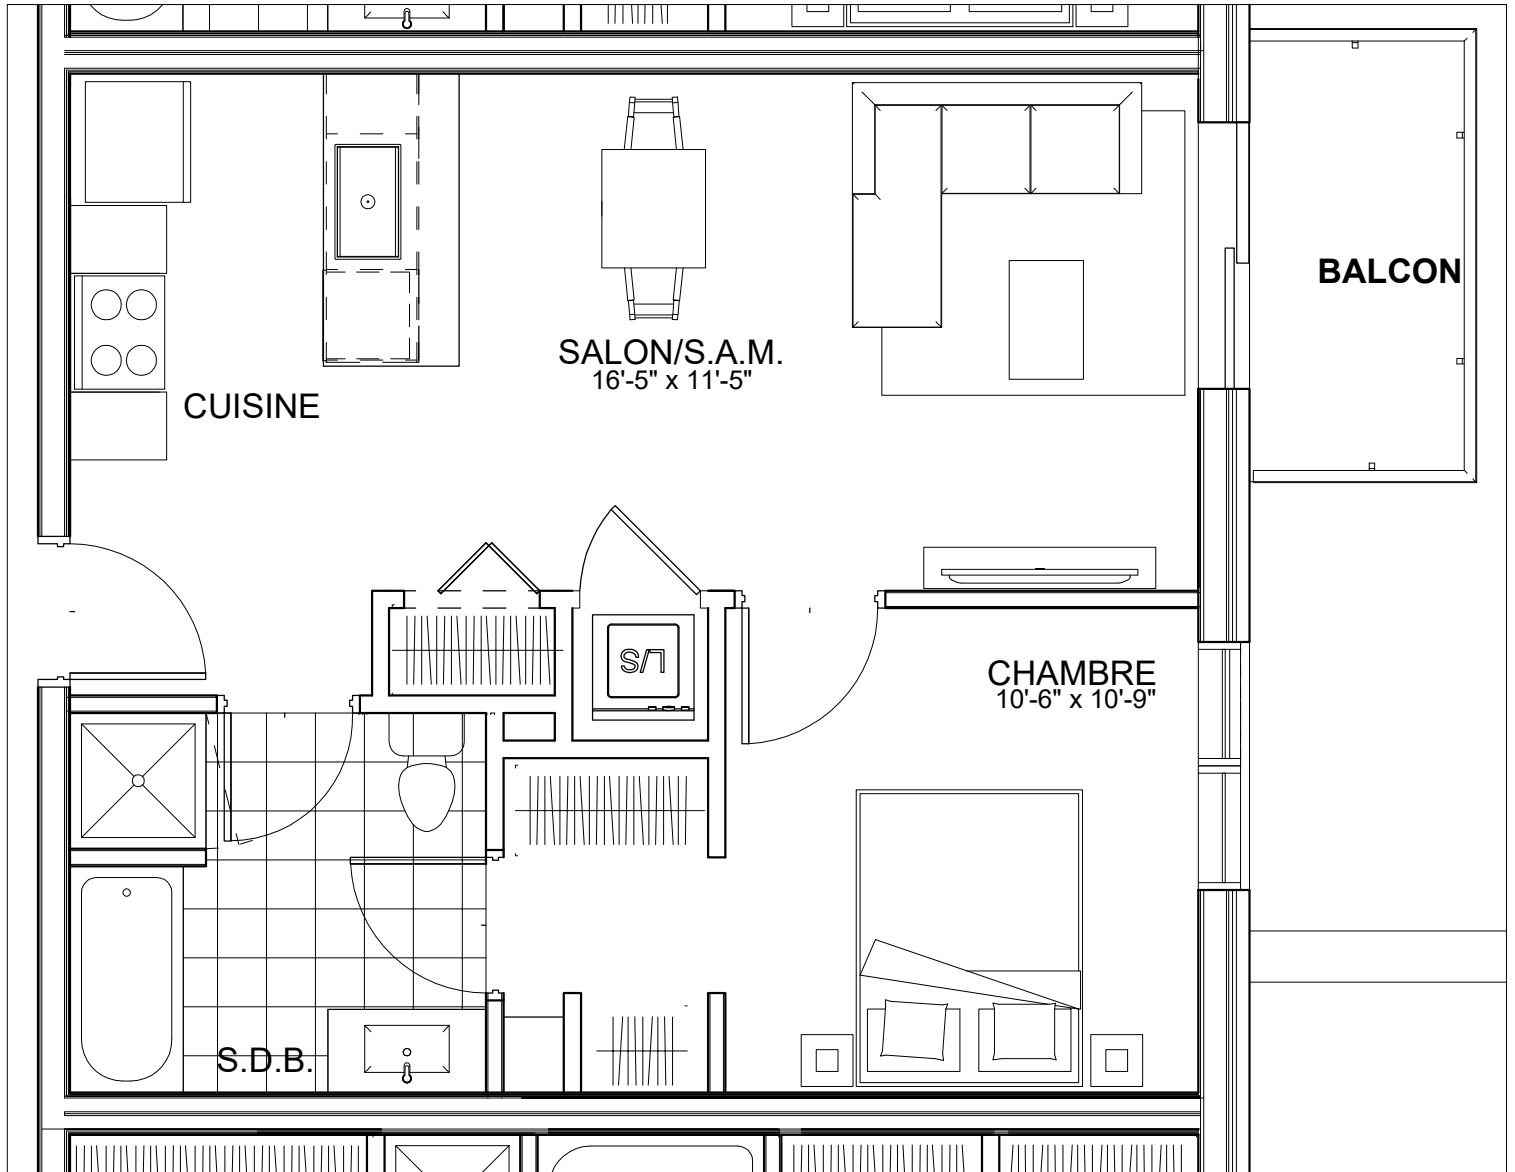

C É L E S T E

APPARTEMENTS LOCATIFS MODERNES

B308

INCLUS*

- 5 APPAREILS ELECTROMENAGERS
- STORES
- AIR CLIMATISE

*CHOIX DU PROPRIETAIRE

OPTIONS NON INCLUSES

- STATIONNEMENT INTERIEUR 75\$ X 12
- GYM / LOGE 15\$ X 12
- CASIER 12\$ X 12