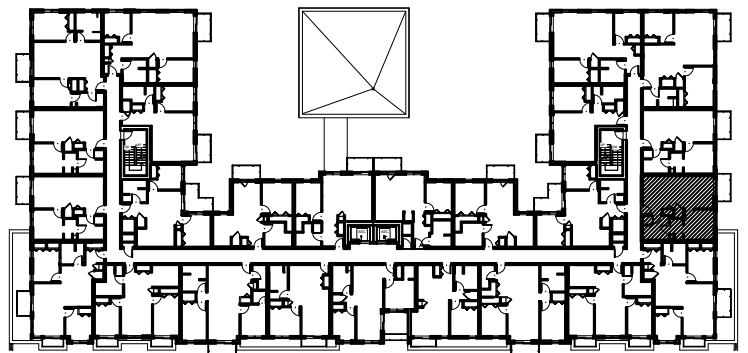

C É L E S T E

APPARTEMENTS LOCATIFS MODERNES

B308

INCLUS*

- 5 APPAREILS ELECTROMENAGERS
- STORES
- AIR CLIMATISE

*CHOIX DU PROPRIETAIRE

OPTIONS NON INCLUSES

- STATIONNEMENT INTERIEUR 75\$ X 12
- GYM / LOGE 15\$ X 12
- CASIER 12\$ X 12