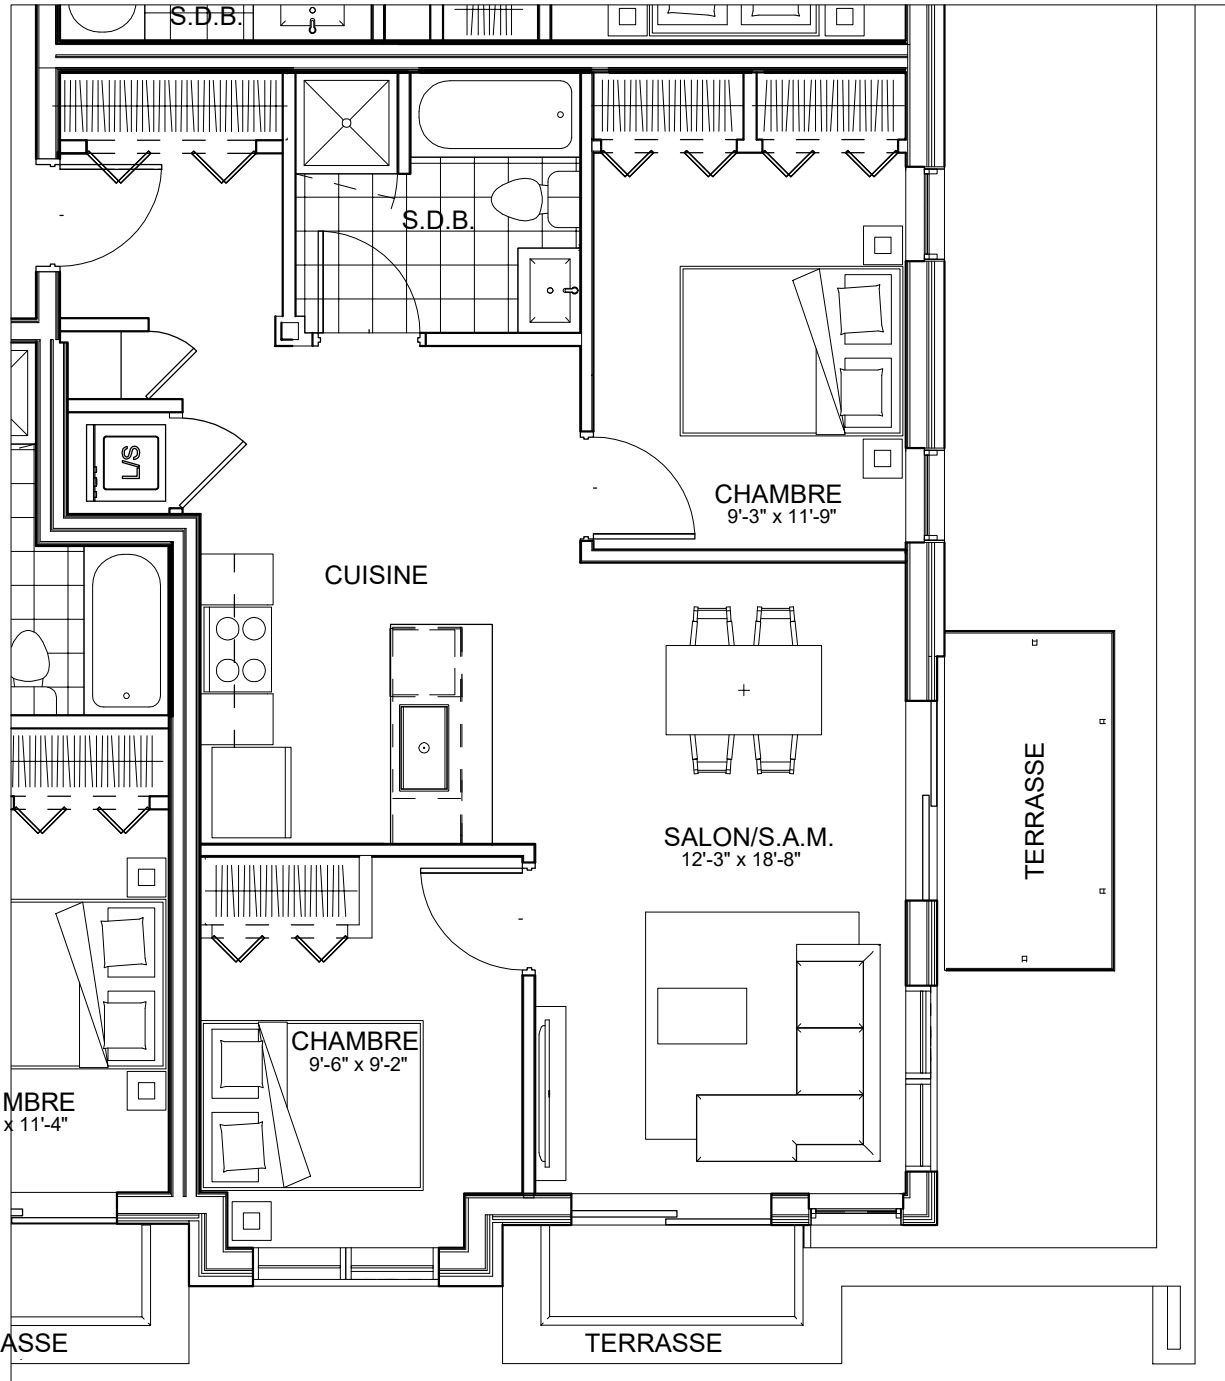

C É L E S T E

APPARTEMENTS LOCATIFS MODERNES

B309

INCLUS*

- 5 APPAREILS ELECTROMENAGERS
- STORES
- AIR CLIMATISE

*CHOIX DU PROPRIETAIRE

OPTIONS NON INCLUSES

- STATIONNEMENT INTERIEUR 75\$ X 12
- GYM / LOGE 15\$ X 12
- CASIER 12\$ X 12