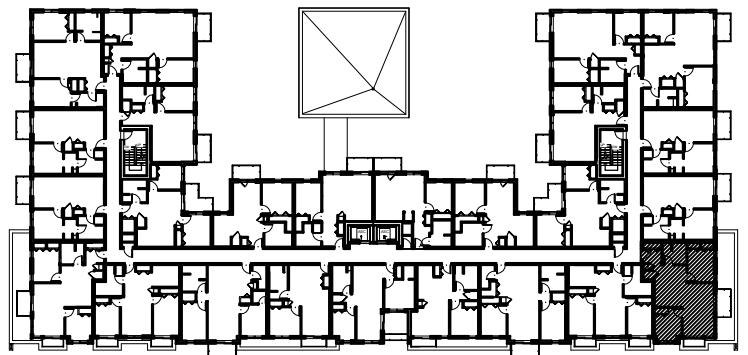

C É L E S T E

APPARTEMENTS LOCATIFS MODERNES

B309

INCLUS*

- 5 APPAREILS ELECTROMENAGERS
- STORES
- AIR CLIMATISE

*CHOIX DU PROPRIETAIRE

OPTIONS NON INCLUSES

- STATIONNEMENT INTERIEUR 75\$ X 12
- GYM / LOGE 15\$ X 12
- CASIER 12\$ X 12