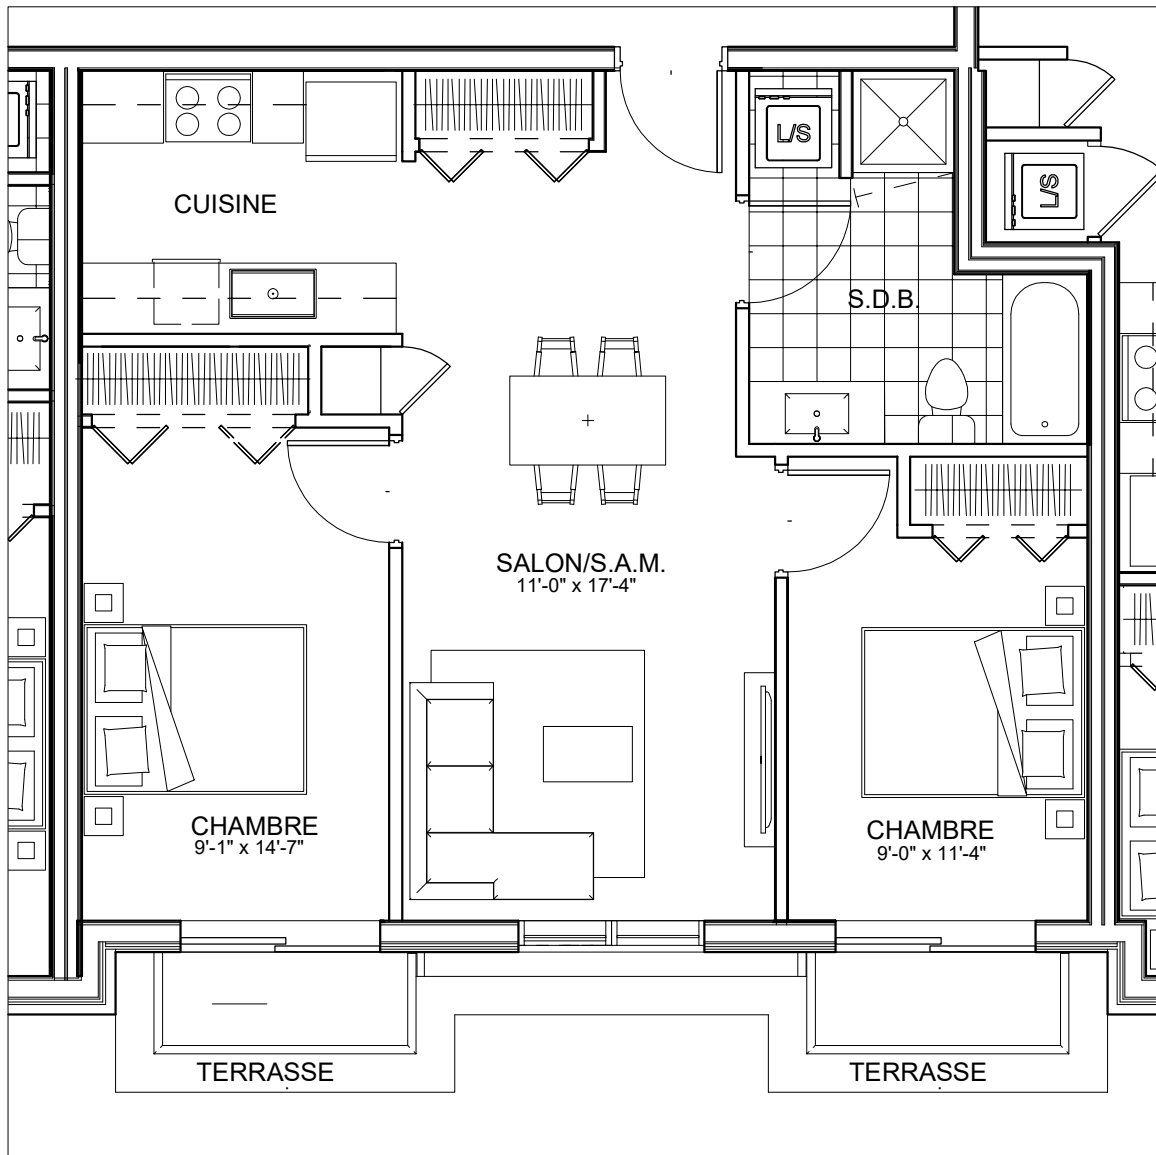

C É L E S T E

APPARTEMENTS LOCATIFS MODERNES

B310

INCLUS*

- 5 APPAREILS ELECTROMENAGERS
- STORES
- AIR CLIMATISE

*CHOIX DU PROPRIETAIRE

OPTIONS NON INCLUSES

- STATIONNEMENT INTERIEUR 75\$ X 12
- GYM / LOGE 15\$ X 12
- CASIER 12\$ X 12