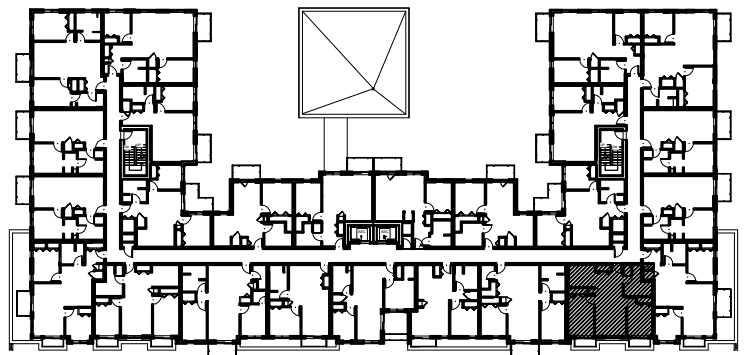

C É L E S T E

APPARTEMENTS LOCATIFS MODERNES

B310

INCLUS*

- 5 APPAREILS ELECTROMENAGERS
- STORES
- AIR CLIMATISE

*CHOIX DU PROPRIETAIRE

OPTIONS NON INCLUSES

- STATIONNEMENT INTERIEUR 75\$ X 12
- GYM / LOGE 15\$ X 12
- CASIER 12\$ X 12