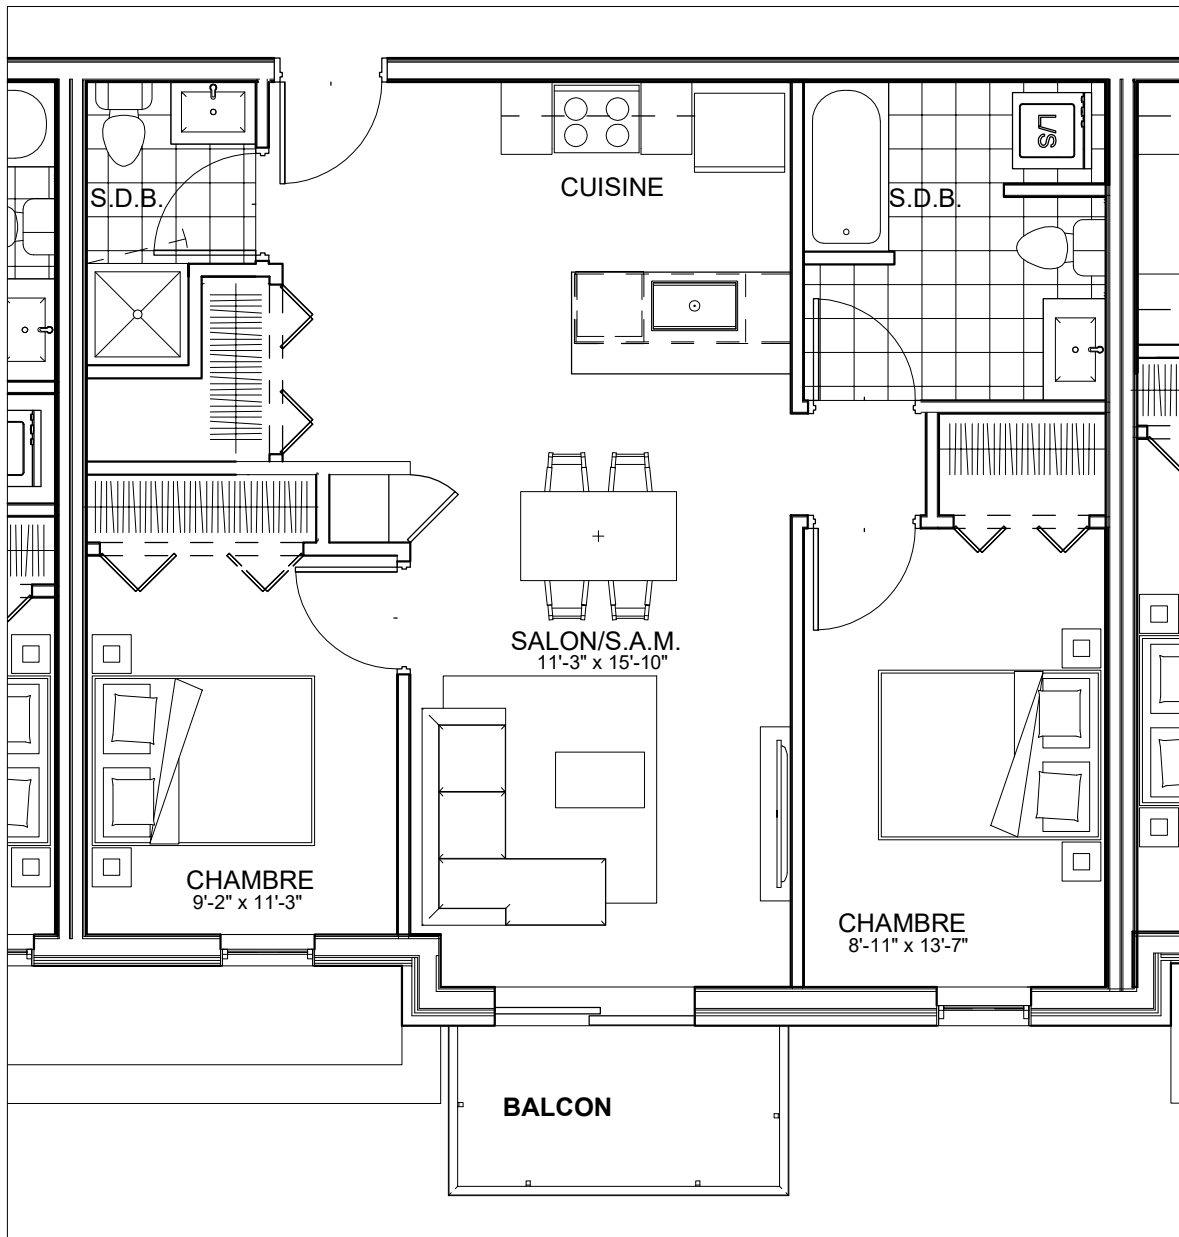

C É L E S T E

APPARTEMENTS LOCATIFS MODERNES

B311

INCLUS*

- 5 APPAREILS ELECTROMENAGERS
- STORES
- AIR CLIMATISE

*CHOIX DU PROPRIETAIRE

OPTIONS NON INCLUSES

- STATIONNEMENT INTERIEUR 75\$ X 12
- GYM / LOGE 15\$ X 12
- CASIER 12\$ X 12