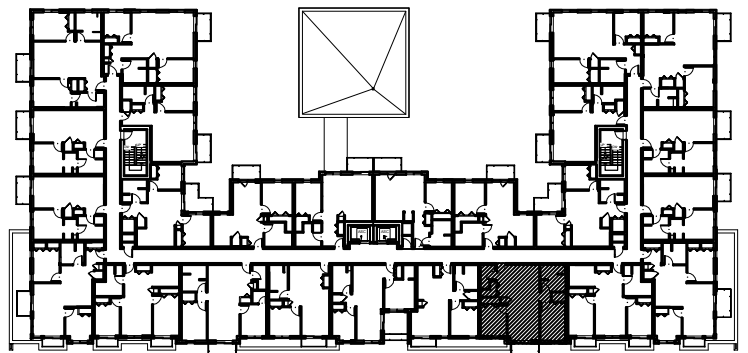

C É L E S T E

APPARTEMENTS LOCATIFS MODERNES

B311

INCLUS*

- 5 APPAREILS ELECTROMENAGERS
- STORES
- AIR CLIMATISE

*CHOIX DU PROPRIETAIRE

OPTIONS NON INCLUSES

- STATIONNEMENT INTERIEUR 75\$ X 12
- GYM / LOGE 15\$ X 12
- CASIER 12\$ X 12