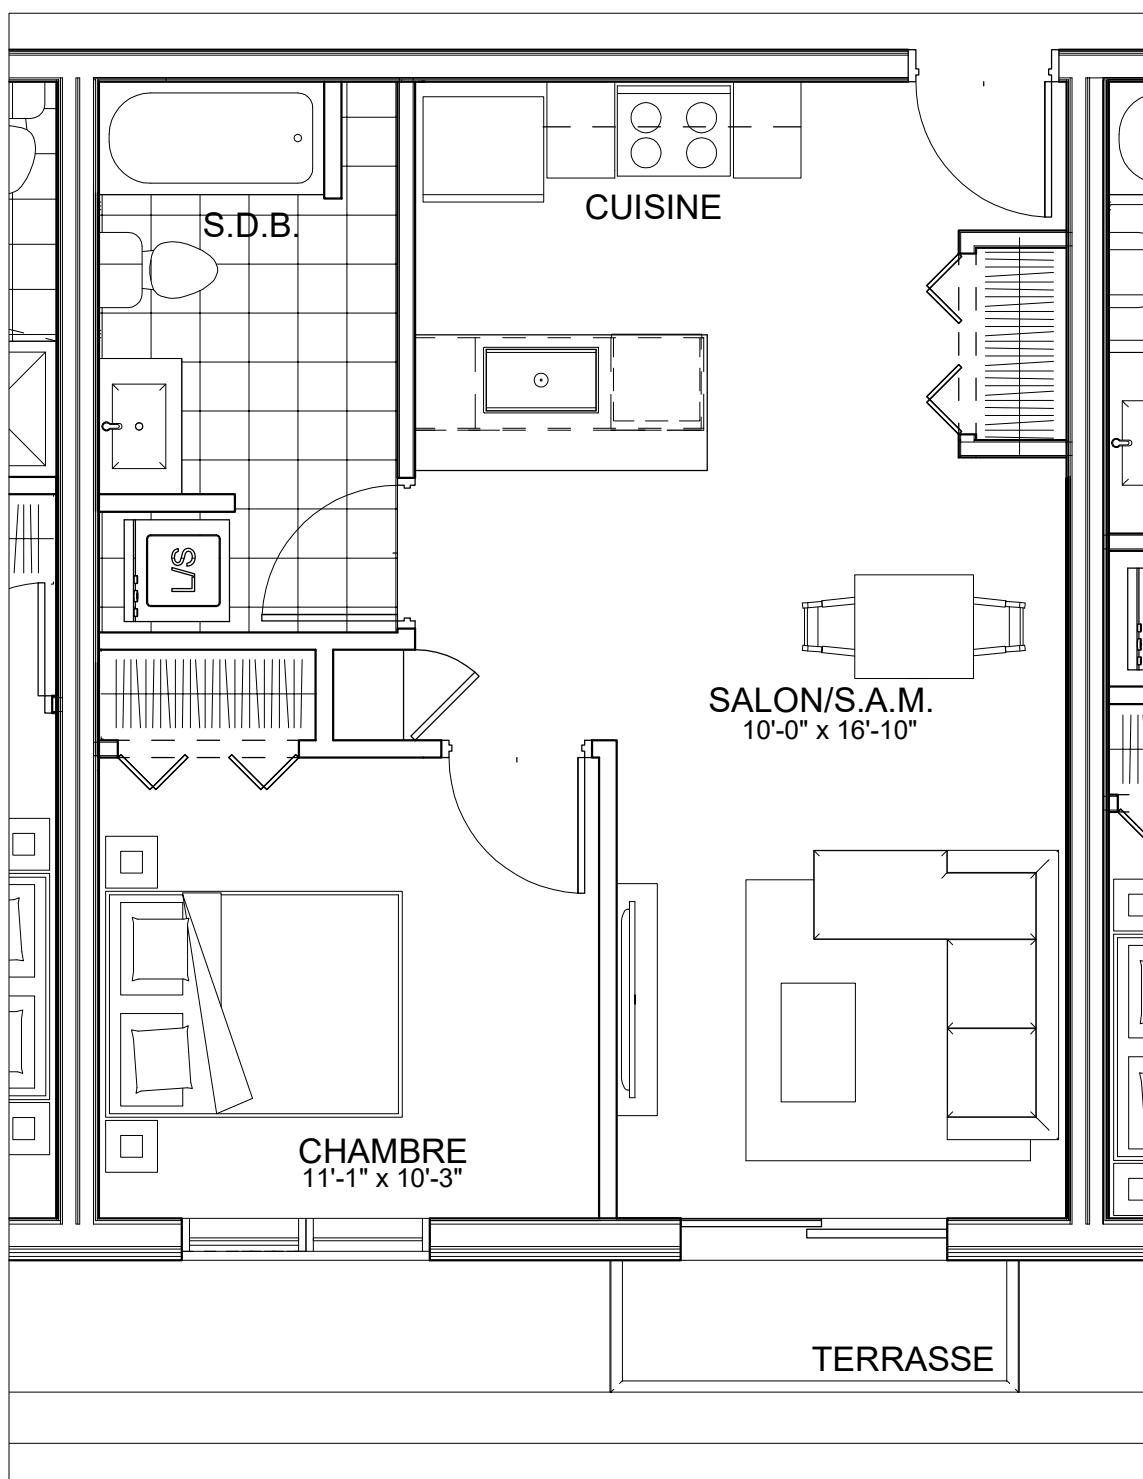

C É L E S T E

APPARTEMENTS LOCATIFS MODERNES

B314

INCLUS*

- 5 APPAREILS ELECTROMENAGERS
- STORES
- AIR CLIMATISE

*CHOIX DU PROPRIETAIRE

OPTIONS NON INCLUSES

- STATIONNEMENT INTERIEUR 75\$ X 12
- GYM / LOGE 15\$ X 12
- CASIER 12\$ X 12