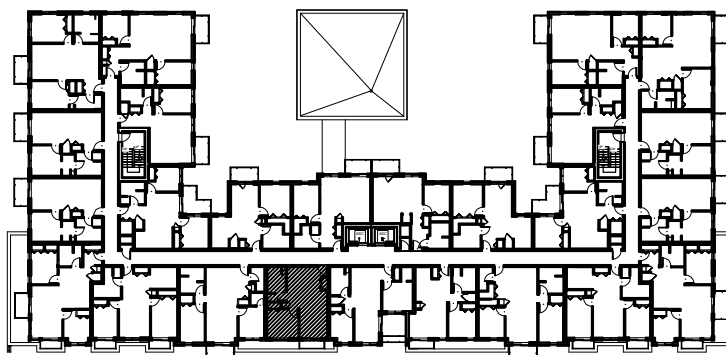

C É L E S T E

APPARTEMENTS LOCATIFS MODERNES

B314

INCLUS*

- 5 APPAREILS ELECTROMENAGERS
- STORES
- AIR CLIMATISE

*CHOIX DU PROPRIETAIRE

OPTIONS NON INCLUSES

- STATIONNEMENT INTERIEUR 75\$ X 12
- GYM / LOGE 15\$ X 12
- CASIER 12\$ X 12