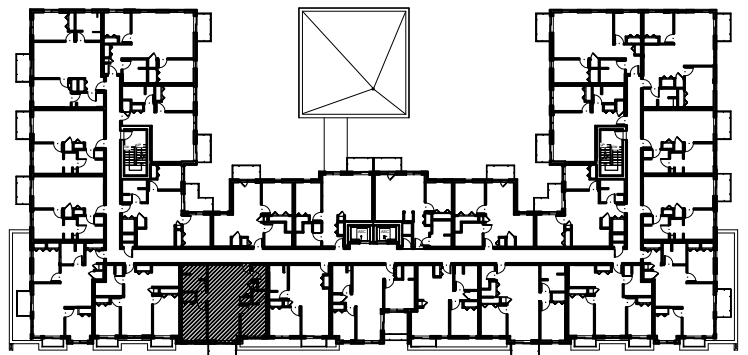

C É L E S T E

APPARTEMENTS LOCATIFS MODERNES

B315

**INCLUS\***

- 5 APPAREILS ELECTROMENAGERS
- STORES
- AIR CLIMATISE

\*CHOIX DU PROPRIETAIRE

**OPTIONS NON INCLUSES**

- STATIONNEMENT INTERIEUR 75\$ X 12
- GYM / LOGE 15\$ X 12
- CASIER 12\$ X 12