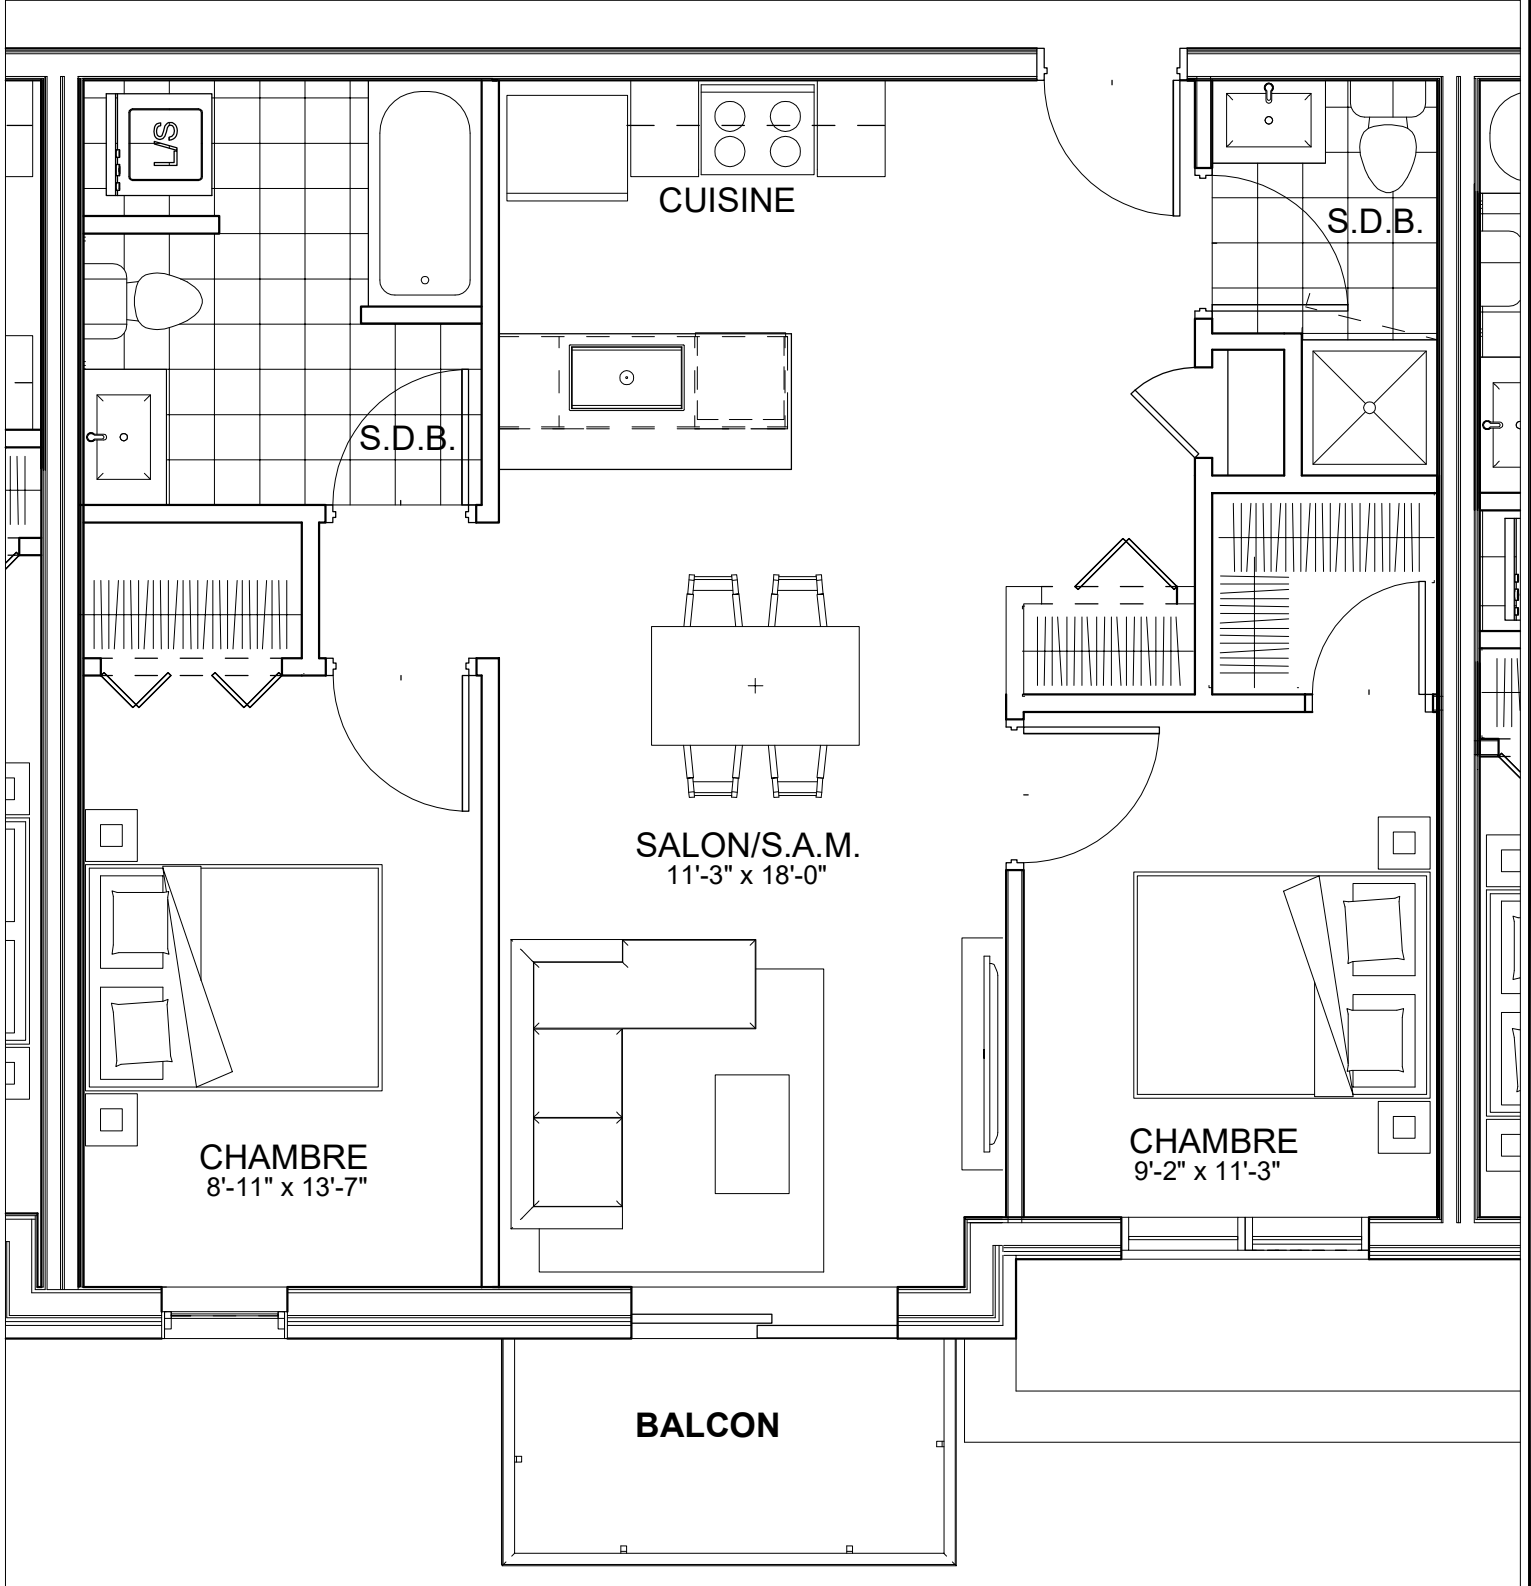

C É L E S T E

APPARTEMENTS LOCATIFS MODERNES

B315

**INCLUS\***

- 5 APPAREILS ELECTROMENAGERS
- STORES
- AIR CLIMATISE

\*CHOIX DU PROPRIETAIRE

**OPTIONS NON INCLUSES**

- STATIONNEMENT INTERIEUR 75\$ X 12
- GYM / LOGE 15\$ X 12
- CASIER 12\$ X 12