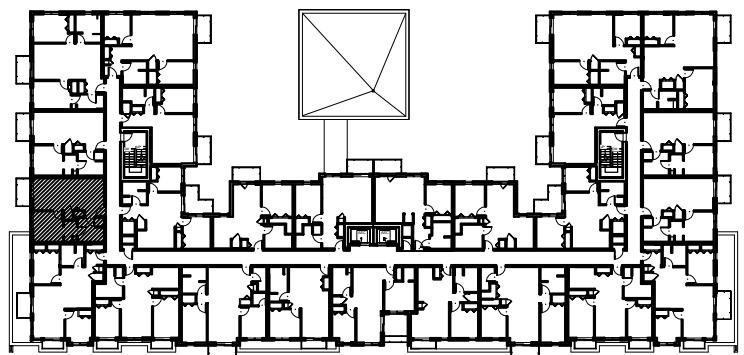

C É L E S T E

APPARTEMENTS LOCATIFS MODERNES

B318

INCLUS*

- 5 APPAREILS ELECTROMENAGERS
- STORES
- AIR CLIMATISE

*CHOIX DU PROPRIETAIRE

OPTIONS NON INCLUSES

- STATIONNEMENT INTERIEUR 75\$ X 12
- GYM / LOGE 15\$ X 12
- CASIER 12\$ X 12