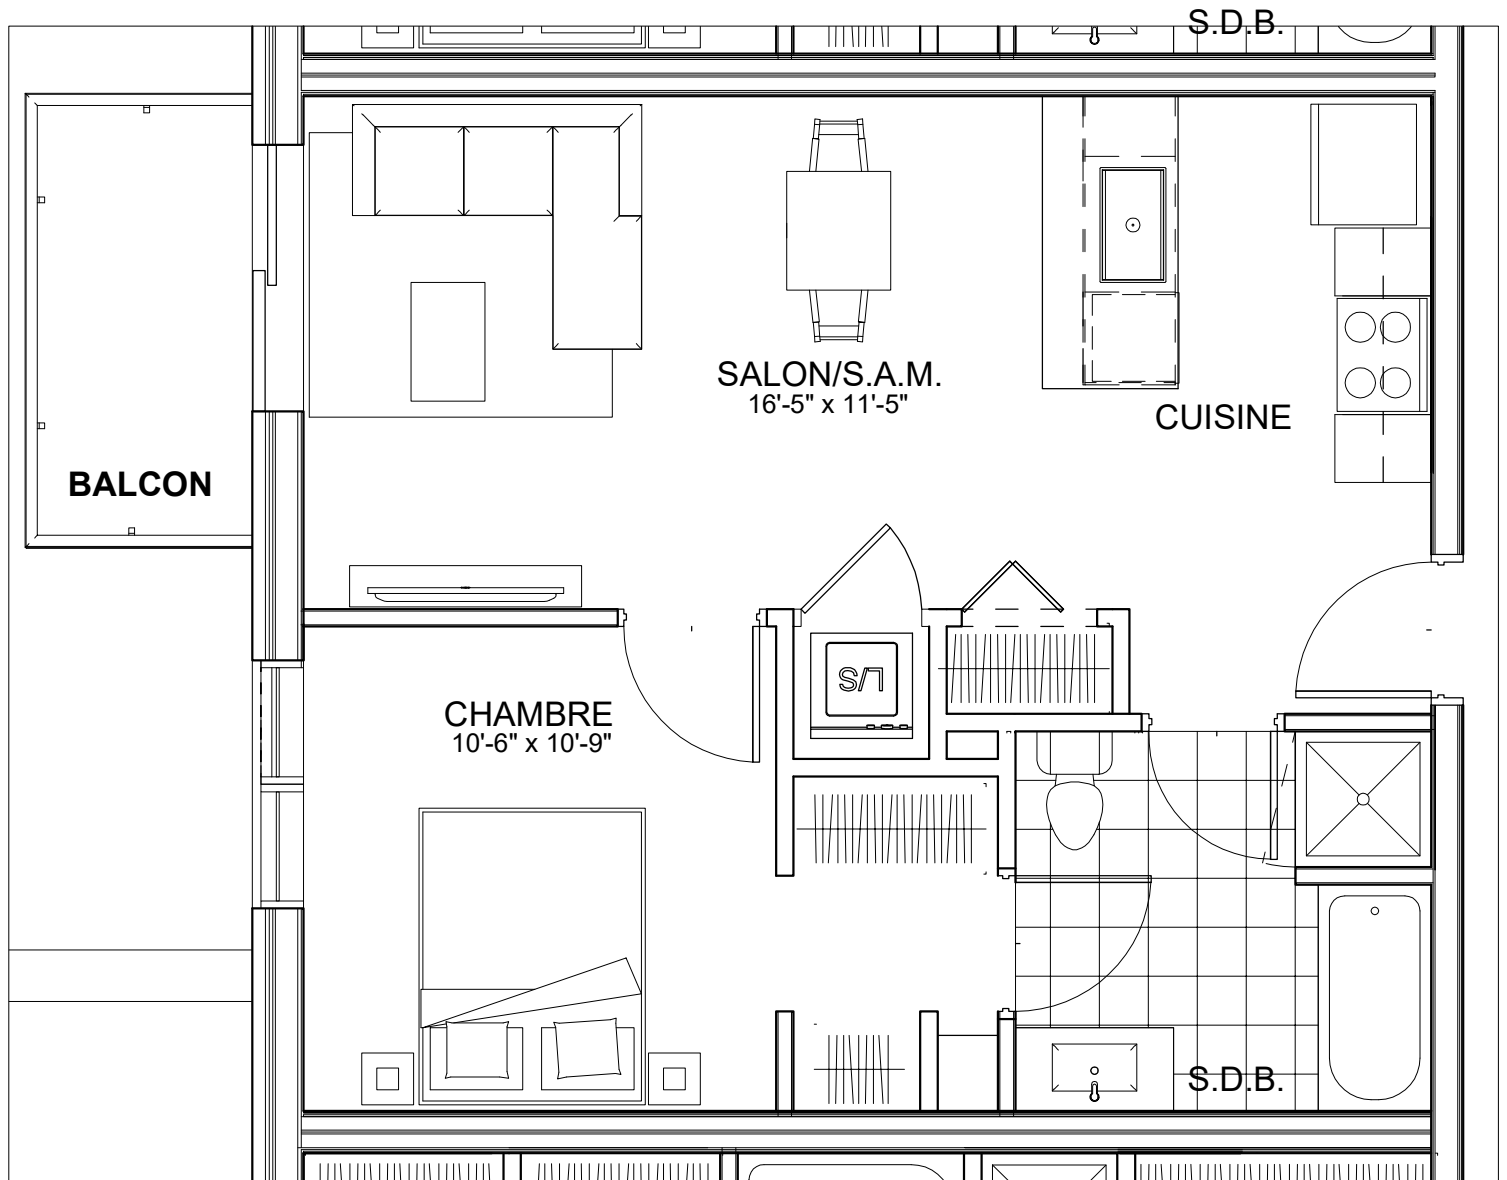

C É L E S T E

APPARTEMENTS LOCATIFS MODERNES

B318

INCLUS*

- 5 APPAREILS ELECTROMENAGERS
- STORES
- AIR CLIMATISE

*CHOIX DU PROPRIETAIRE

OPTIONS NON INCLUSES

- STATIONNEMENT INTERIEUR 75\$ X 12
- GYM / LOGE 15\$ X 12
- CASIER 12\$ X 12