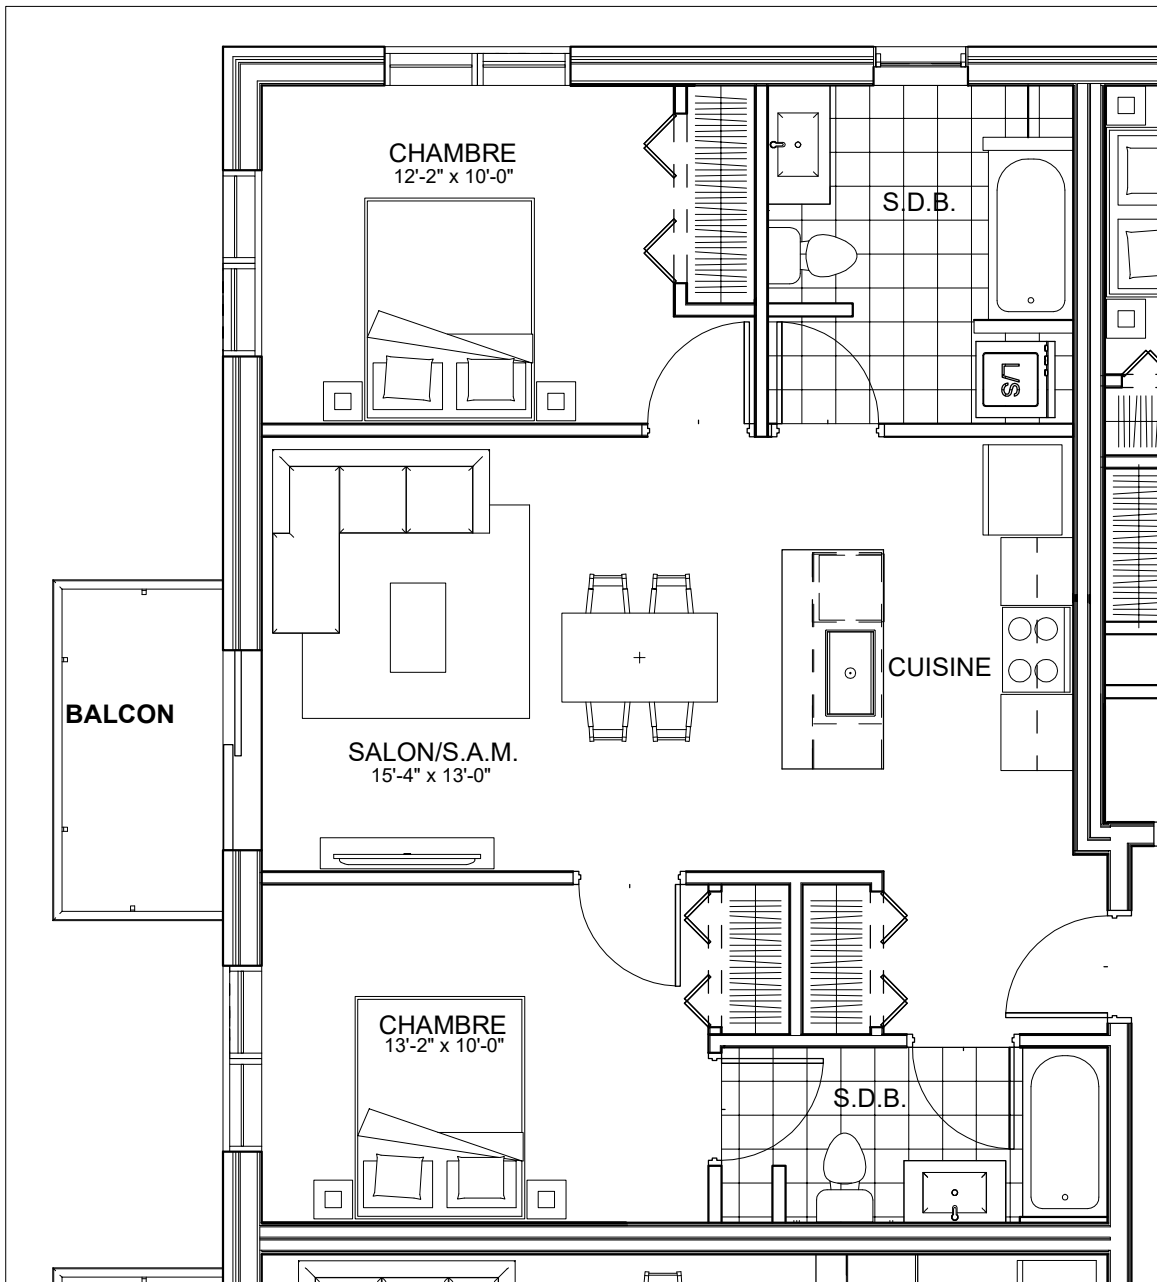

C É L E S T E

APPARTEMENTS LOCATIFS MODERNES

B320

INCLUS*

- 5 APPAREILS ELECTROMENAGERS
- STORES
- AIR CLIMATISE

*CHOIX DU PROPRIETAIRE

OPTIONS NON INCLUSES

- STATIONNEMENT INTERIEUR 75\$ X 12
- GYM / LOGE 15\$ X 12
- CASIER 12\$ X 12