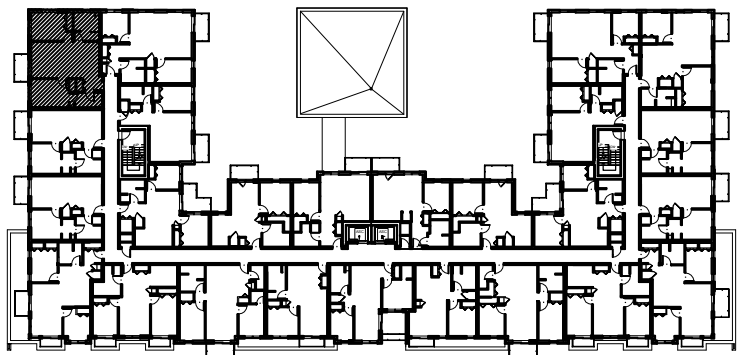

C É L E S T E

APPARTEMENTS LOCATIFS MODERNES

B320

INCLUS*

- 5 APPAREILS ELECTROMENAGERS
- STORES
- AIR CLIMATISE

*CHOIX DU PROPRIETAIRE

OPTIONS NON INCLUSES

- STATIONNEMENT INTERIEUR 75\$ X 12
- GYM / LOGE 15\$ X 12
- CASIER 12\$ X 12