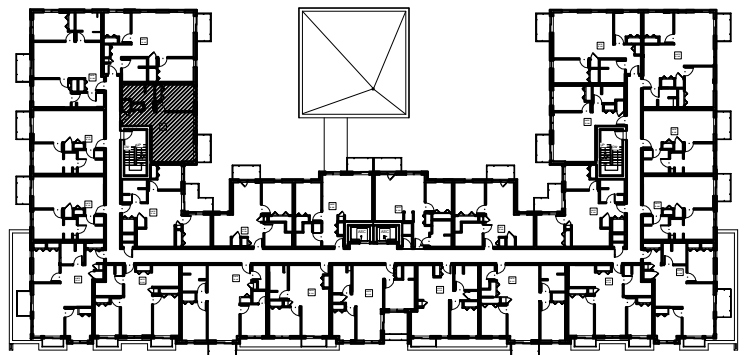

C É L E S T E

APPARTEMENTS LOCATIFS MODERNES

B322

INCLUS*

- 5 APPAREILS ELECTROMENAGERS
- STORES
- AIR CLIMATISE

*CHOIX DU PROPRIETAIRE

OPTIONS NON INCLUSES

- STATIONNEMENT INTERIEUR 75\$ X 12
- GYM / LOGE 15\$ X 12
- CASIER 12\$ X 12