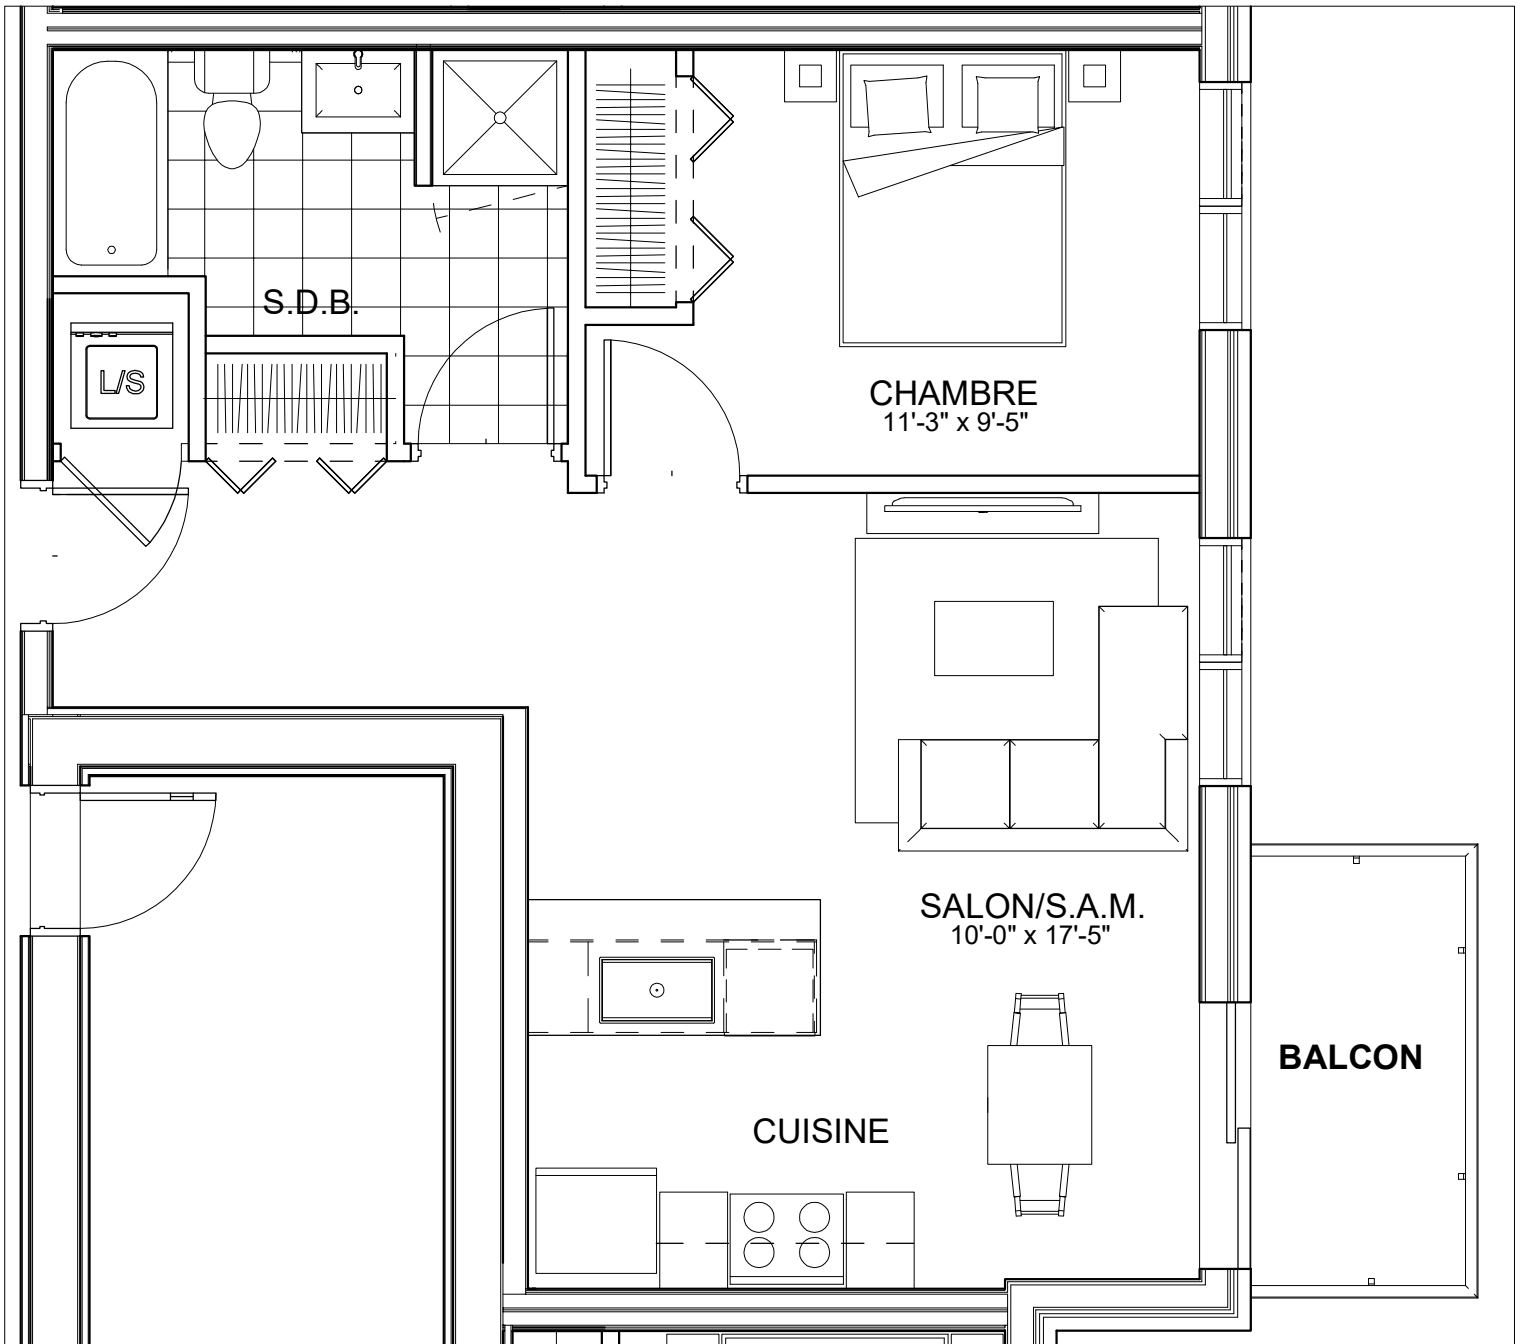

C É L E S T E

APPARTEMENTS LOCATIFS MODERNES

B322

INCLUS*

- 5 APPAREILS ELECTROMENAGERS
- STORES
- AIR CLIMATISE

*CHOIX DU PROPRIETAIRE

OPTIONS NON INCLUSES

- STATIONNEMENT INTERIEUR 75\$ X 12
- GYM / LOGE 15\$ X 12
- CASIER 12\$ X 12