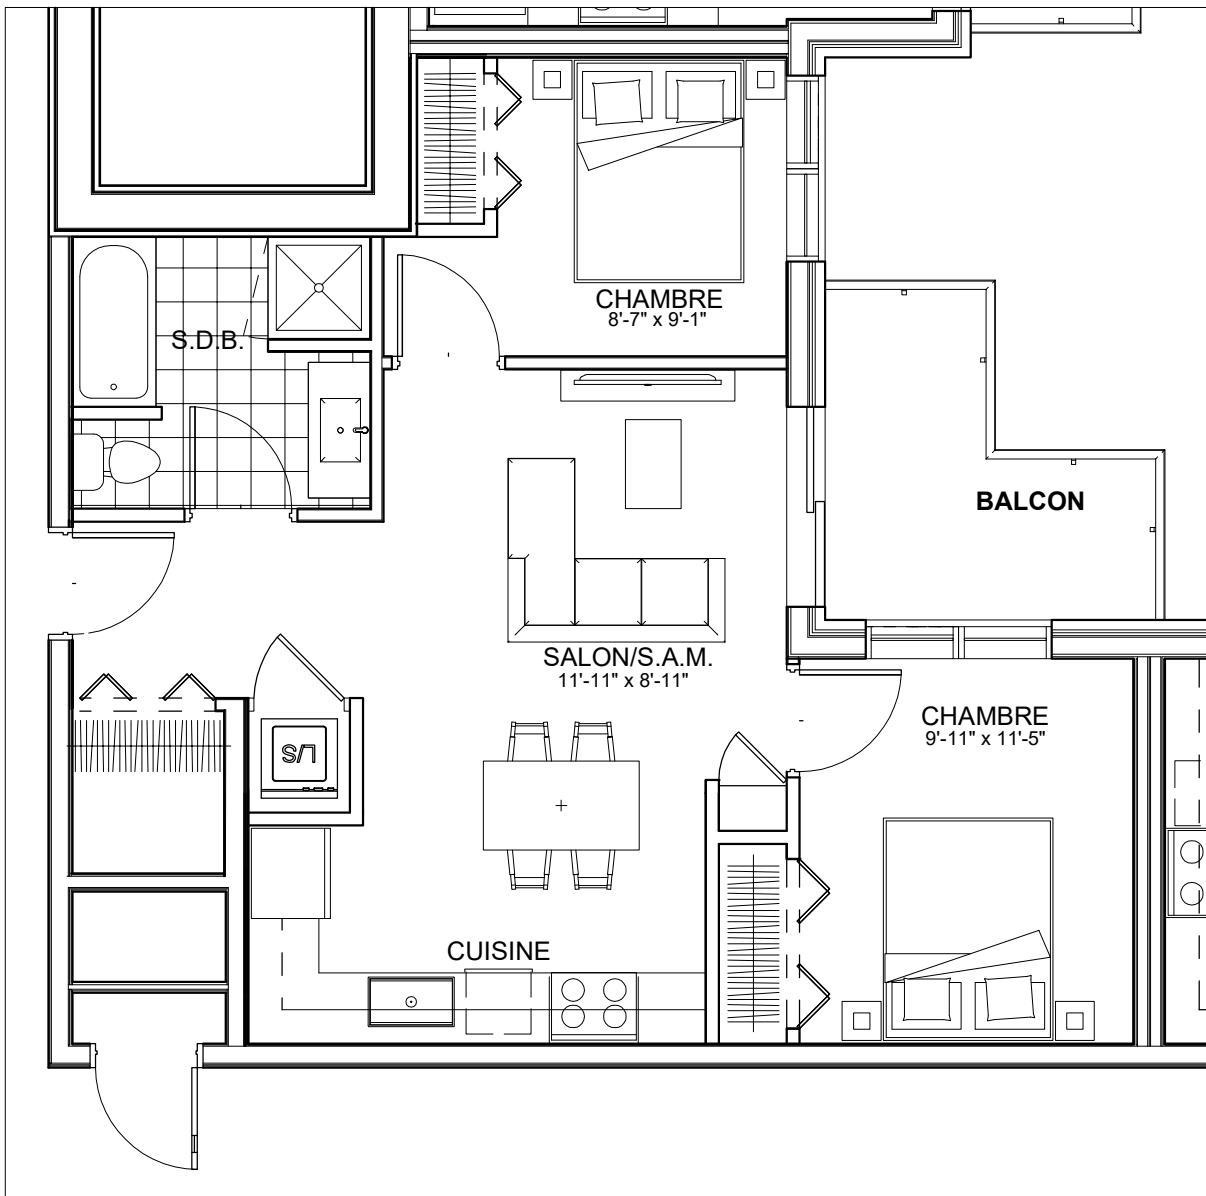

C É L E S T E

APPARTEMENTS LOCATIFS MODERNES

B323

INCLUS*

- 5 APPAREILS ELECTROMENAGERS
- STORES
- AIR CLIMATISE

*CHOIX DU PROPRIETAIRE

OPTIONS NON INCLUSES

- STATIONNEMENT INTERIEUR 75\$ X 12
- GYM / LOGE 15\$ X 12
- CASIER 12\$ X 12