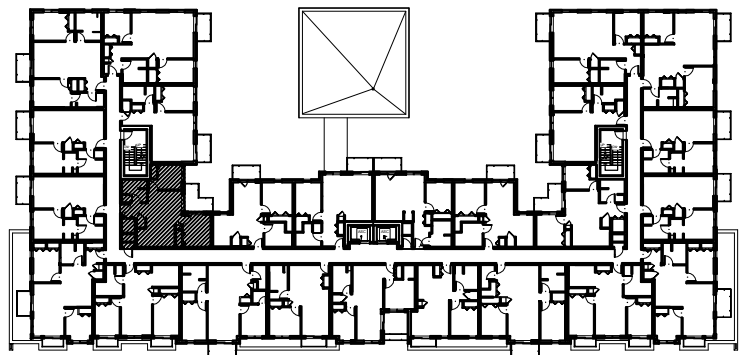

C É L E S T E

APPARTEMENTS LOCATIFS MODERNES

B323

INCLUS*

- 5 APPAREILS ELECTROMENAGERS
- STORES
- AIR CLIMATISE

*CHOIX DU PROPRIETAIRE

OPTIONS NON INCLUSES

- STATIONNEMENT INTERIEUR 75\$ X 12
- GYM / LOGE 15\$ X 12
- CASIER 12\$ X 12