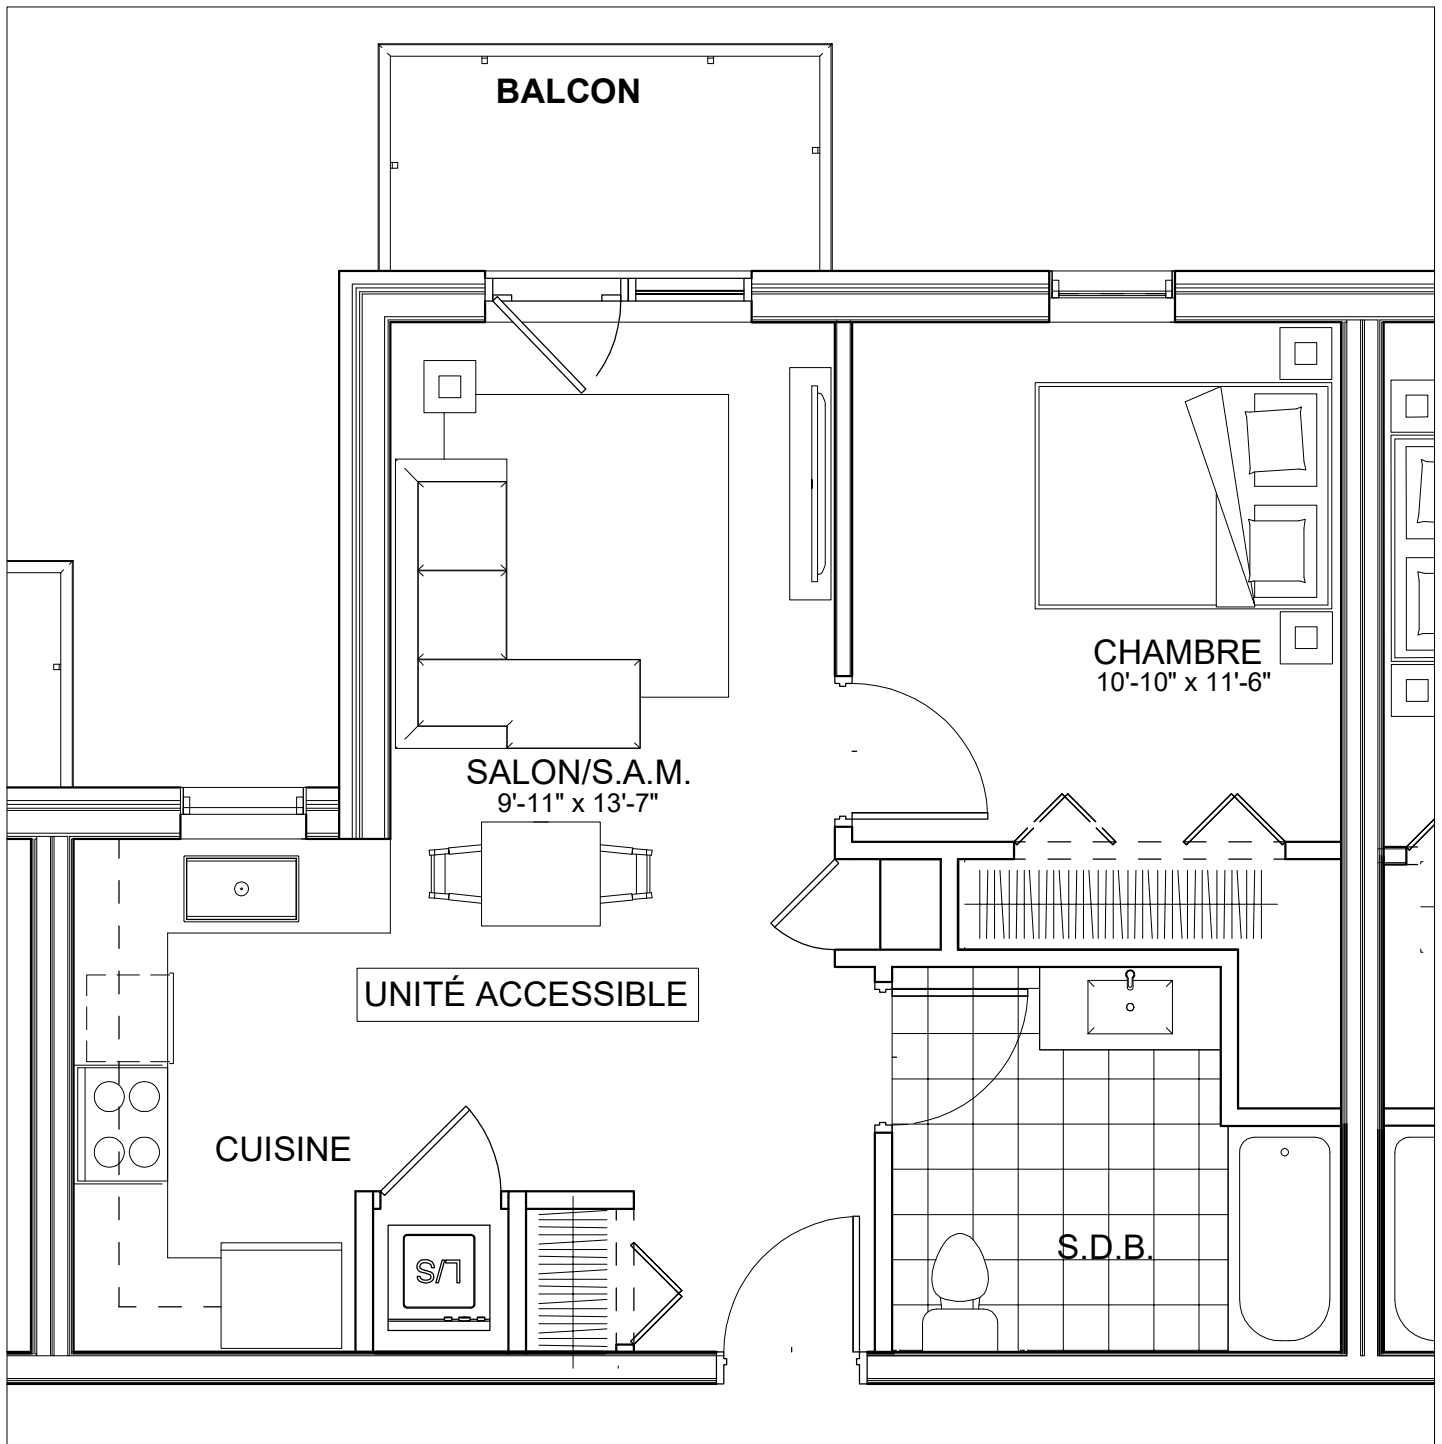

C É L E S T E

APPARTEMENTS LOCATIFS MODERNES

B324

INCLUS*

- 5 APPAREILS ELECTROMENAGERS
- STORES
- AIR CLIMATISE

*CHOIX DU PROPRIETAIRE

OPTIONS NON INCLUSES

- STATIONNEMENT INTERIEUR 75\$ X 12
- GYM / LOGE 15\$ X 12
- CASIER 12\$ X 12