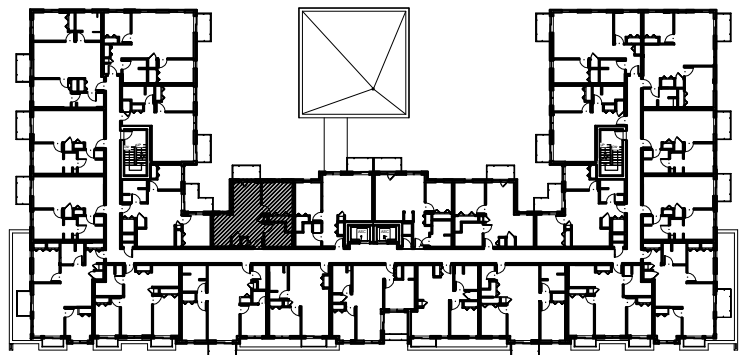

C É L E S T E

APPARTEMENTS LOCATIFS MODERNES

B324

INCLUS*

- 5 APPAREILS ELECTROMENAGERS
- STORES
- AIR CLIMATISE

*CHOIX DU PROPRIETAIRE

OPTIONS NON INCLUSES

- STATIONNEMENT INTERIEUR 75\$ X 12
- GYM / LOGE 15\$ X 12
- CASIER 12\$ X 12