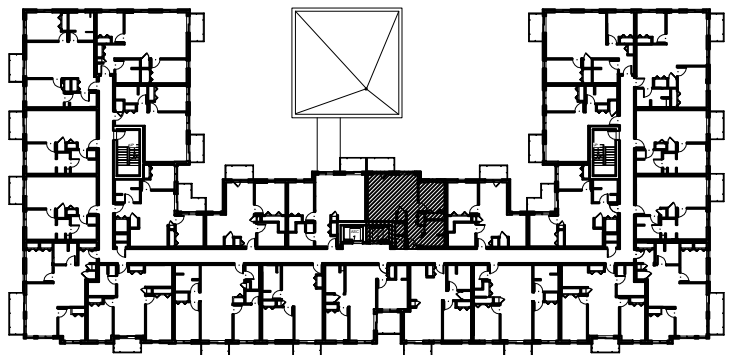

C É L E S T E

APPARTEMENTS LOCATIFS MODERNES

B401

INCLUS*

- 5 APPAREILS ELECTROMENAGERS
- STORES
- AIR CLIMATISE

*CHOIX DU PROPRIETAIRE

OPTIONS NON INCLUSES

- STATIONNEMENT INTERIEUR 75\$ X 12
- GYM / LOGE 15\$ X 12
- CASIER 12\$ X 12