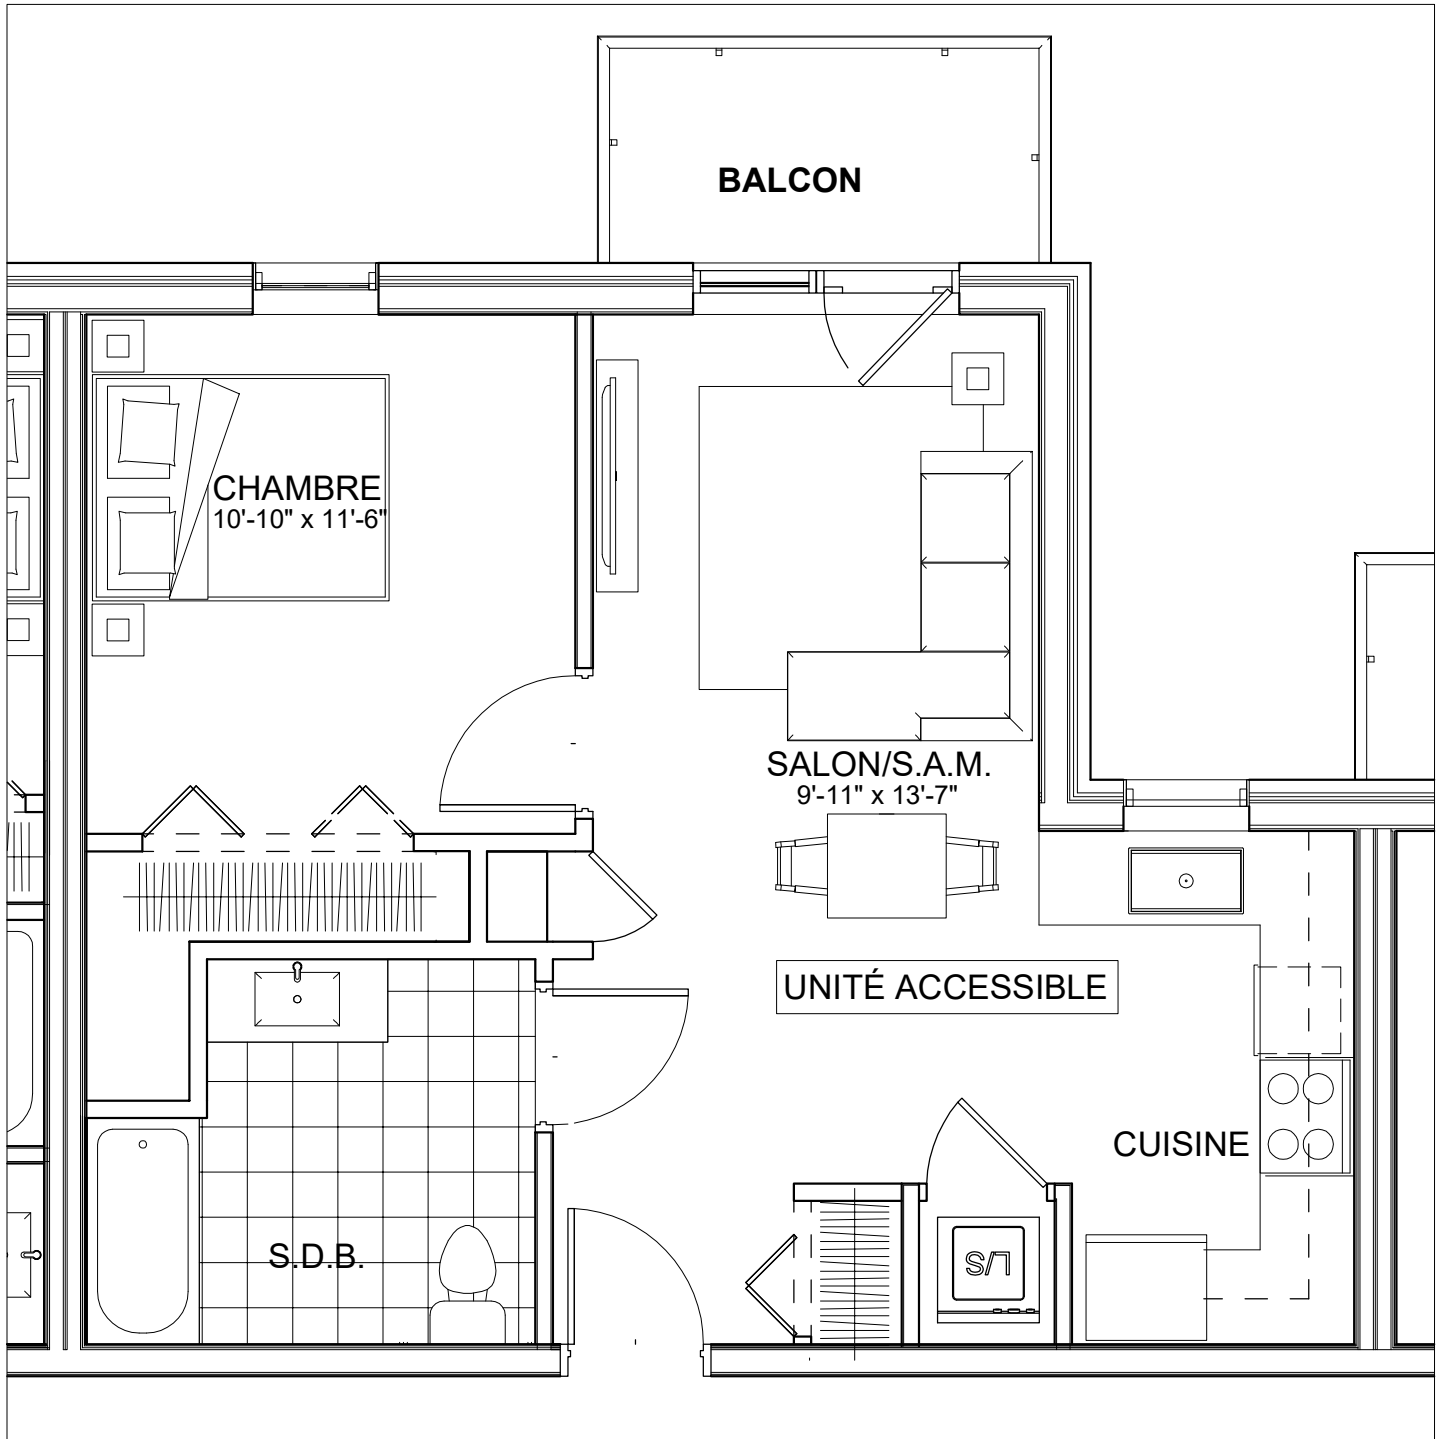

C É L E S T E

APPARTEMENTS LOCATIFS MODERNES

B402

INCLUS*

- 5 APPAREILS ELECTROMENAGERS
- STORES
- AIR CLIMATISE

*CHOIX DU PROPRIETAIRE

OPTIONS NON INCLUSES

- STATIONNEMENT INTERIEUR 75\$ X 12
- GYM / LOGE 15\$ X 12
- CASIER 12\$ X 12