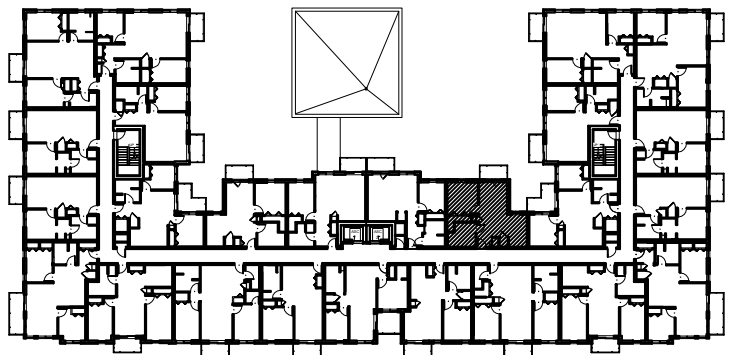

C É L E S T E

APPARTEMENTS LOCATIFS MODERNES

B402

INCLUS*

- 5 APPAREILS ELECTROMENAGERS
- STORES
- AIR CLIMATISE

*CHOIX DU PROPRIETAIRE

OPTIONS NON INCLUSES

- STATIONNEMENT INTERIEUR 75\$ X 12
- GYM / LOGE 15\$ X 12
- CASIER 12\$ X 12