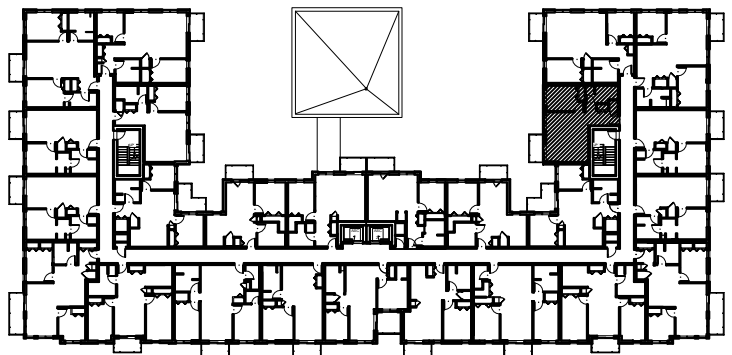

C É L E S T E

APPARTEMENTS LOCATIFS MODERNES

B404

INCLUS*

- 5 APPAREILS ELECTROMENAGERS
- STORES
- AIR CLIMATISE

*CHOIX DU PROPRIETAIRE

OPTIONS NON INCLUSES

- STATIONNEMENT INTERIEUR 75\$ X 12
- GYM / LOGE 15\$ X 12
- CASIER 12\$ X 12