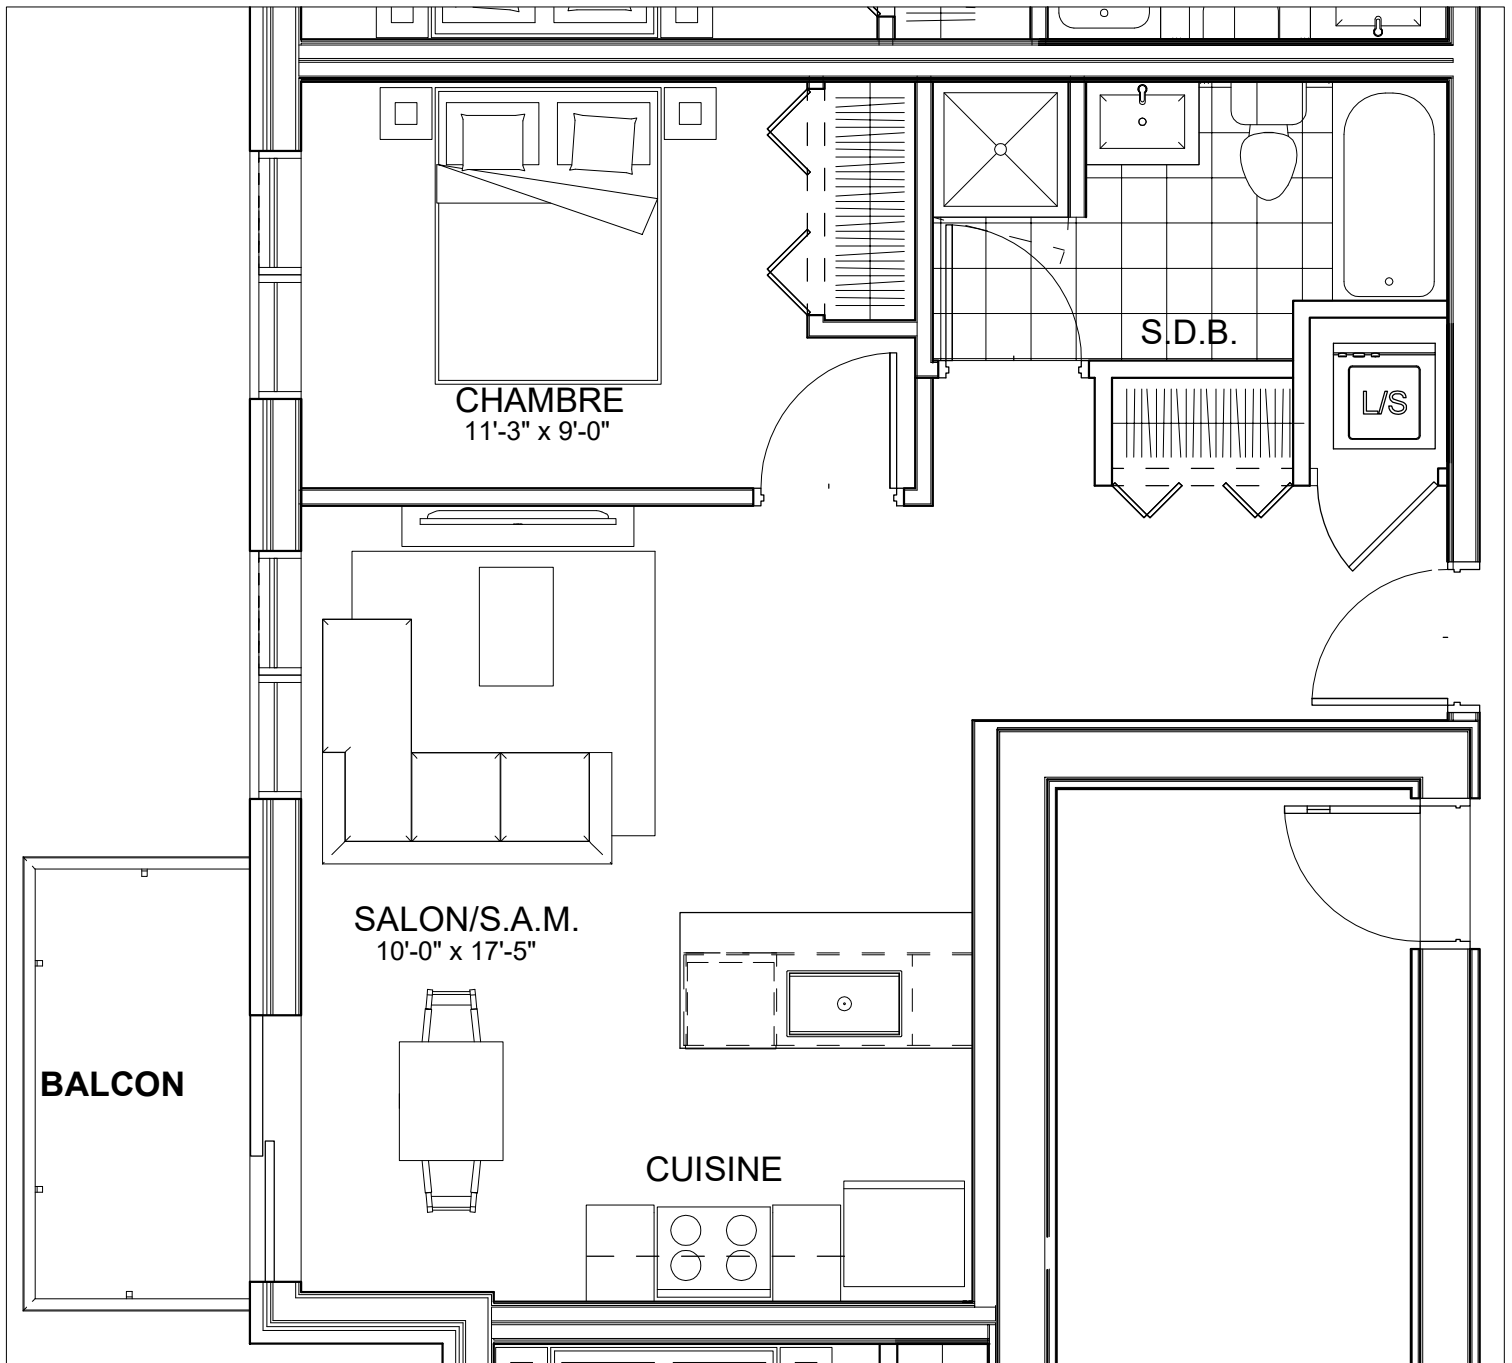

C É L E S T E

APPARTEMENTS LOCATIFS MODERNES

B404

INCLUS*

- 5 APPAREILS ELECTROMENAGERS
- STORES
- AIR CLIMATISE

*CHOIX DU PROPRIETAIRE

OPTIONS NON INCLUSES

- STATIONNEMENT INTERIEUR 75\$ X 12
- GYM / LOGE 15\$ X 12
- CASIER 12\$ X 12