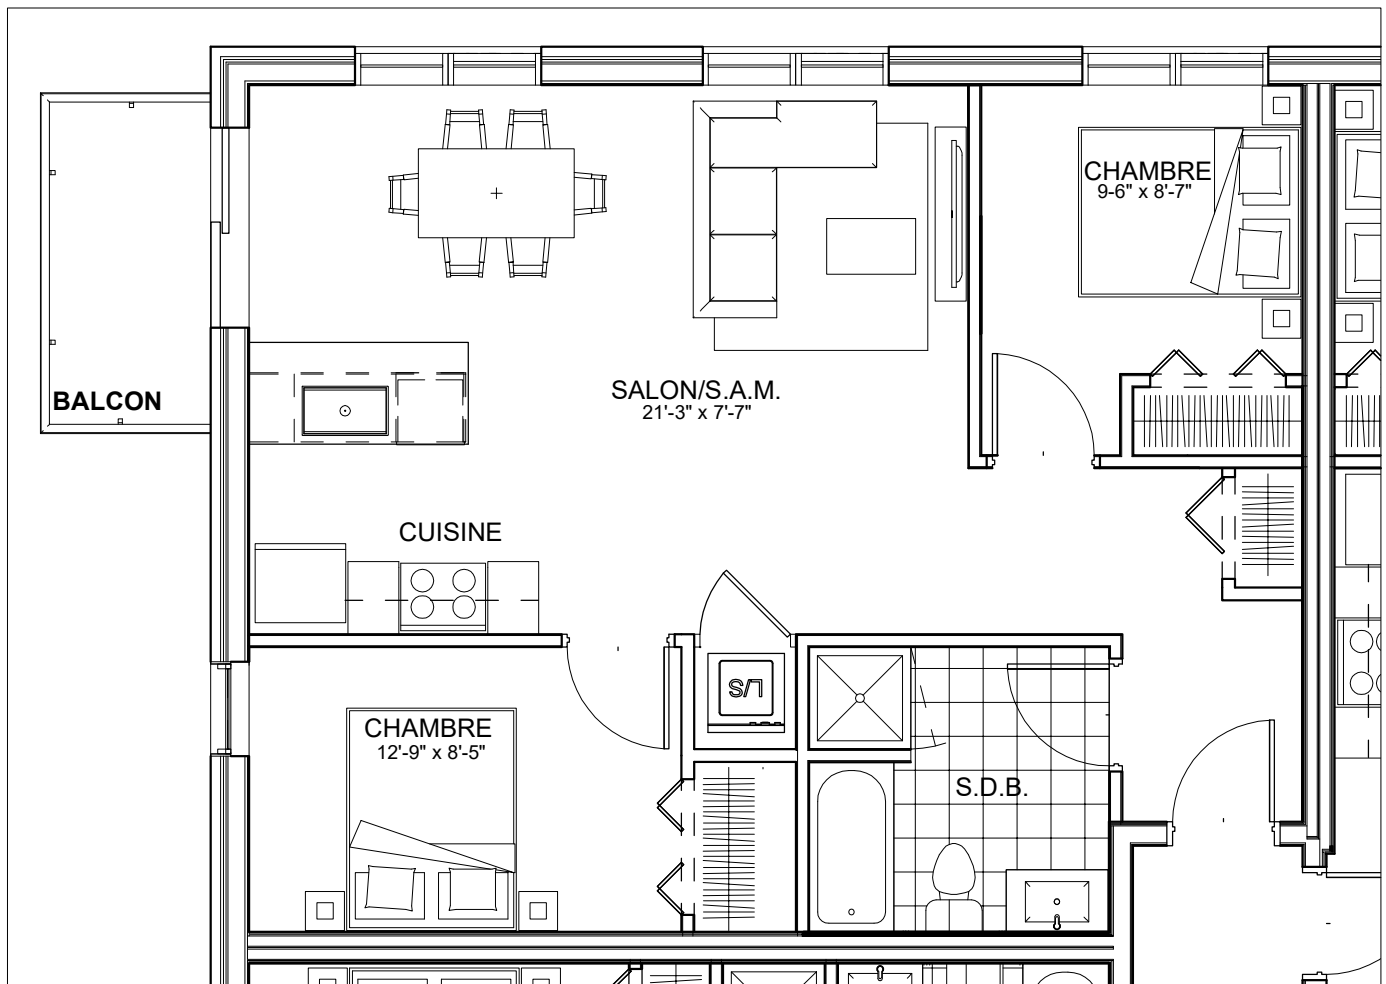

C É L E S T E

APPARTEMENTS LOCATIFS MODERNES

B405

INCLUS*

- 5 APPAREILS ELECTROMENAGERS
- STORES
- AIR CLIMATISE

*CHOIX DU PROPRIETAIRE

OPTIONS NON INCLUSES

- STATIONNEMENT INTERIEUR 75\$ X 12
- GYM / LOGE 15\$ X 12
- CASIER 12\$ X 12