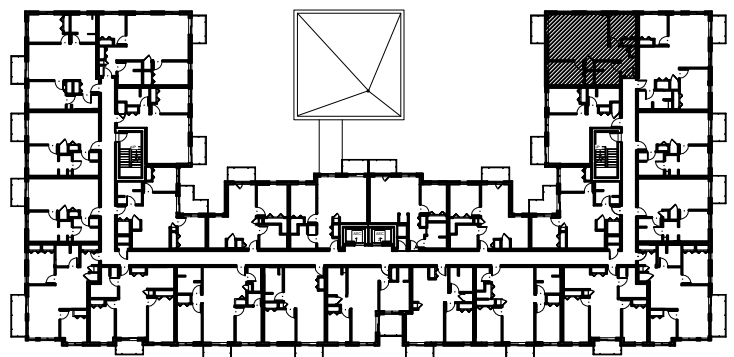

C É L E S T E

APPARTEMENTS LOCATIFS MODERNES

B405

INCLUS*

- 5 APPAREILS ELECTROMENAGERS
- STORES
- AIR CLIMATISE

*CHOIX DU PROPRIETAIRE

OPTIONS NON INCLUSES

- STATIONNEMENT INTERIEUR 75\$ X 12
- GYM / LOGE 15\$ X 12
- CASIER 12\$ X 12