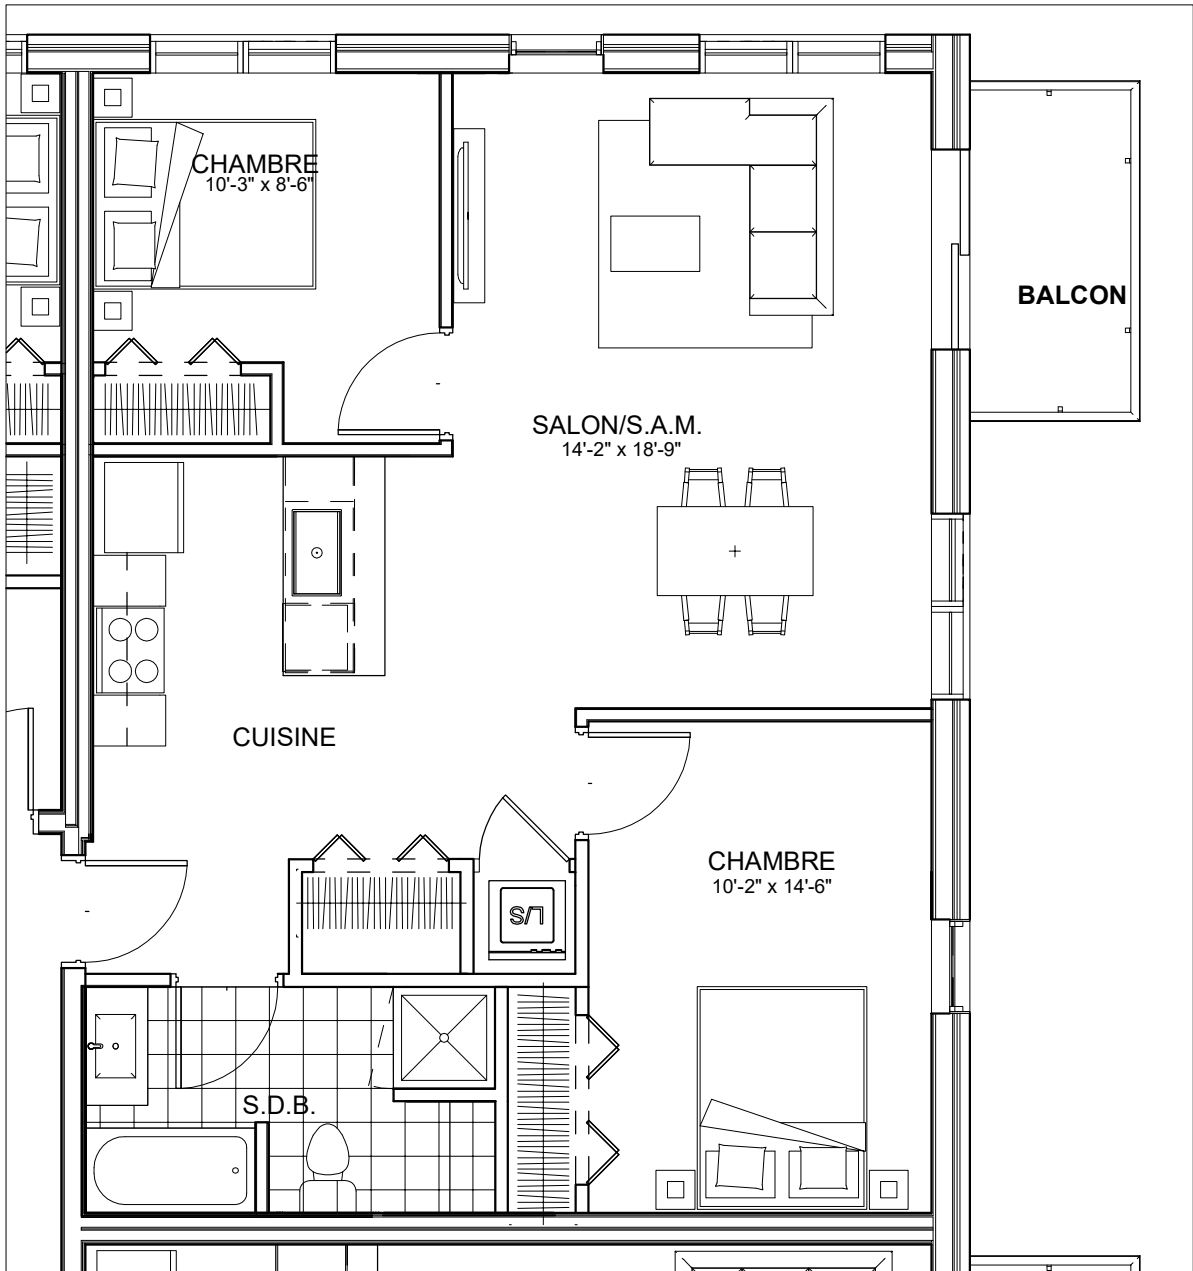

C É L E S T E

APPARTEMENTS LOCATIFS MODERNES

B406

INCLUS*

- 5 APPAREILS ELECTROMENAGERS
- STORES
- AIR CLIMATISE

*CHOIX DU PROPRIETAIRE

OPTIONS NON INCLUSES

- STATIONNEMENT INTERIEUR 75\$ X 12
- GYM / LOGE 15\$ X 12
- CASIER 12\$ X 12