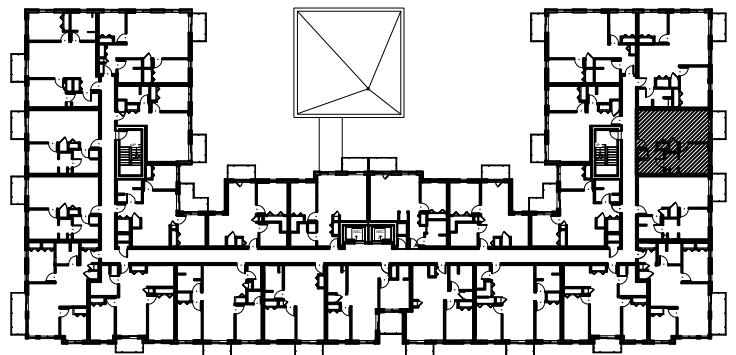

C É L E S T E

APPARTEMENTS LOCATIFS MODERNES

B407

INCLUS*

- 5 APPAREILS ELECTROMENAGERS
- STORES
- AIR CLIMATISE

*CHOIX DU PROPRIETAIRE

OPTIONS NON INCLUSES

- STATIONNEMENT INTERIEUR 75\$ X 12
- GYM / LOGE 15\$ X 12
- CASIER 12\$ X 12