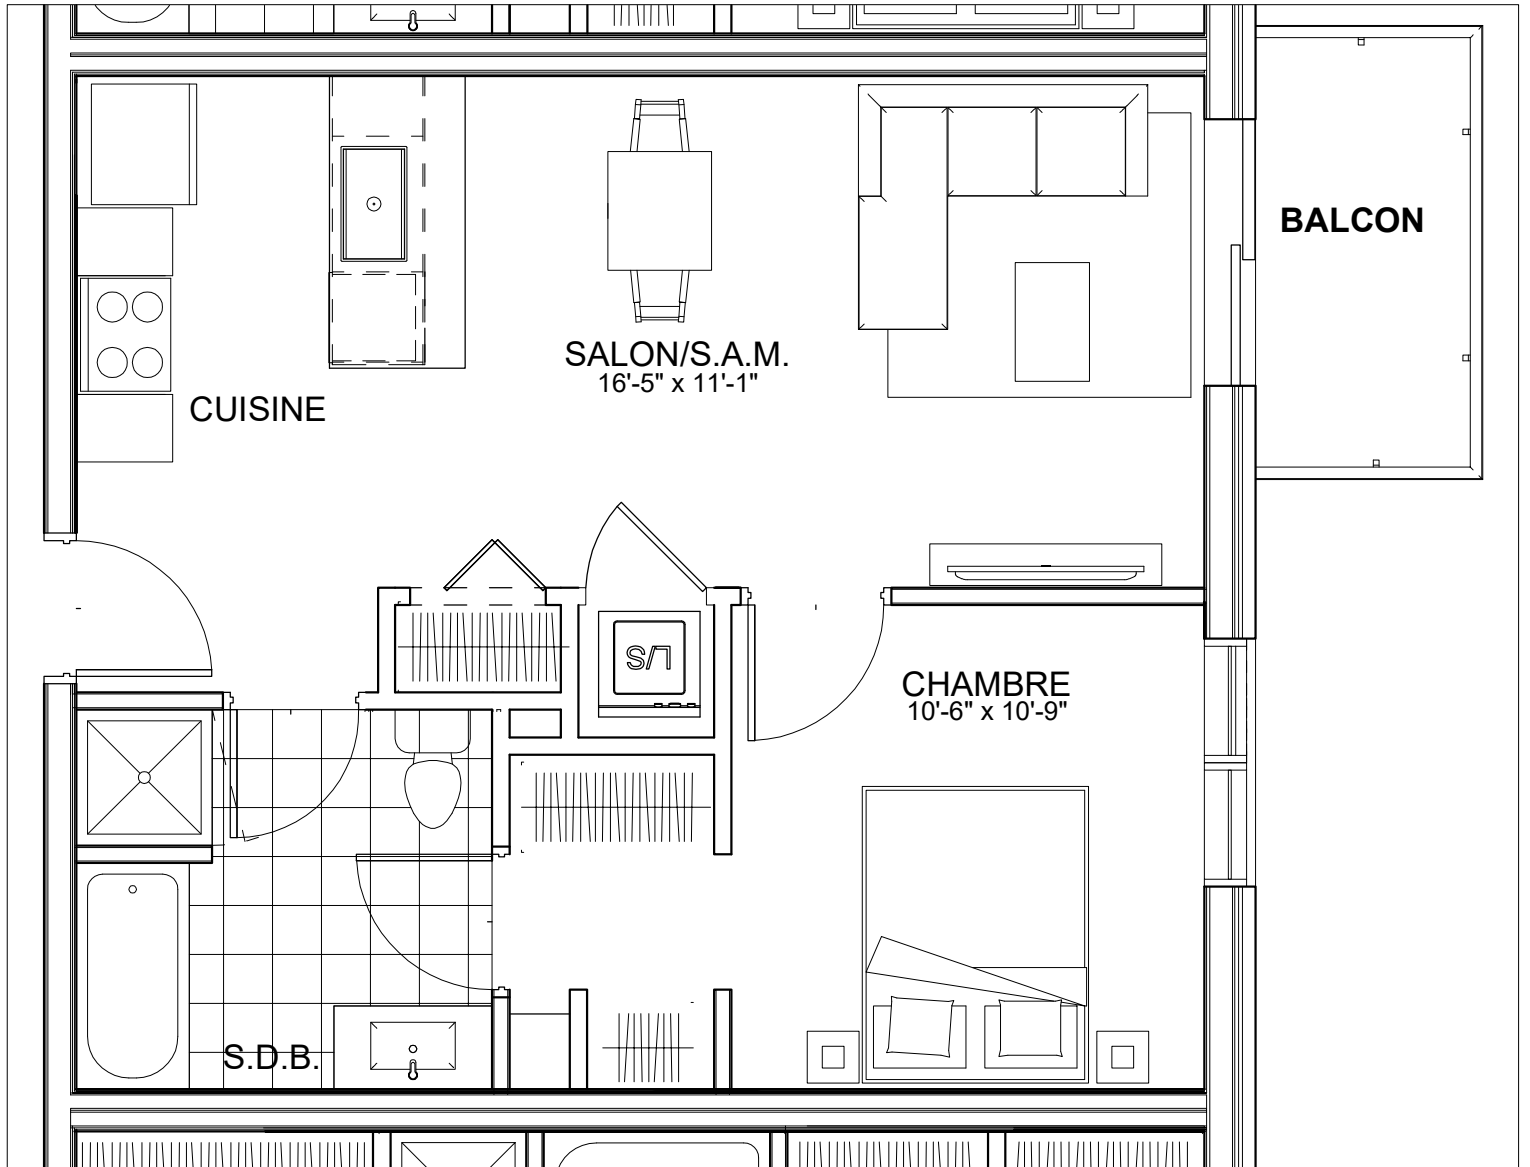

C É L E S T E

APPARTEMENTS LOCATIFS MODERNES

B408

INCLUS*

- 5 APPAREILS ELECTROMENAGERS
- STORES
- AIR CLIMATISE

*CHOIX DU PROPRIETAIRE

OPTIONS NON INCLUSES

- STATIONNEMENT INTERIEUR 75\$ X 12
- GYM / LOGE 15\$ X 12
- CASIER 12\$ X 12