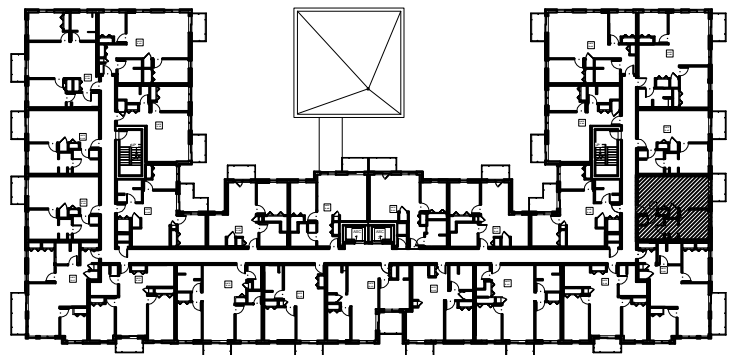

C É L E S T E

APPARTEMENTS LOCATIFS MODERNES

B408

INCLUS*

- 5 APPAREILS ELECTROMENAGERS
- STORES
- AIR CLIMATISE

*CHOIX DU PROPRIETAIRE

OPTIONS NON INCLUSES

- STATIONNEMENT INTERIEUR 75\$ X 12
- GYM / LOGE 15\$ X 12
- CASIER 12\$ X 12