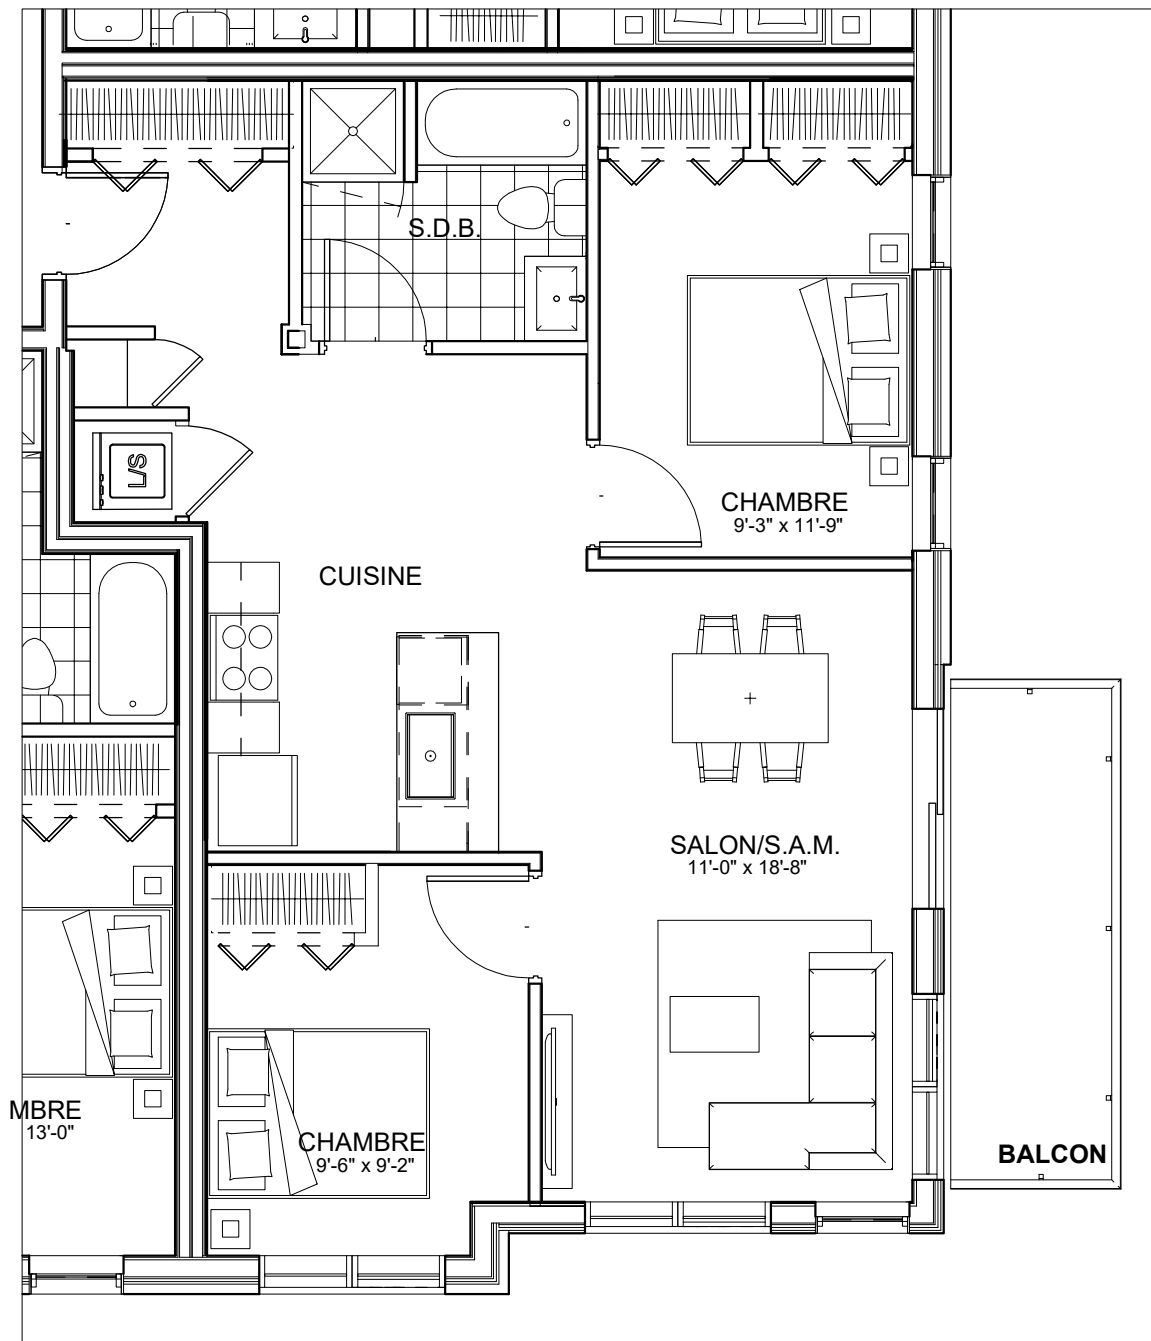

C É L E S T E

APPARTEMENTS LOCATIFS MODERNES

B409

INCLUS*

- 5 APPAREILS ELECTROMENAGERS
- STORES
- AIR CLIMATISE

*CHOIX DU PROPRIETAIRE

OPTIONS NON INCLUSES

- STATIONNEMENT INTERIEUR 75\$ X 12
- GYM / LOGE 15\$ X 12
- CASIER 12\$ X 12