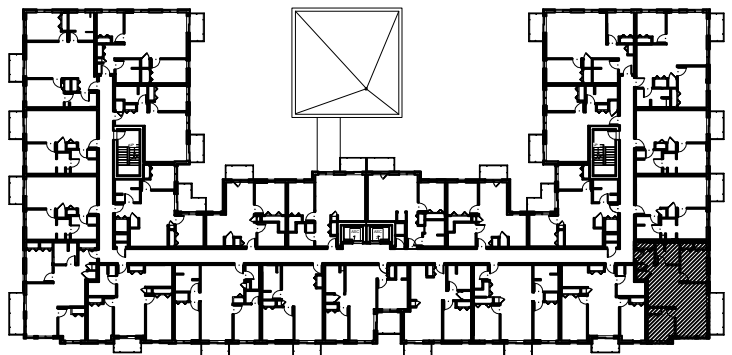

C É L E S T E

APPARTEMENTS LOCATIFS MODERNES

B409

INCLUS*

- 5 APPAREILS ELECTROMENAGERS
- STORES
- AIR CLIMATISE

*CHOIX DU PROPRIETAIRE

OPTIONS NON INCLUSES

- STATIONNEMENT INTERIEUR 75\$ X 12
- GYM / LOGE 15\$ X 12
- CASIER 12\$ X 12