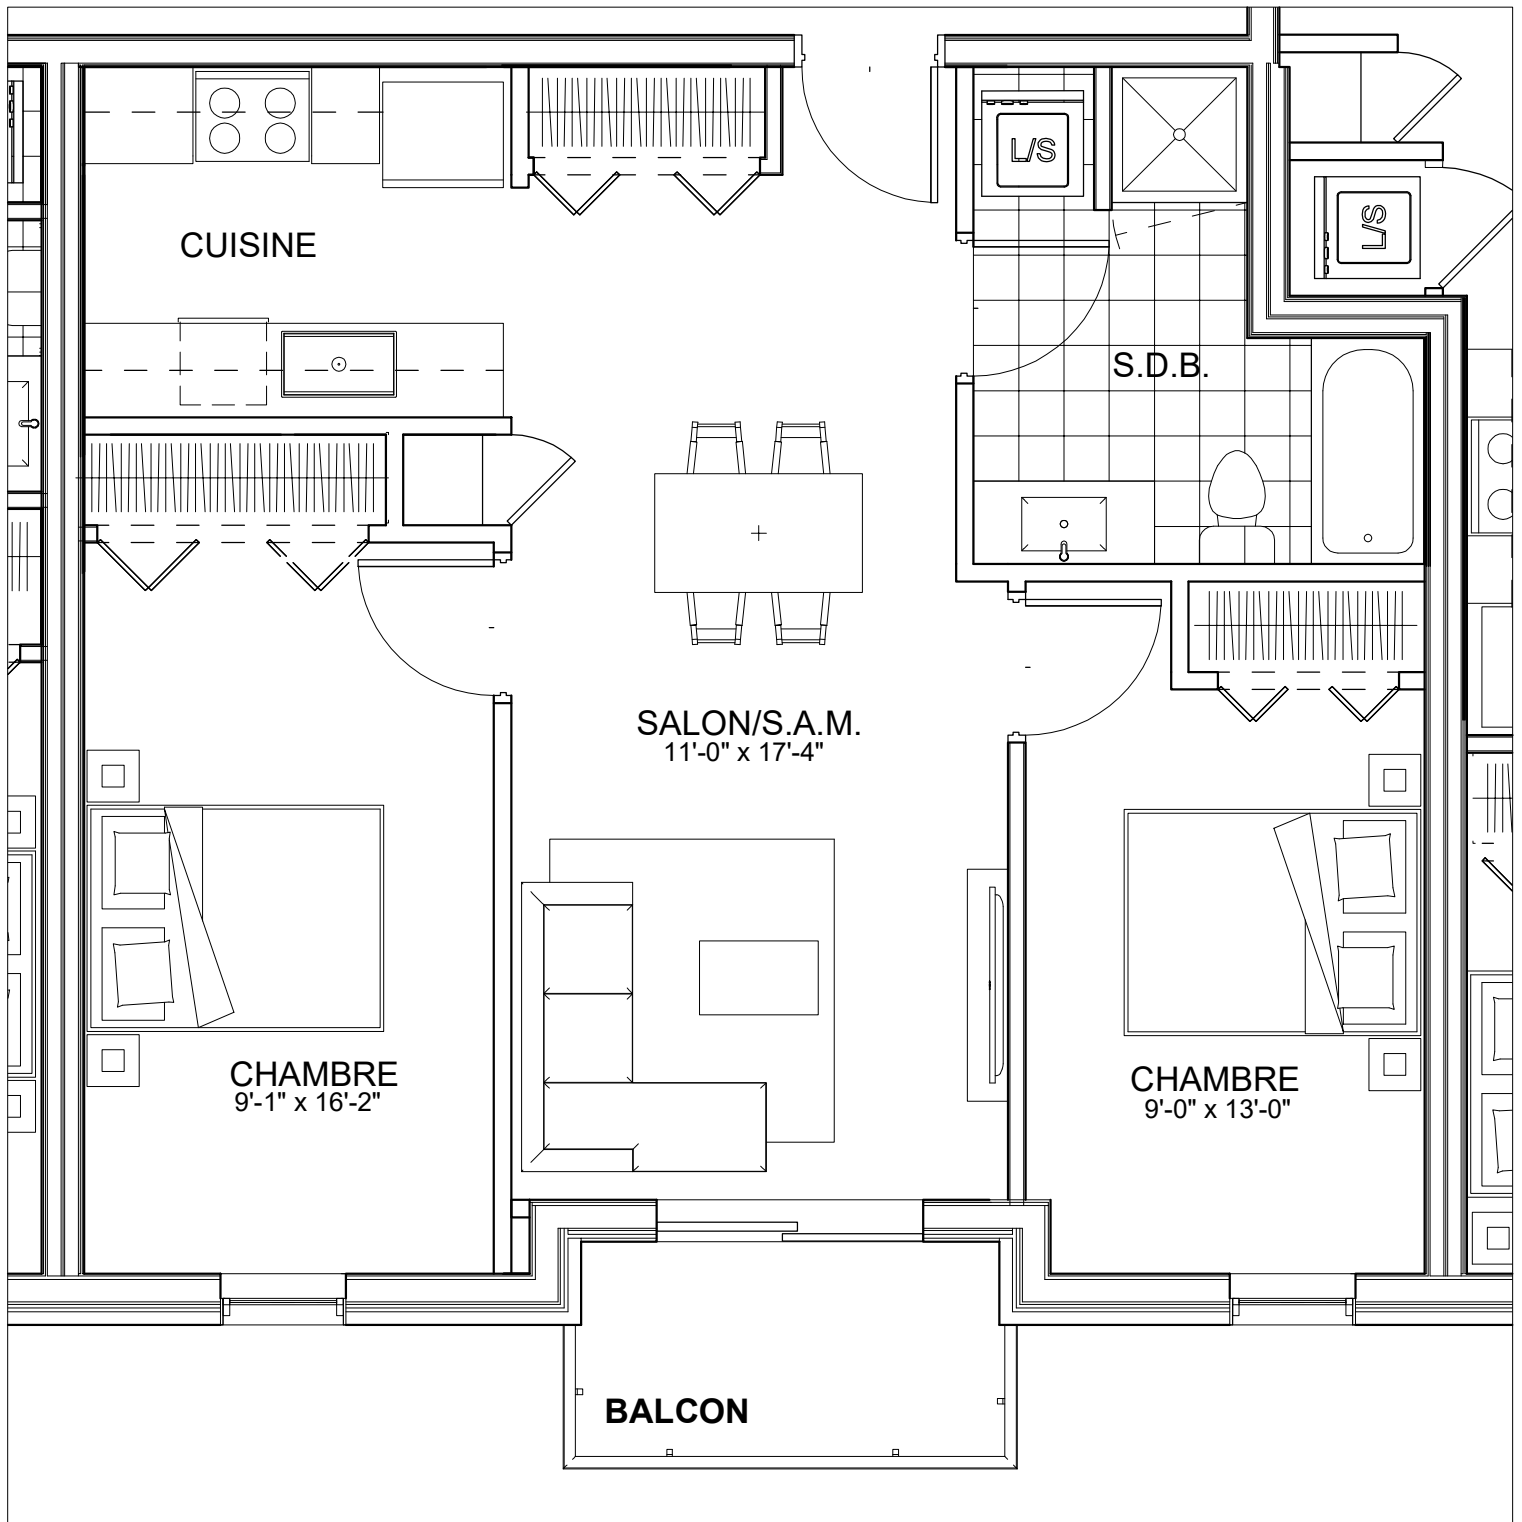

C É L E S T E

APPARTEMENTS LOCATIFS MODERNES

B410

INCLUS*

- 5 APPAREILS ELECTROMENAGERS
- STORES
- AIR CLIMATISE

*CHOIX DU PROPRIETAIRE

OPTIONS NON INCLUSES

- STATIONNEMENT INTERIEUR 75\$ X 12
- GYM / LOGE 15\$ X 12
- CASIER 12\$ X 12