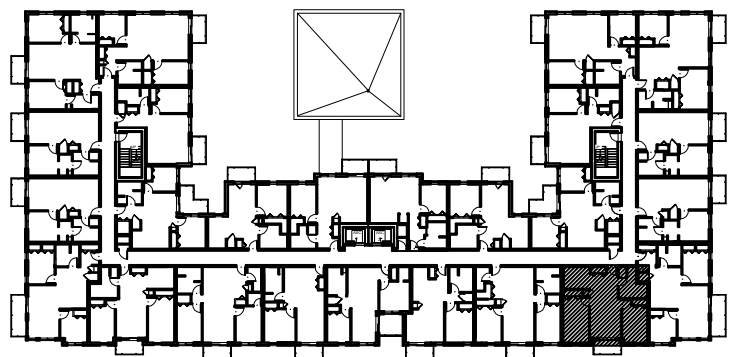

C É L E S T E

APPARTEMENTS LOCATIFS MODERNES

B410

INCLUS*

- 5 APPAREILS ELECTROMENAGERS
- STORES
- AIR CLIMATISE

*CHOIX DU PROPRIETAIRE

OPTIONS NON INCLUSES

- STATIONNEMENT INTERIEUR 75\$ X 12
- GYM / LOGE 15\$ X 12
- CASIER 12\$ X 12