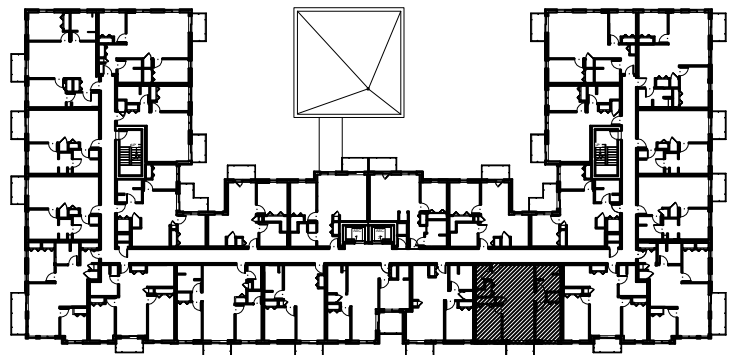

C É L E S T E

APPARTEMENTS LOCATIFS MODERNES

B411

INCLUS*

- 5 APPAREILS ELECTROMENAGERS
- STORES
- AIR CLIMATISE

*CHOIX DU PROPRIETAIRE

OPTIONS NON INCLUSES

- STATIONNEMENT INTERIEUR 75\$ X 12
- GYM / LOGE 15\$ X 12
- CASIER 12\$ X 12