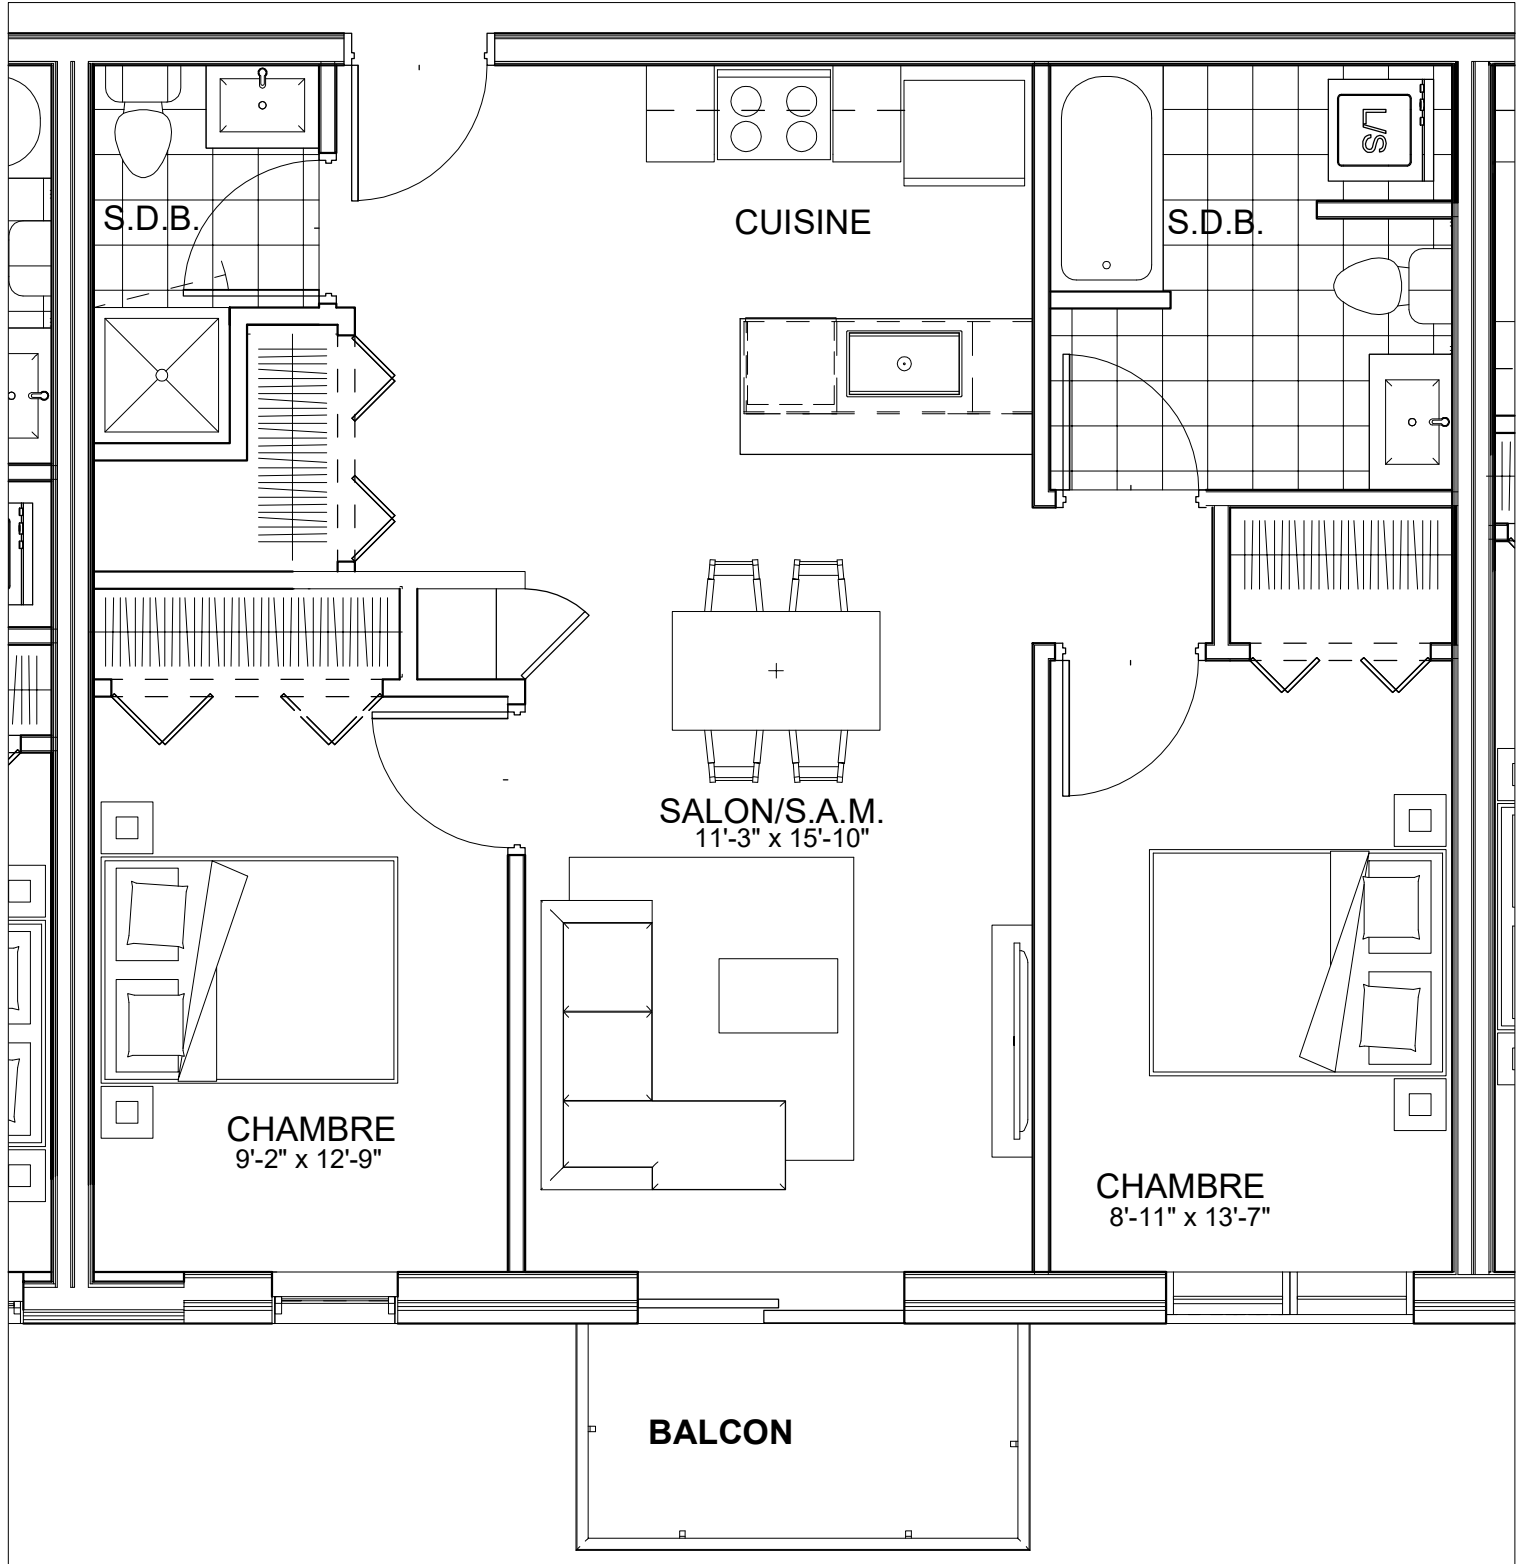

C É L E S T E

APPARTEMENTS LOCATIFS MODERNES

B411

INCLUS*

- 5 APPAREILS ELECTROMENAGERS
- STORES
- AIR CLIMATISE

*CHOIX DU PROPRIETAIRE

OPTIONS NON INCLUSES

- STATIONNEMENT INTERIEUR 75\$ X 12
- GYM / LOGE 15\$ X 12
- CASIER 12\$ X 12