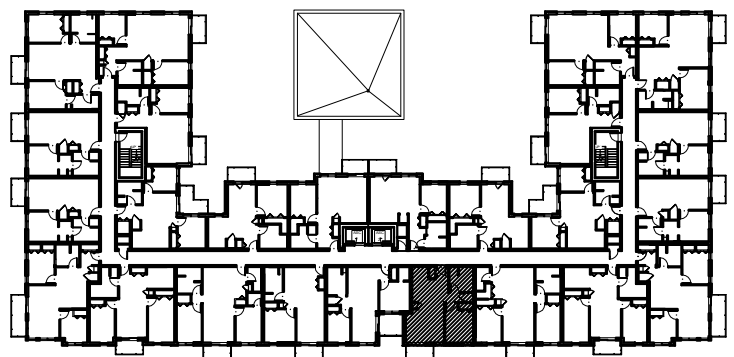

C É L E S T E

APPARTEMENTS LOCATIFS MODERNES

B412

INCLUS*

- 5 APPAREILS ELECTROMENAGERS
- STORES
- AIR CLIMATISE

*CHOIX DU PROPRIETAIRE

OPTIONS NON INCLUSES

- STATIONNEMENT INTERIEUR 75\$ X 12
- GYM / LOGE 15\$ X 12
- CASIER 12\$ X 12