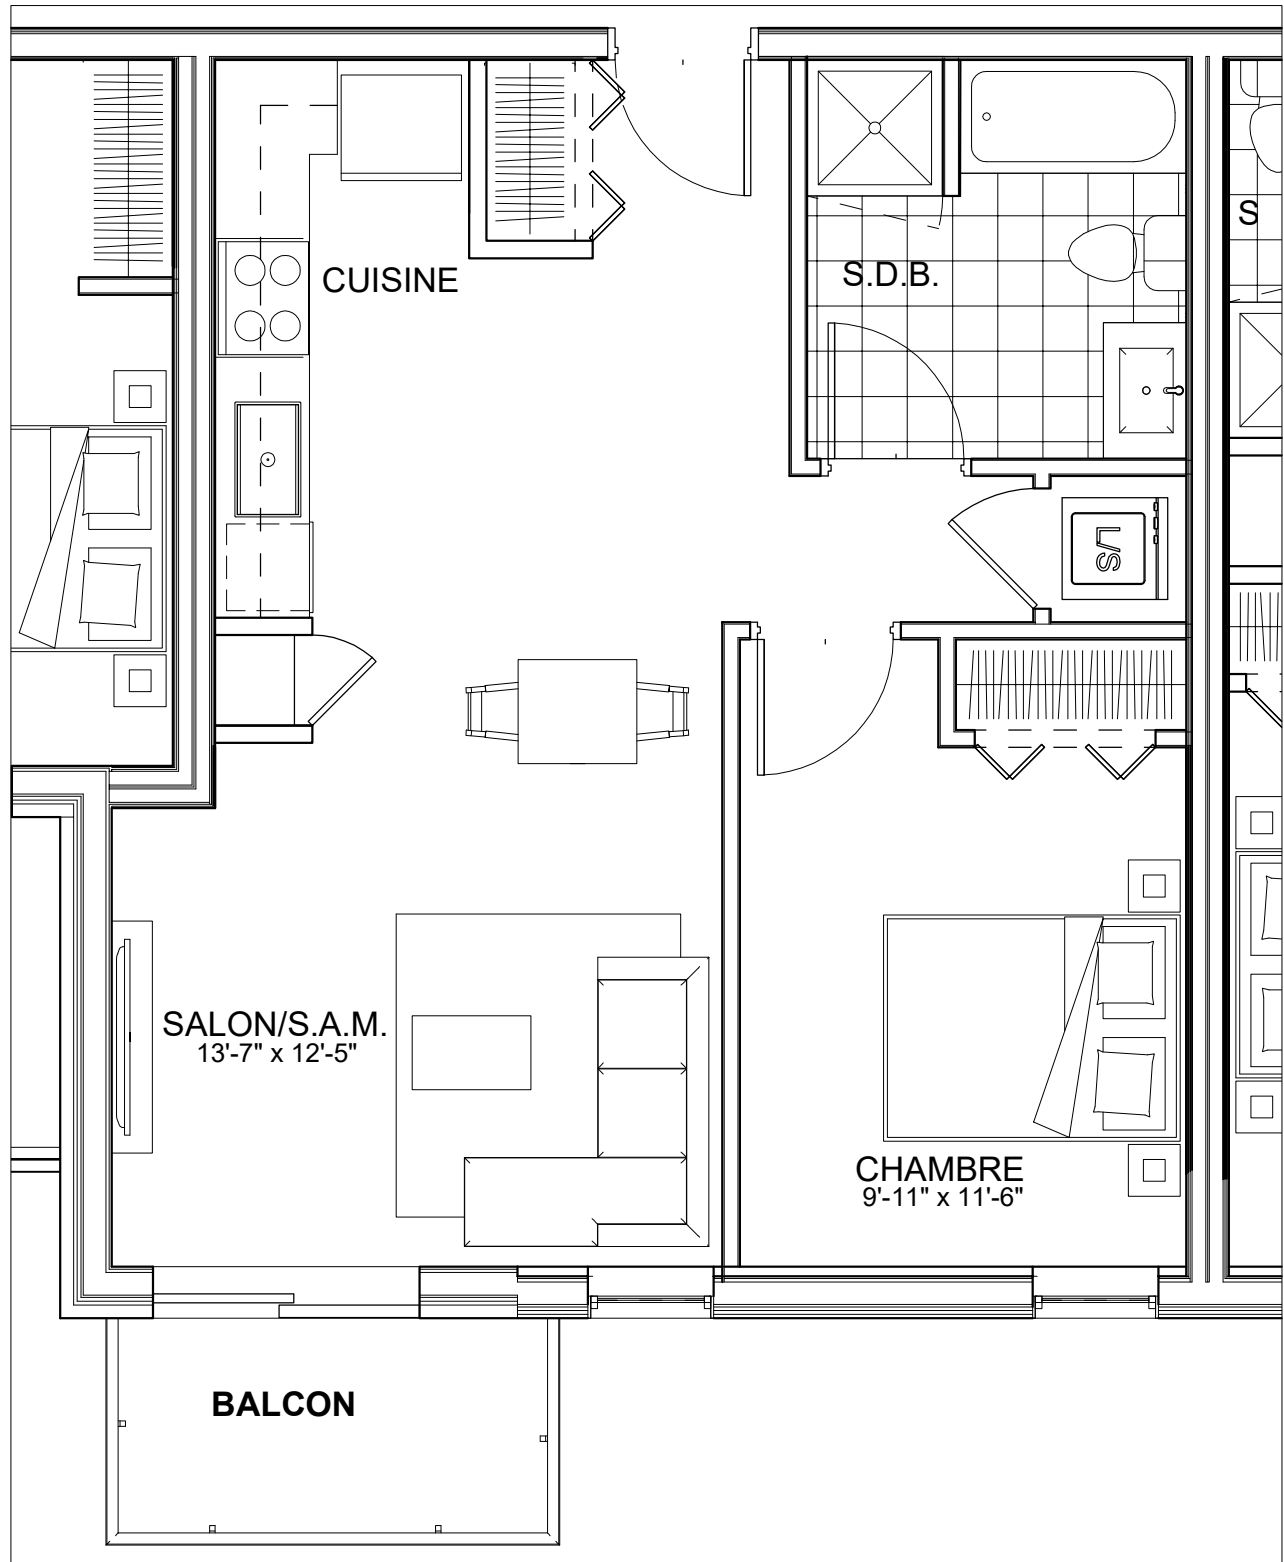

C É L E S T E

APPARTEMENTS LOCATIFS MODERNES

B412

INCLUS*

- 5 APPAREILS ELECTROMENAGERS
- STORES
- AIR CLIMATISE

*CHOIX DU PROPRIETAIRE

OPTIONS NON INCLUSES

- STATIONNEMENT INTERIEUR 75\$ X 12
- GYM / LOGE 15\$ X 12
- CASIER 12\$ X 12