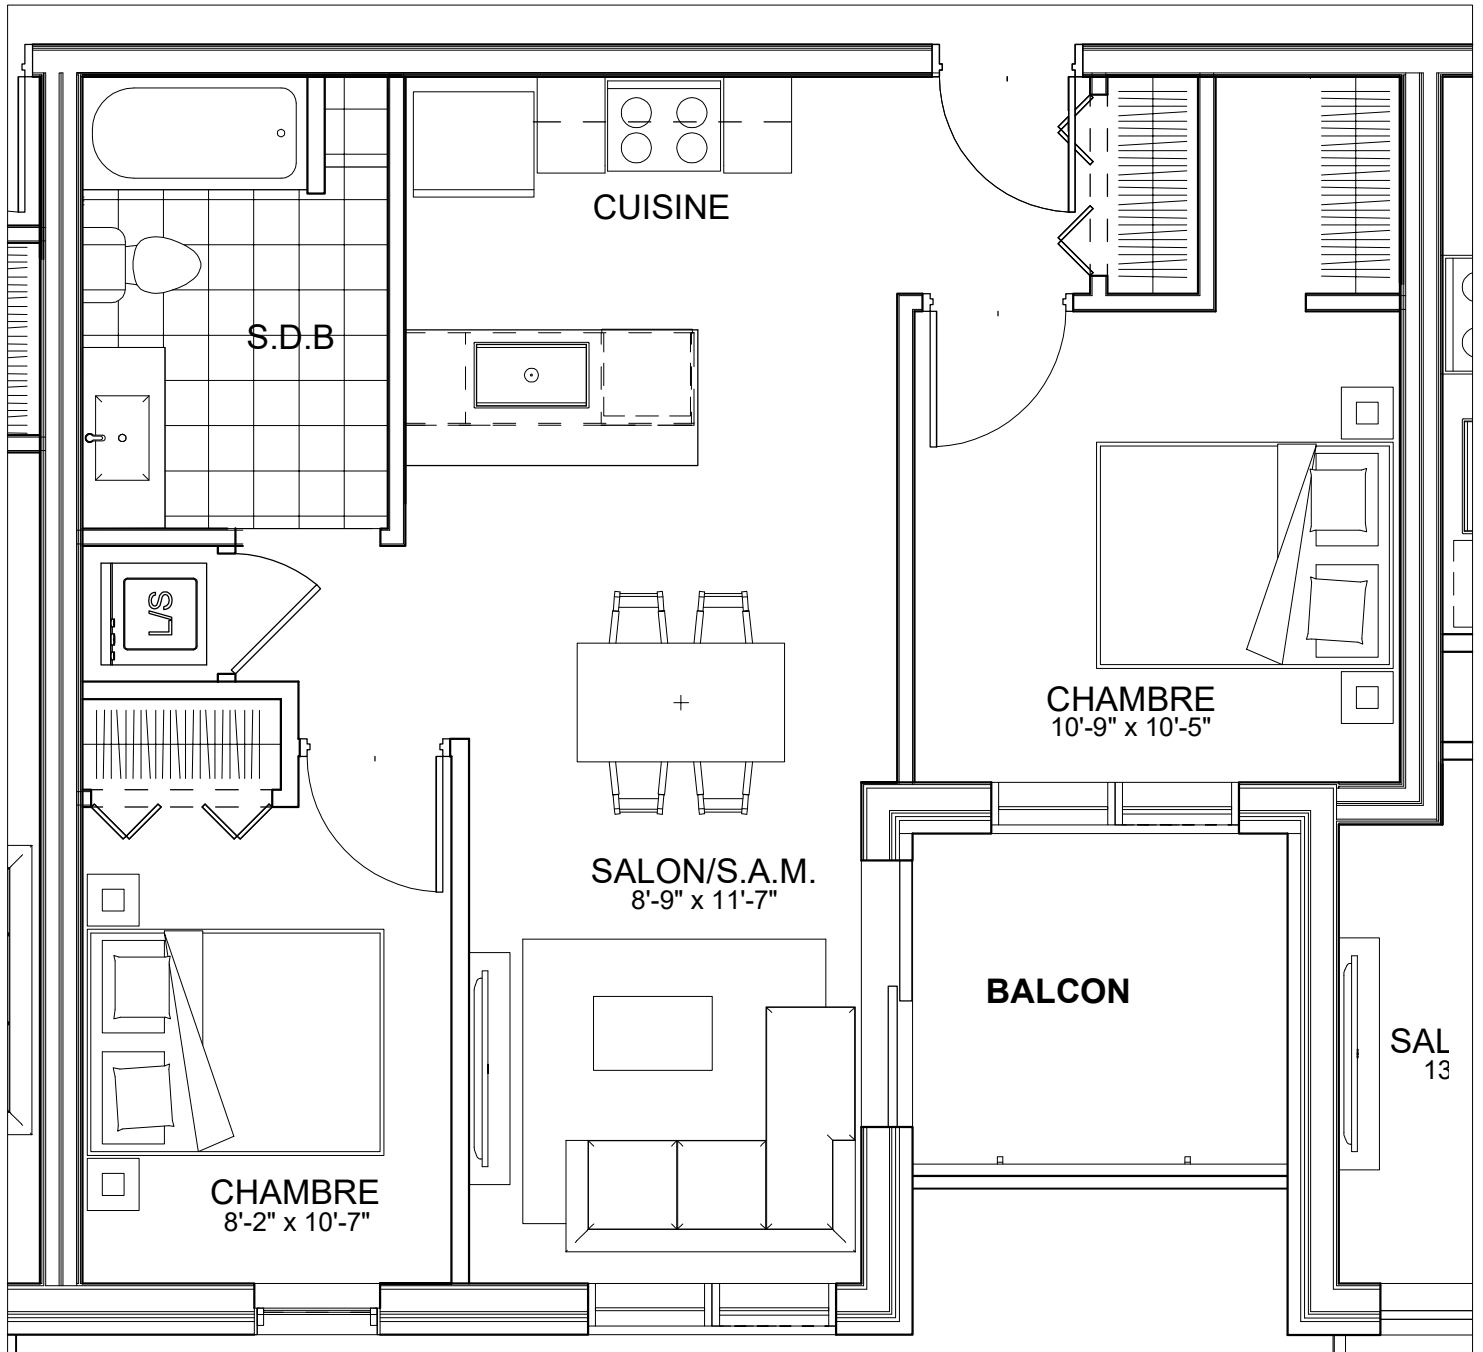

C É L E S T E

APPARTEMENTS LOCATIFS MODERNES

B413

INCLUS*

- 5 APPAREILS ELECTROMENAGERS
- STORES
- AIR CLIMATISE

*CHOIX DU PROPRIETAIRE

OPTIONS NON INCLUSES

- STATIONNEMENT INTERIEUR 75\$ X 12
- GYM / LOGE 15\$ X 12
- CASIER 12\$ X 12