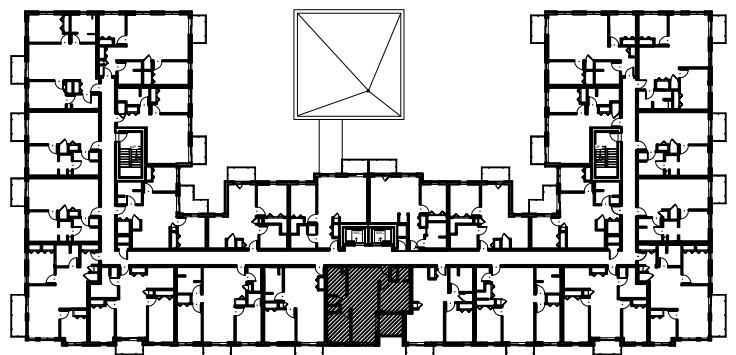

C É L E S T E

APPARTEMENTS LOCATIFS MODERNES

B413

INCLUS*

- 5 APPAREILS ELECTROMENAGERS
- STORES
- AIR CLIMATISE

*CHOIX DU PROPRIETAIRE

OPTIONS NON INCLUSES

- STATIONNEMENT INTERIEUR 75\$ X 12
- GYM / LOGE 15\$ X 12
- CASIER 12\$ X 12