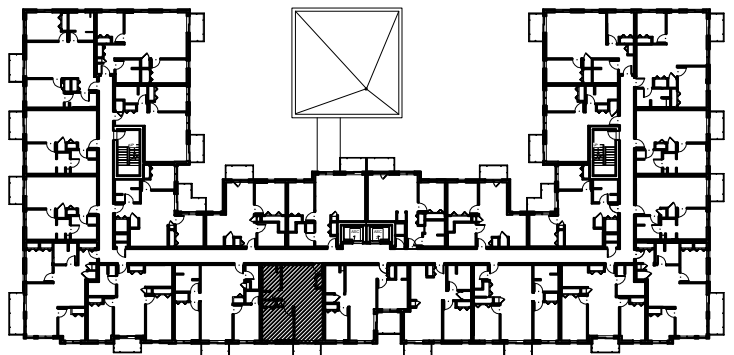

C É L E S T E

APPARTEMENTS LOCATIFS MODERNES

B414

INCLUS*

- 5 APPAREILS ELECTROMENAGERS
- STORES
- AIR CLIMATISE

*CHOIX DU PROPRIETAIRE

OPTIONS NON INCLUSES

- STATIONNEMENT INTERIEUR 75\$ X 12
- GYM / LOGE 15\$ X 12
- CASIER 12\$ X 12