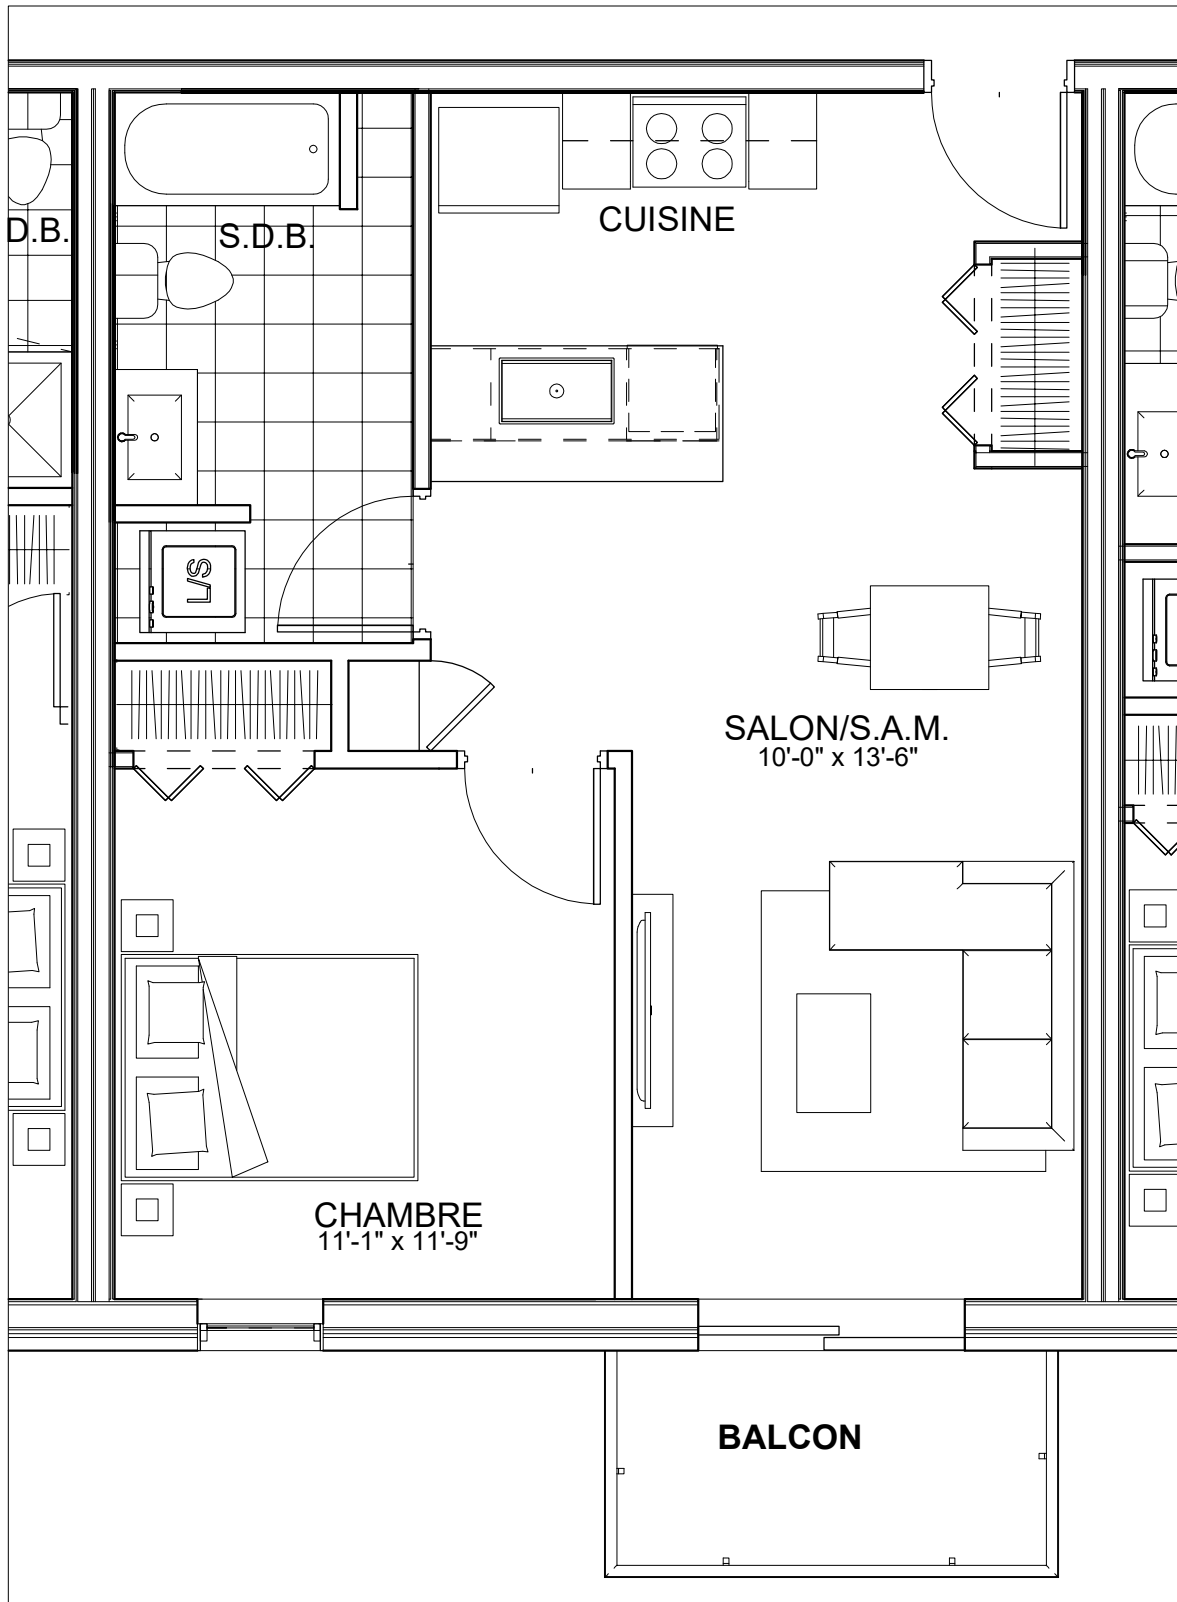

C É L E S T E

APPARTEMENTS LOCATIFS MODERNES

B414

INCLUS*

- 5 APPAREILS ELECTROMENAGERS
- STORES
- AIR CLIMATISE

*CHOIX DU PROPRIETAIRE

OPTIONS NON INCLUSES

- STATIONNEMENT INTERIEUR 75\$ X 12
- GYM / LOGE 15\$ X 12
- CASIER 12\$ X 12