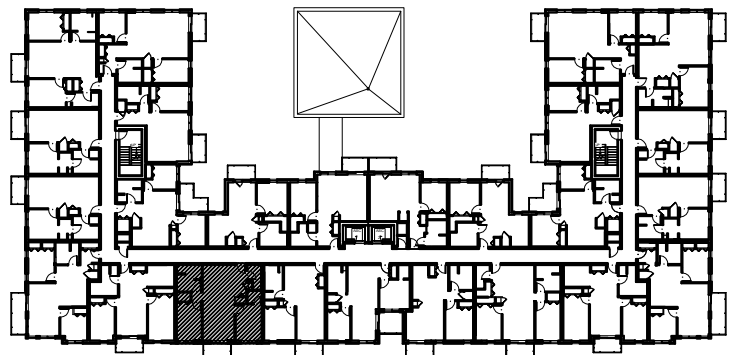

C É L E S T E

APPARTEMENTS LOCATIFS MODERNES

B415

INCLUS*

- 5 APPAREILS ELECTROMENAGERS
- STORES
- AIR CLIMATISE

**CHOIX DU PROPRIETAIRE*

OPTIONS NON INCLUSES

- STATIONNEMENT INTERIEUR 75\$ X 12
- GYM / LOGE 15\$ X 12
- CASIER 12\$ X 12