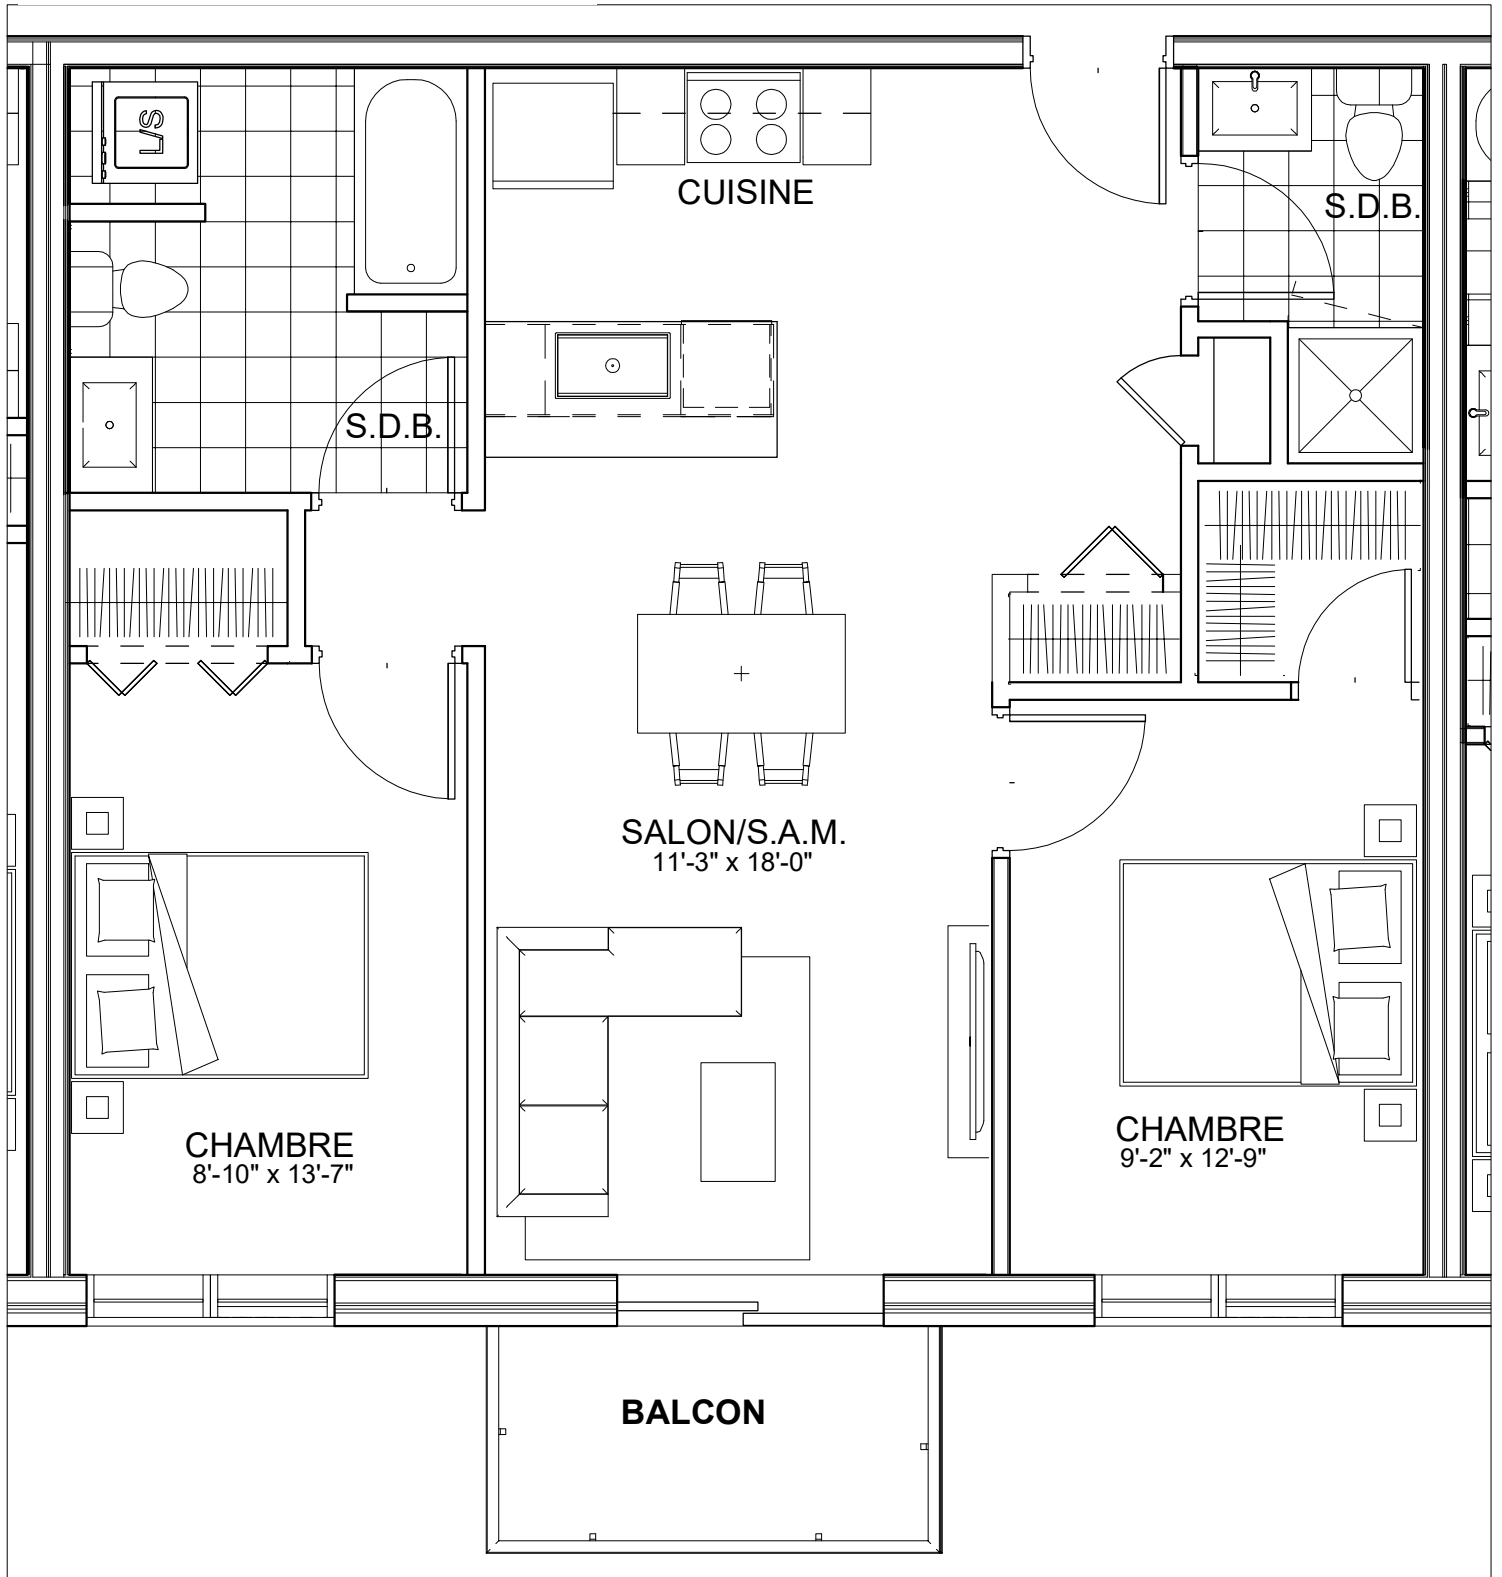

C É L E S T E

APPARTEMENTS LOCATIFS MODERNES

B415

INCLUS*

- 5 APPAREILS ELECTROMENAGERS
- STORES
- AIR CLIMATISE

**CHOIX DU PROPRIETAIRE*

OPTIONS NON INCLUSES

- STATIONNEMENT INTERIEUR 75\$ X 12
- GYM / LOGE 15\$ X 12
- CASIER 12\$ X 12