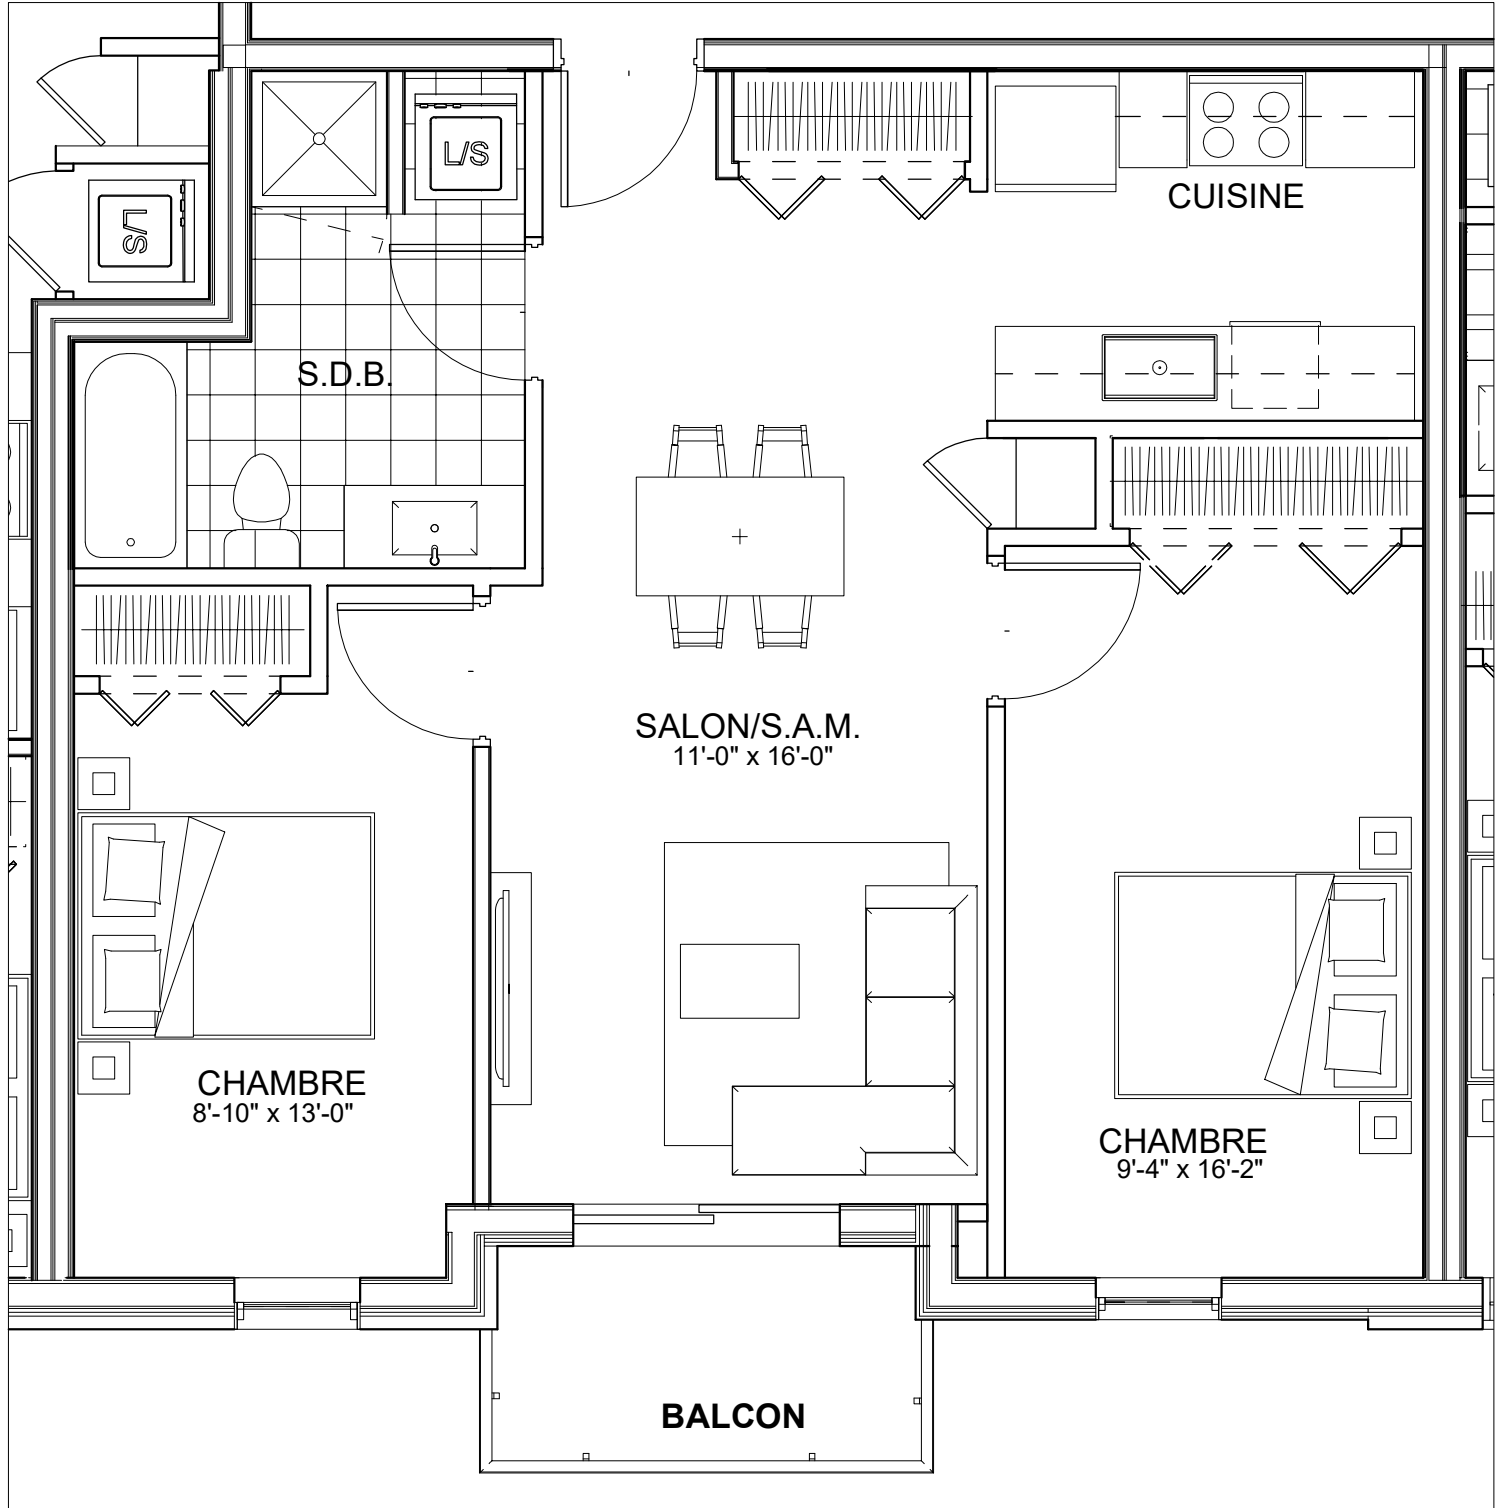

C É L E S T E

APPARTEMENTS LOCATIFS MODERNES

B416

INCLUS*

- 5 APPAREILS ELECTROMENAGERS
- STORES
- AIR CLIMATISE

*CHOIX DU PROPRIETAIRE

OPTIONS NON INCLUSES

- STATIONNEMENT INTERIEUR 75\$ X 12
- GYM / LOGE 15\$ X 12
- CASIER 12\$ X 12