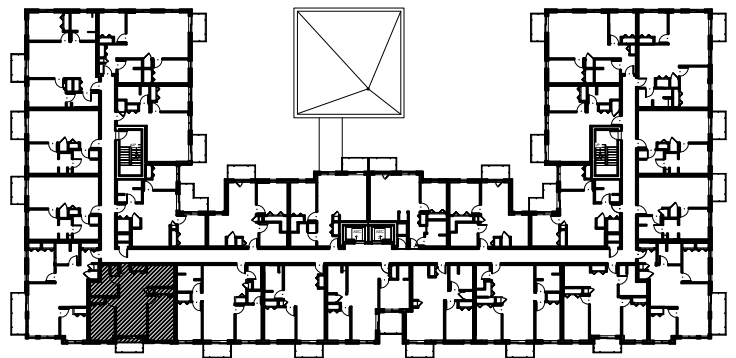

C É L E S T E

APPARTEMENTS LOCATIFS MODERNES

B416

INCLUS*

- 5 APPAREILS ELECTROMENAGERS
- STORES
- AIR CLIMATISE

*CHOIX DU PROPRIETAIRE

OPTIONS NON INCLUSES

- STATIONNEMENT INTERIEUR 75\$ X 12
- GYM / LOGE 15\$ X 12
- CASIER 12\$ X 12