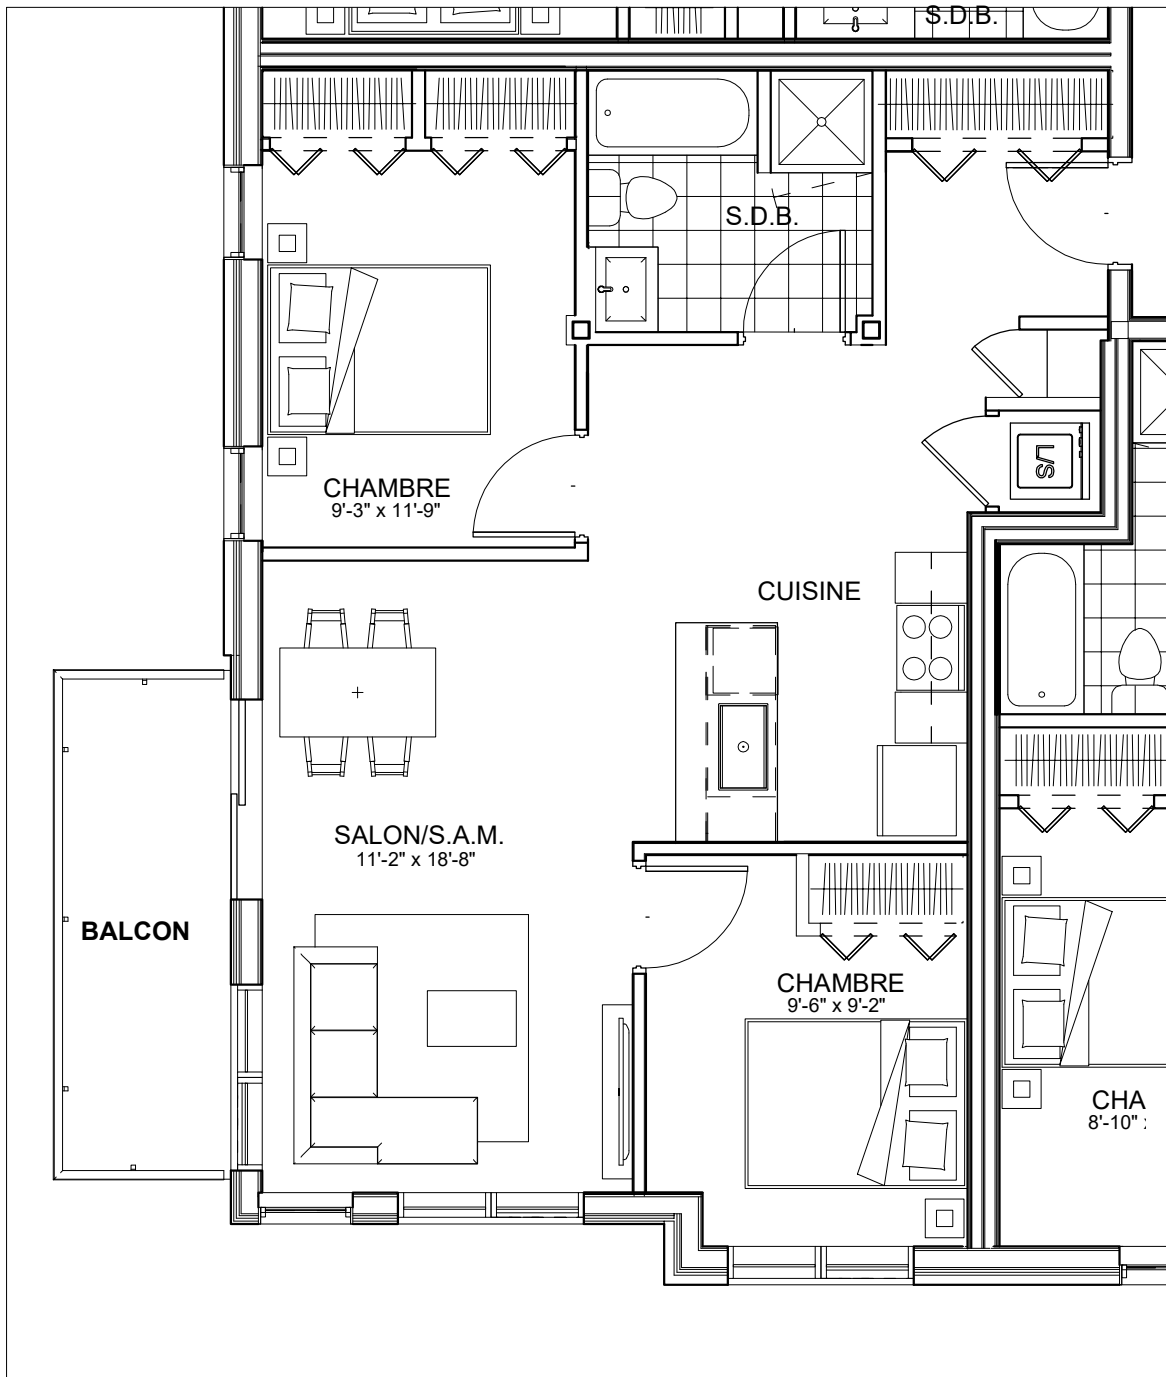

C É L E S T E

APPARTEMENTS LOCATIFS MODERNES

B417

INCLUS*

- 5 APPAREILS ELECTROMENAGERS
- STORES
- AIR CLIMATISE

*CHOIX DU PROPRIETAIRE

OPTIONS NON INCLUSES

- STATIONNEMENT INTERIEUR 75\$ X 12
- GYM / LOGE 15\$ X 12
- CASIER 12\$ X 12