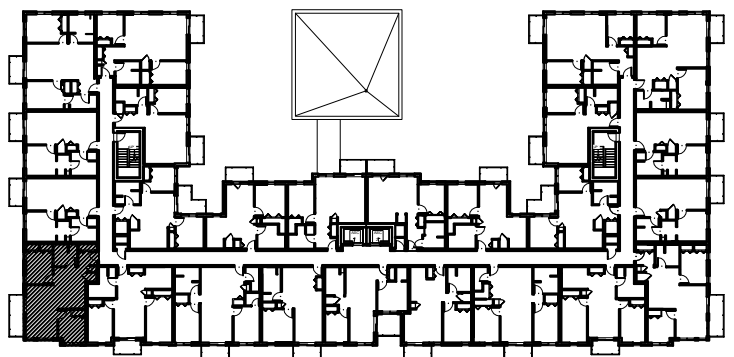

C É L E S T E

APPARTEMENTS LOCATIFS MODERNES

B417

INCLUS*

- 5 APPAREILS ELECTROMENAGERS
- STORES
- AIR CLIMATISE

*CHOIX DU PROPRIETAIRE

OPTIONS NON INCLUSES

- STATIONNEMENT INTERIEUR 75\$ X 12
- GYM / LOGE 15\$ X 12
- CASIER 12\$ X 12