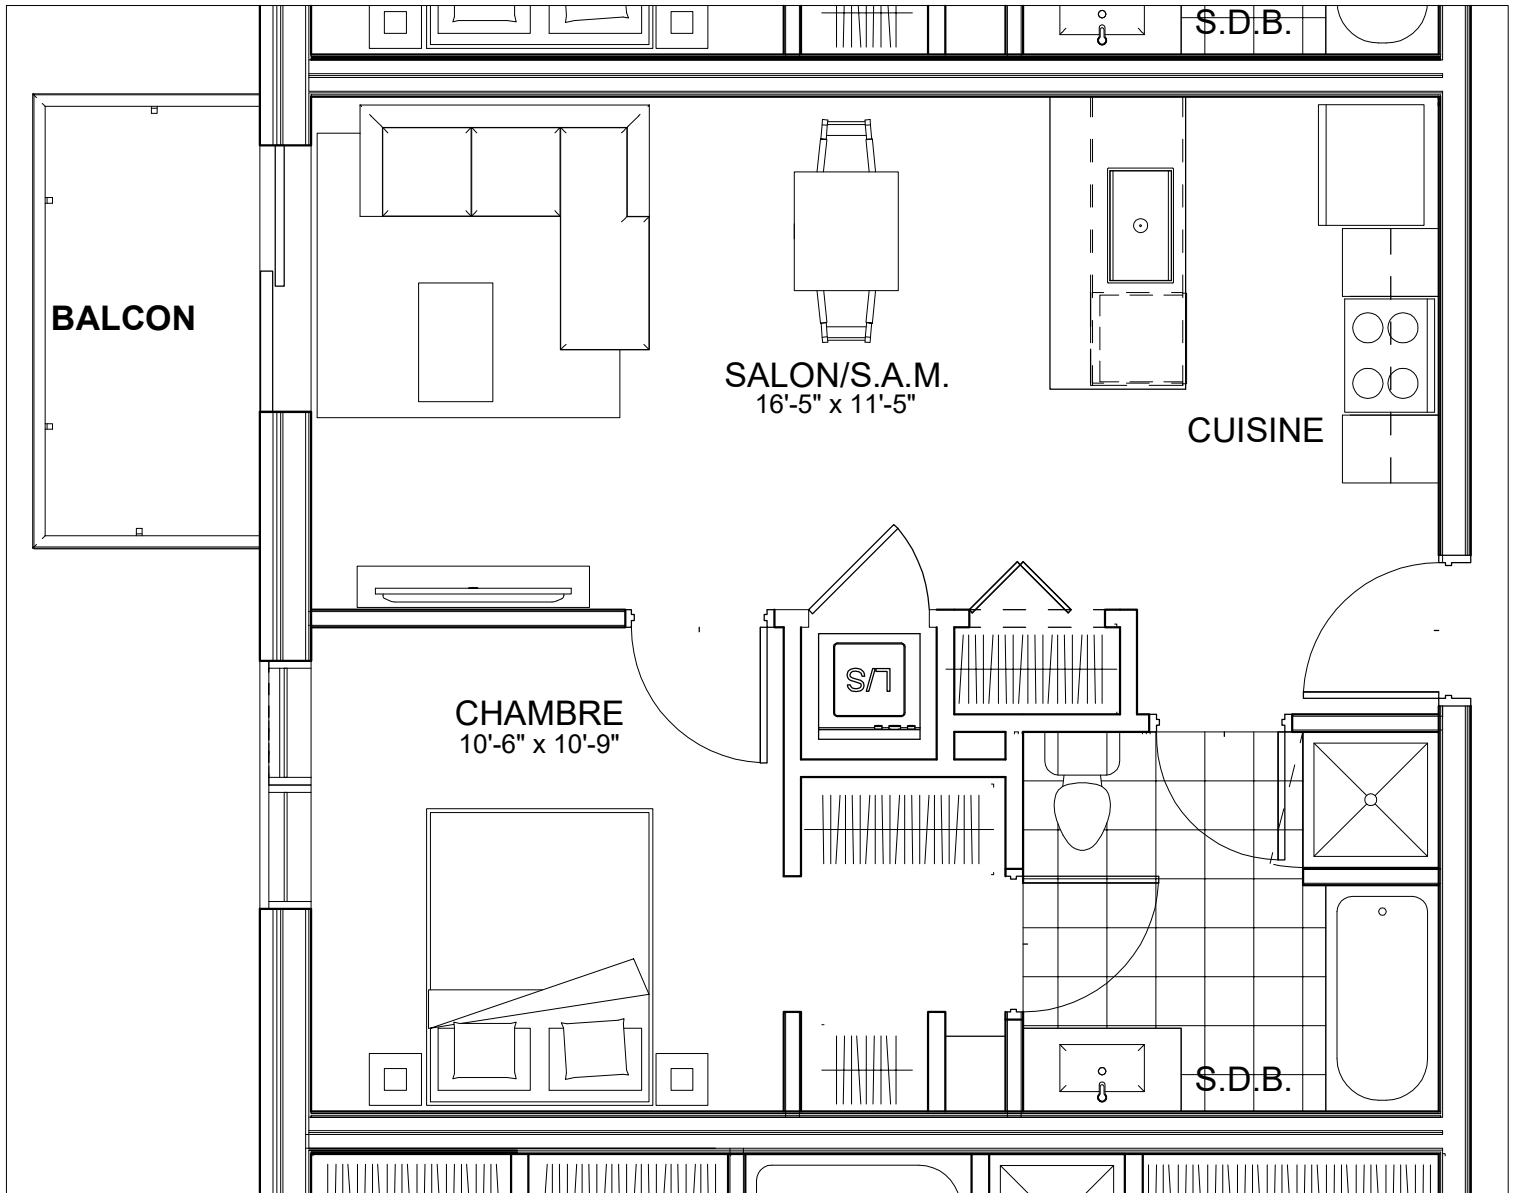

C É L E S T E

APPARTEMENTS LOCATIFS MODERNES

B418

INCLUS*

- 5 APPAREILS ELECTROMENAGERS
- STORES
- AIR CLIMATISE

*CHOIX DU PROPRIETAIRE

OPTIONS NON INCLUSES

- STATIONNEMENT INTERIEUR 75\$ X 12
- GYM / LOGE 15\$ X 12
- CASIER 12\$ X 12