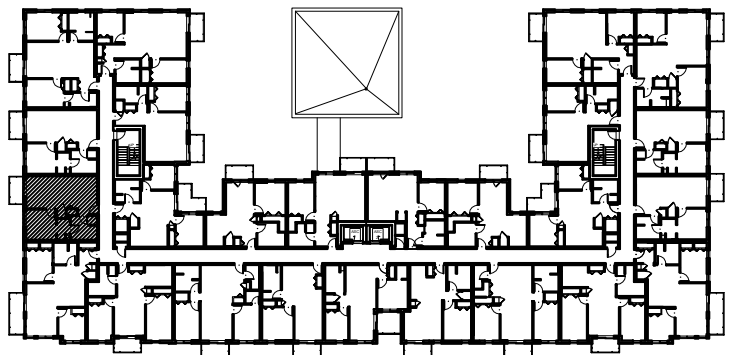

C É L E S T E

APPARTEMENTS LOCATIFS MODERNES

B418

INCLUS*

- 5 APPAREILS ELECTROMENAGERS
- STORES
- AIR CLIMATISE

*CHOIX DU PROPRIETAIRE

OPTIONS NON INCLUSES

- STATIONNEMENT INTERIEUR 75\$ X 12
- GYM / LOGE 15\$ X 12
- CASIER 12\$ X 12