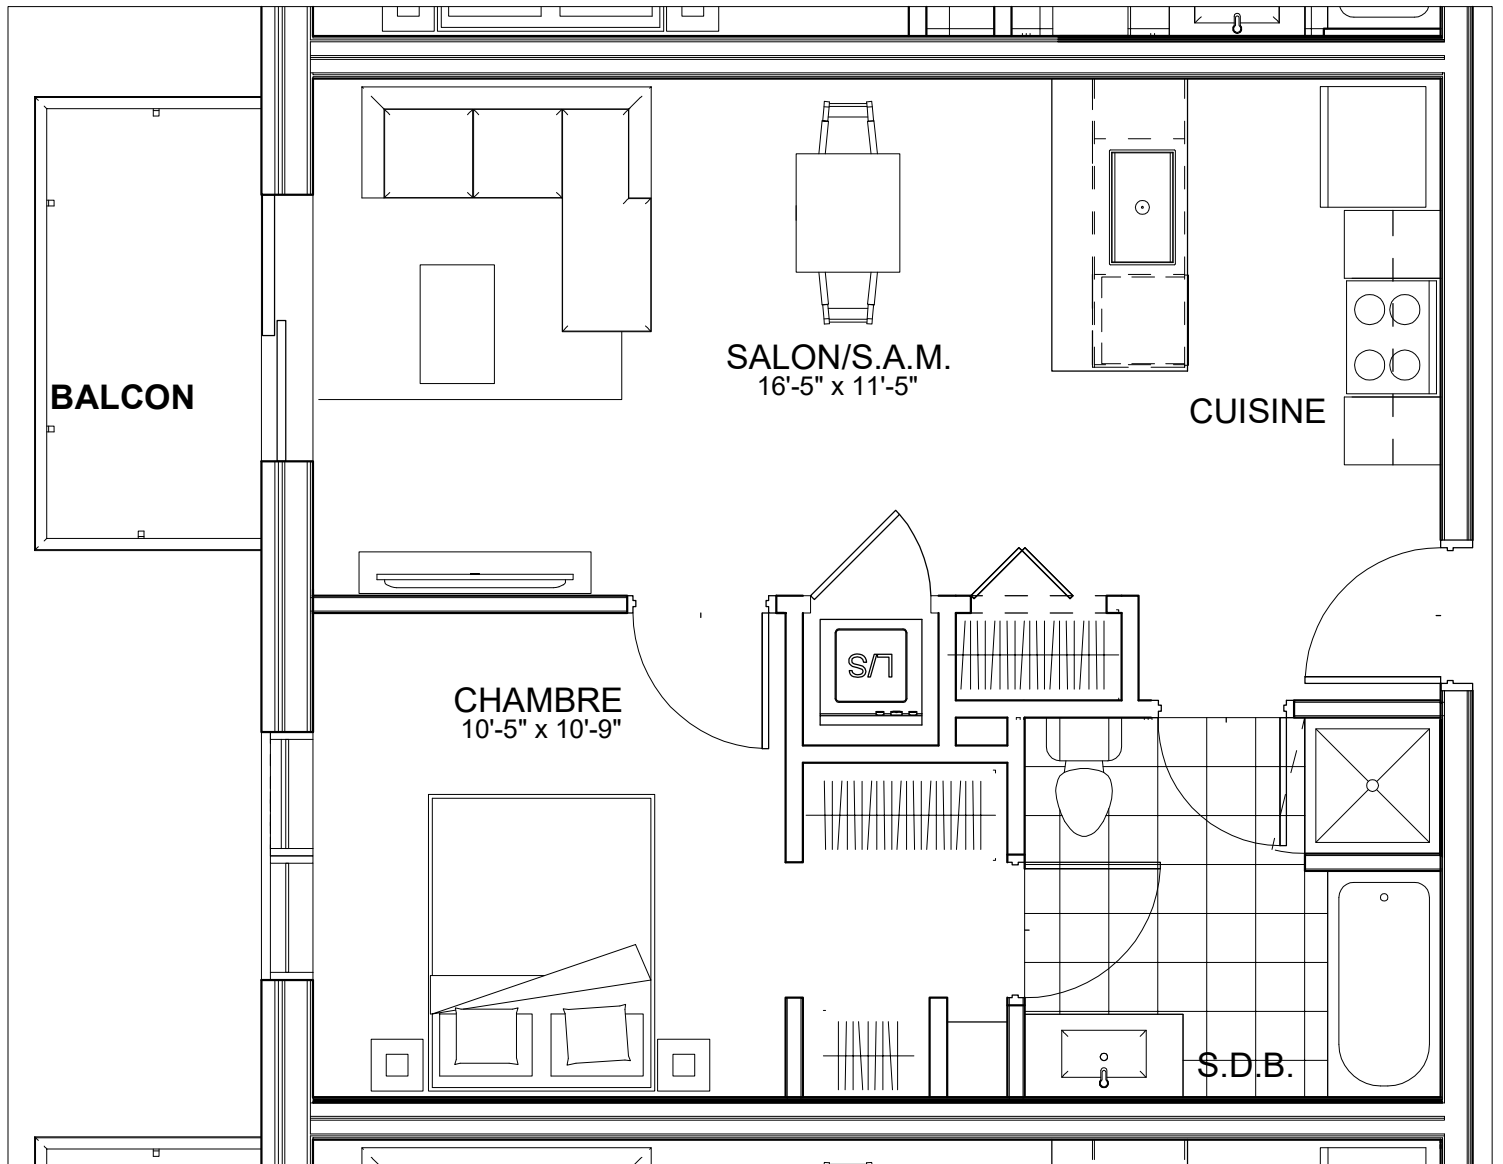

C É L E S T E

APPARTEMENTS LOCATIFS MODERNES

B419

INCLUS*

- 5 APPAREILS ELECTROMENAGERS
- STORES
- AIR CLIMATISE

*CHOIX DU PROPRIETAIRE

OPTIONS NON INCLUSES

- STATIONNEMENT INTERIEUR 75\$ X 12
- GYM / LOGE 15\$ X 12
- CASIER 12\$ X 12