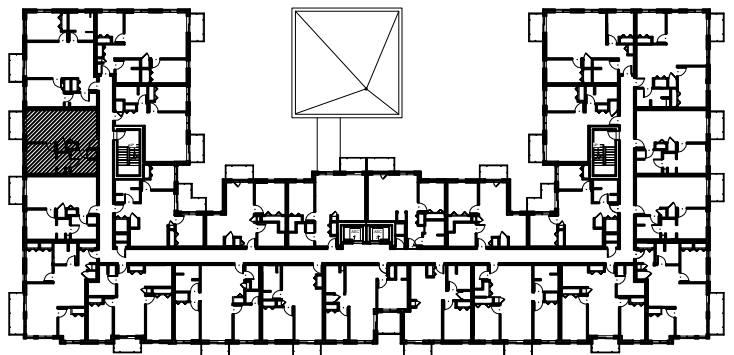

C É L E S T E

APPARTEMENTS LOCATIFS MODERNES

B419

INCLUS*

- 5 APPAREILS ELECTROMENAGERS
- STORES
- AIR CLIMATISE

*CHOIX DU PROPRIETAIRE

OPTIONS NON INCLUSES

- STATIONNEMENT INTERIEUR 75\$ X 12
- GYM / LOGE 15\$ X 12
- CASIER 12\$ X 12