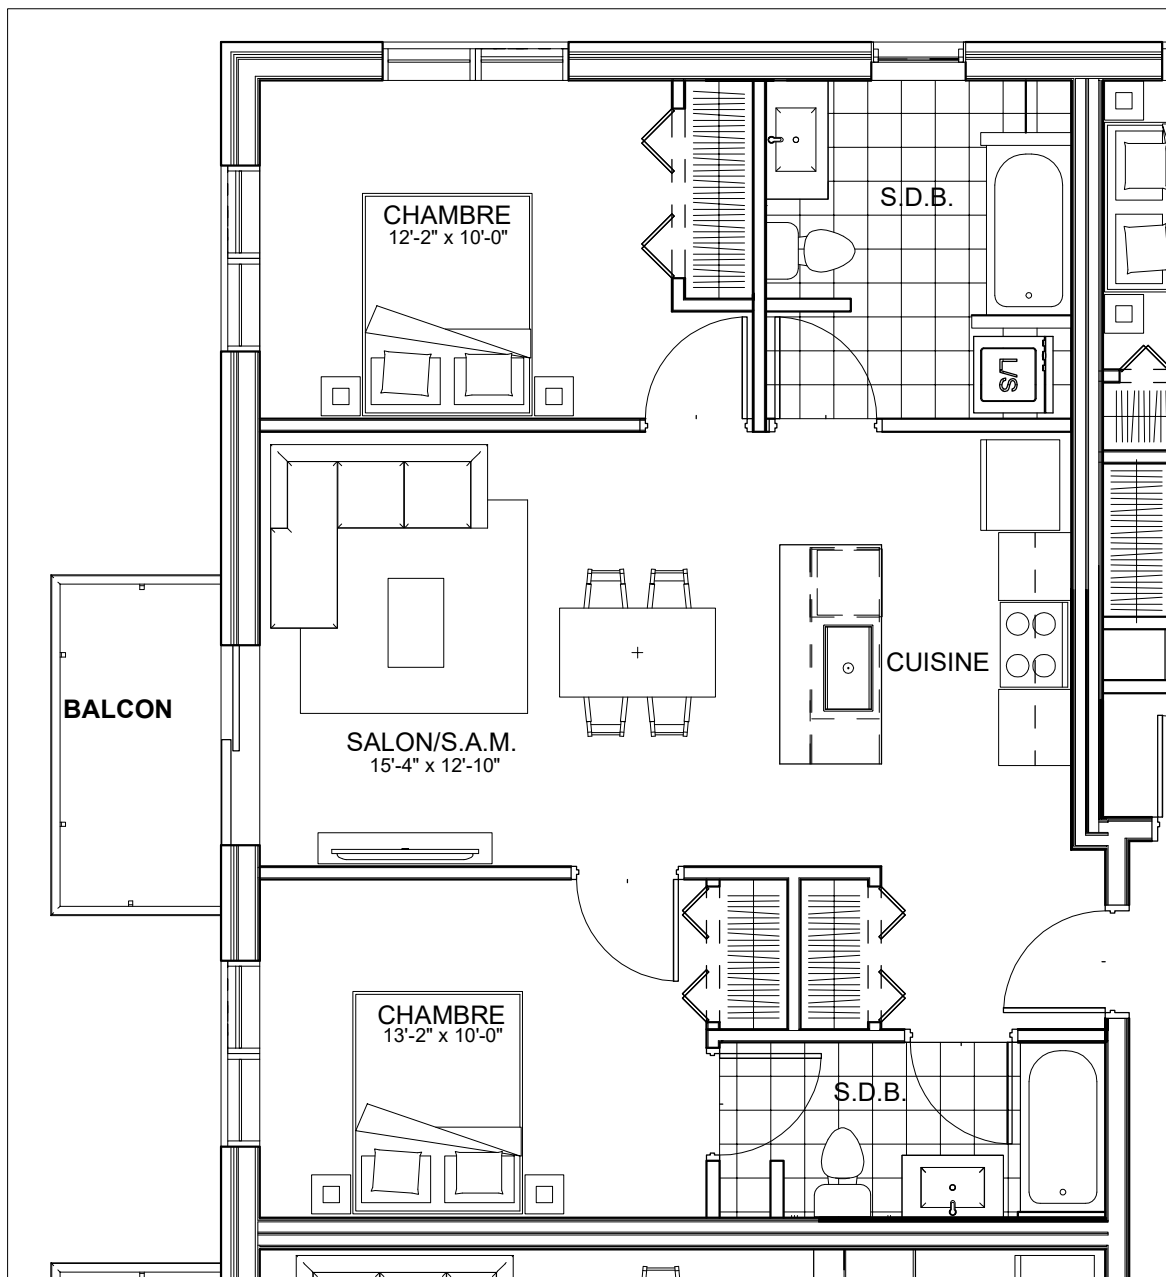

C É L E S T E

APPARTEMENTS LOCATIFS MODERNES

B420

INCLUS*

- 5 APPAREILS ELECTROMENAGERS
- STORES
- AIR CLIMATISE

*CHOIX DU PROPRIETAIRE

OPTIONS NON INCLUSES

- STATIONNEMENT INTERIEUR 75\$ X 12
- GYM / LOGE 15\$ X 12
- CASIER 12\$ X 12