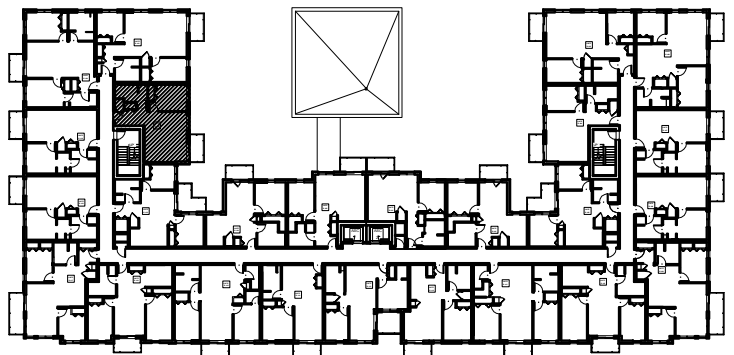

C É L E S T E

APPARTEMENTS LOCATIFS MODERNES

B422

INCLUS*

- 5 APPAREILS ELECTROMENAGERS
- STORES
- AIR CLIMATISE

*CHOIX DU PROPRIETAIRE

OPTIONS NON INCLUSES

- STATIONNEMENT INTERIEUR 75\$ X 12
- GYM / LOGE 15\$ X 12
- CASIER 12\$ X 12