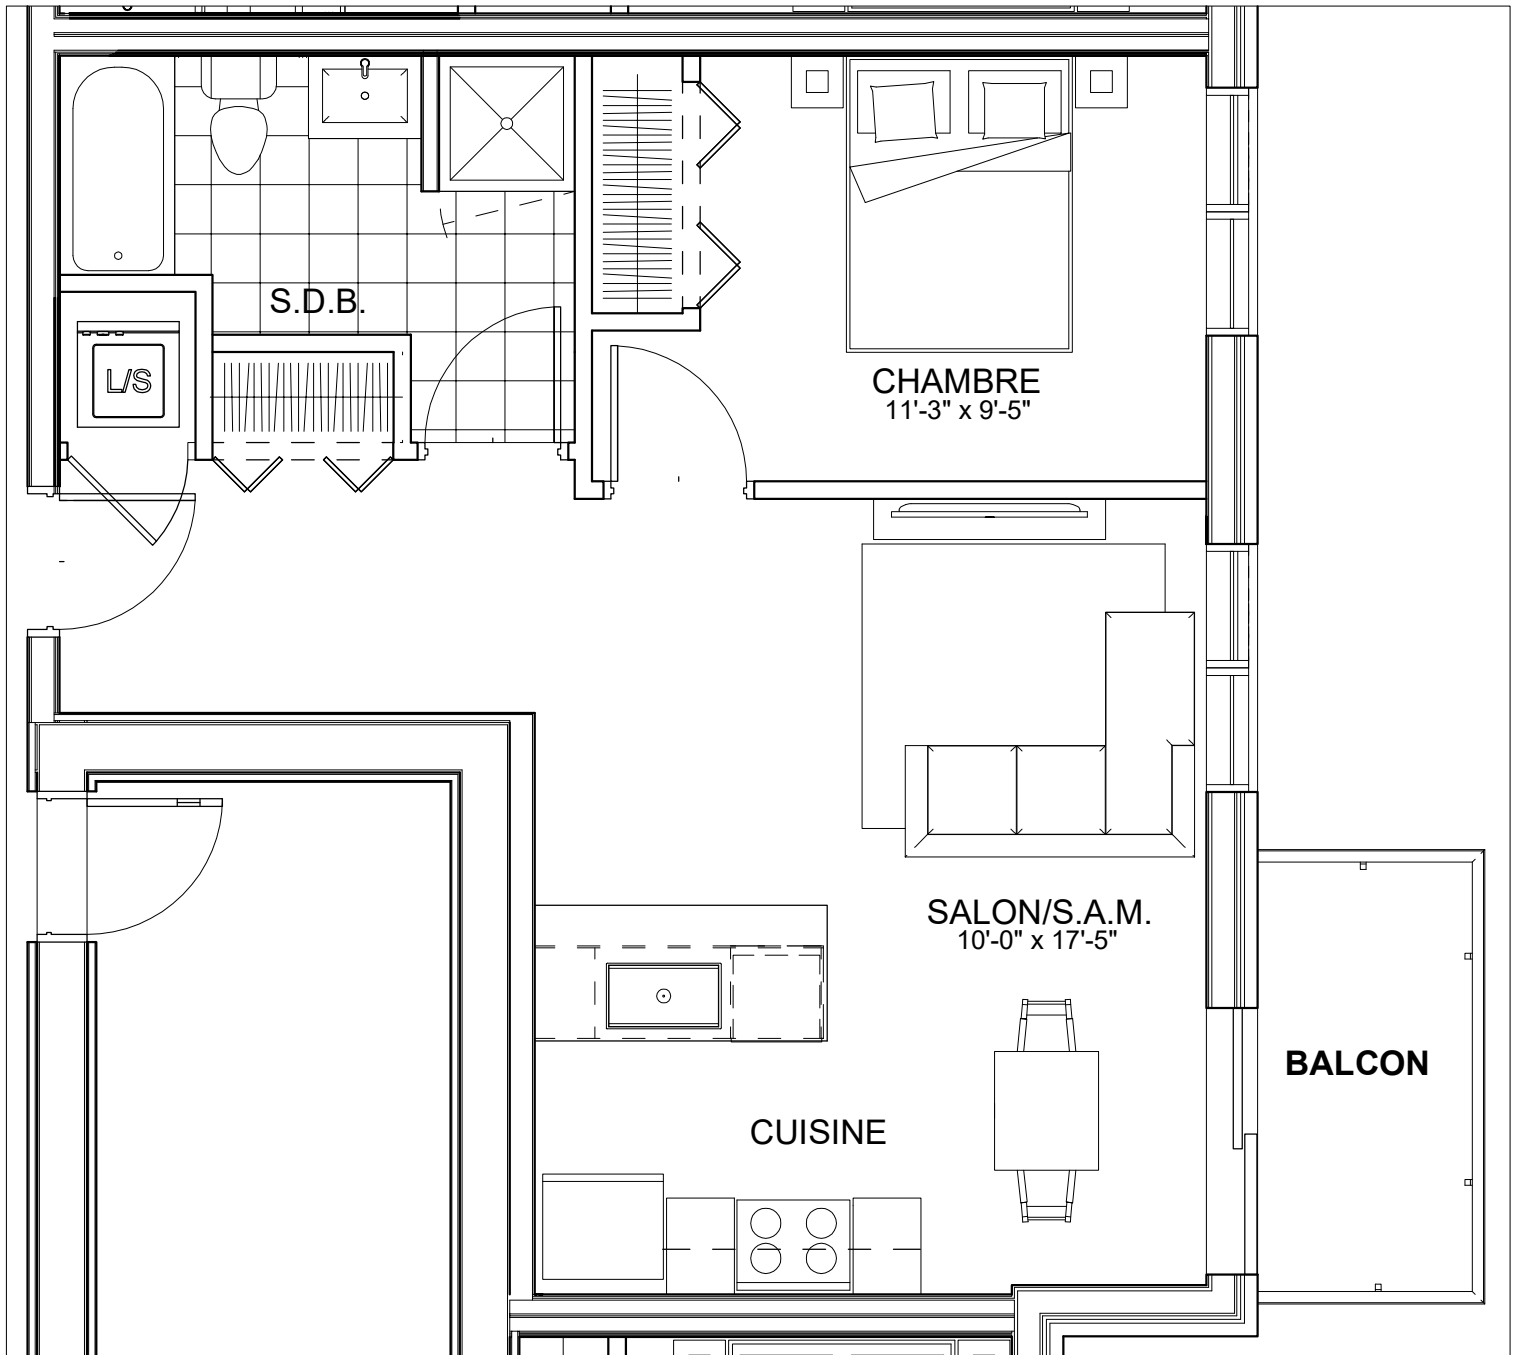

C É L E S T E

APPARTEMENTS LOCATIFS MODERNES

B422

INCLUS*

- 5 APPAREILS ELECTROMENAGERS
- STORES
- AIR CLIMATISE

*CHOIX DU PROPRIETAIRE

OPTIONS NON INCLUSES

- STATIONNEMENT INTERIEUR 75\$ X 12
- GYM / LOGE 15\$ X 12
- CASIER 12\$ X 12