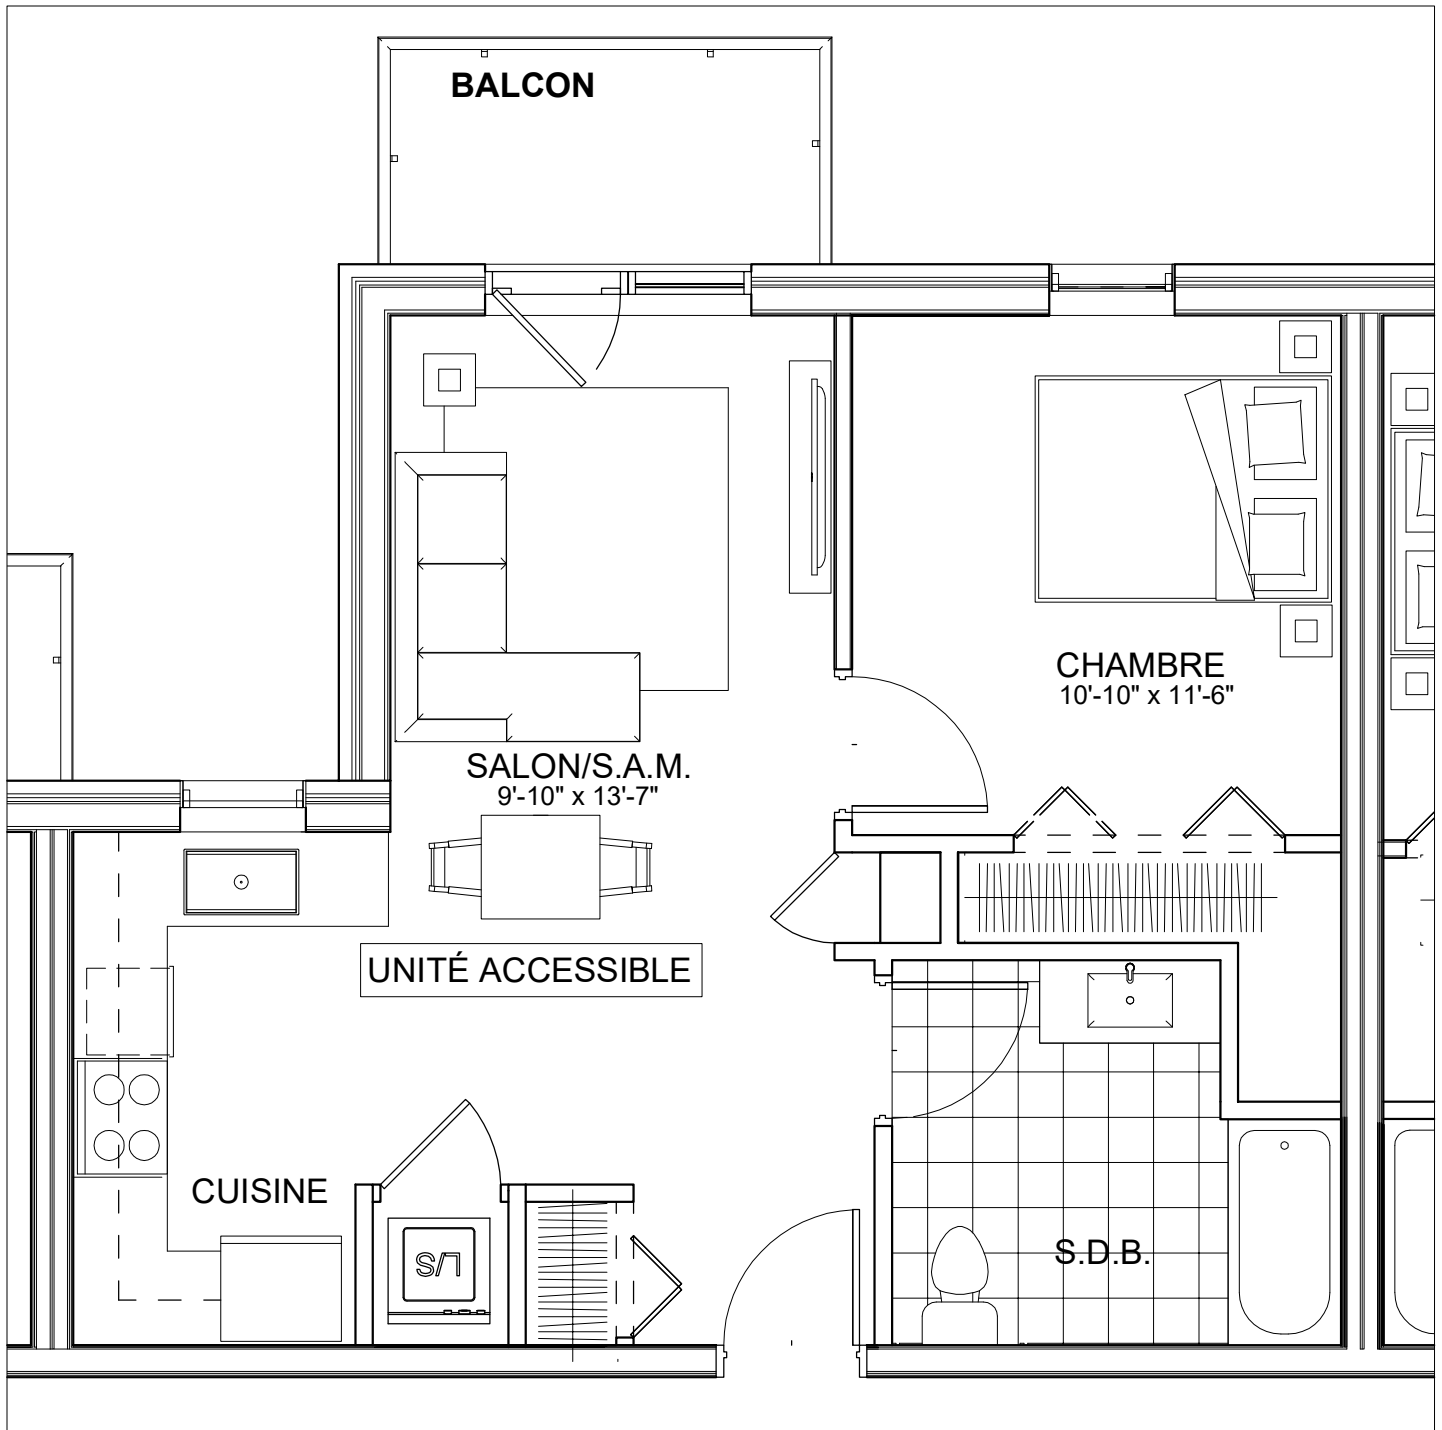

C É L E S T E

APPARTEMENTS LOCATIFS MODERNES

B424

INCLUS*

- 5 APPAREILS ELECTROMENAGERS
- STORES
- AIR CLIMATISE

*CHOIX DU PROPRIETAIRE

OPTIONS NON INCLUSES

- STATIONNEMENT INTERIEUR 75\$ X 12
- GYM / LOGE 15\$ X 12
- CASIER 12\$ X 12