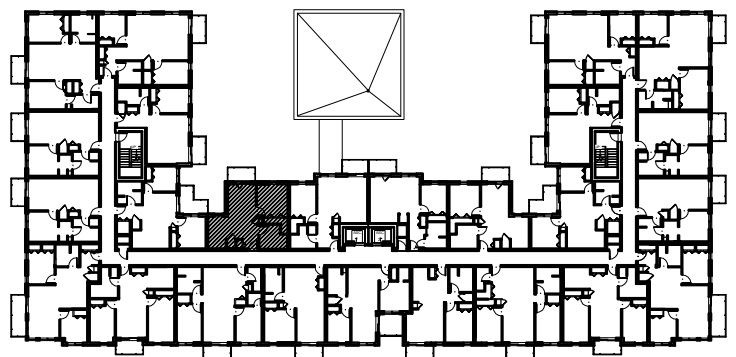

C É L E S T E

APPARTEMENTS LOCATIFS MODERNES

B424

INCLUS*

- 5 APPAREILS ELECTROMENAGERS
- STORES
- AIR CLIMATISE

*CHOIX DU PROPRIETAIRE

OPTIONS NON INCLUSES

- STATIONNEMENT INTERIEUR 75\$ X 12
- GYM / LOGE 15\$ X 12
- CASIER 12\$ X 12