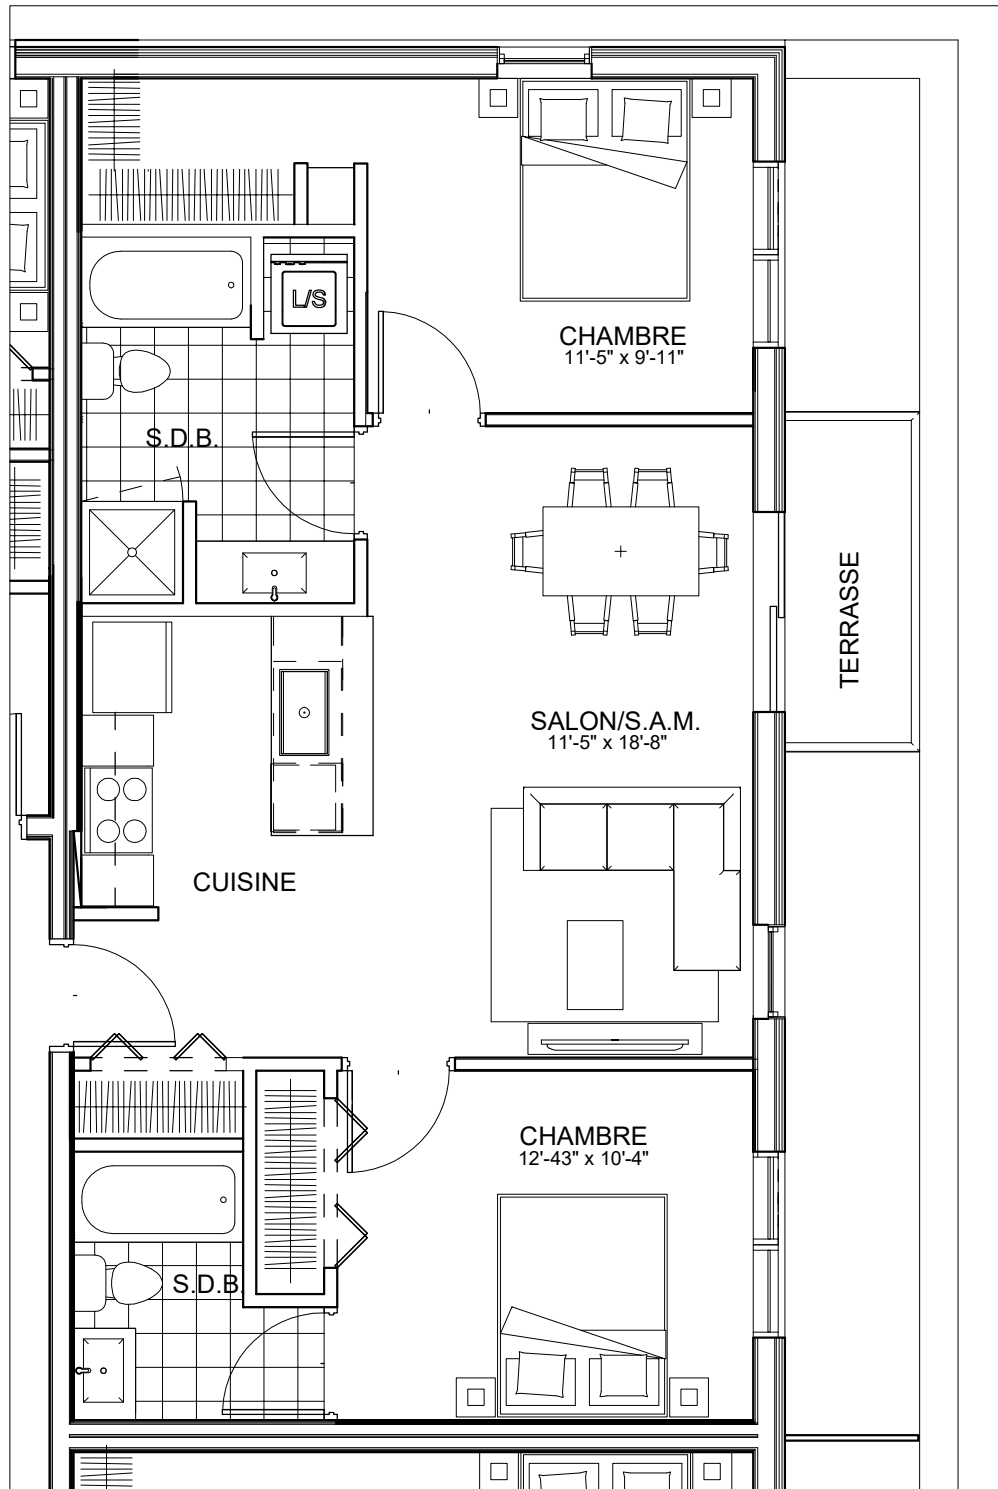

C É L E S T E

APPARTEMENTS LOCATIFS MODERNES

B506

INCLUS*

- 5 APPAREILS ELECTROMENAGERS
- STORES
- AIR CLIMATISE

*CHOIX DU PROPRIETAIRE

OPTIONS NON INCLUSES

- STATIONNEMENT INTERIEUR 75\$ X 1:
- GYM / LOGE 15\$ X 1:
- CASIER 12\$ X 1: