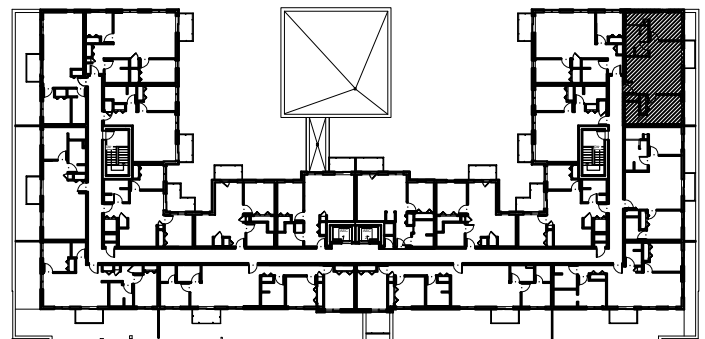

C É L E S T E

APPARTEMENTS LOCATIFS MODERNES

B506

INCLUS*

- 5 APPAREILS ELECTROMENAGERS
- STORES
- AIR CLIMATISE

*CHOIX DU PROPRIETAIRE

OPTIONS NON INCLUSES

- STATIONNEMENT INTERIEUR 75\$ X 1:
- GYM / LOGE 15\$ X 1:
- CASIER 12\$ X 1: